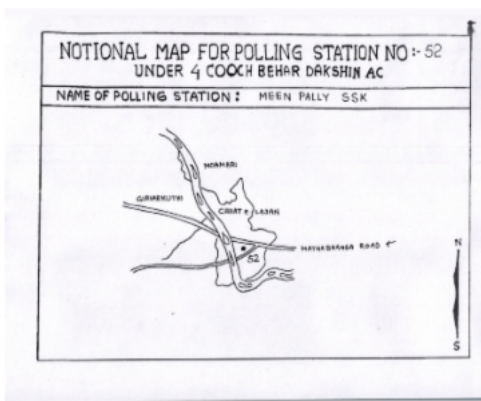

Nazri Naksha