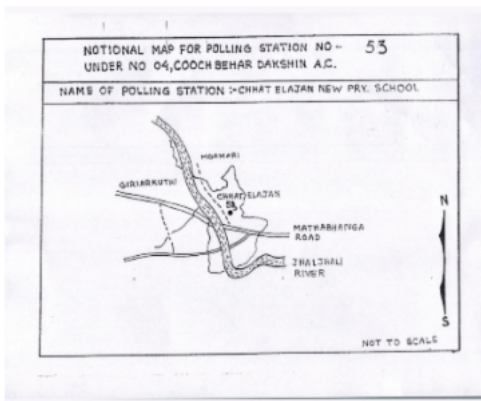

Nazri Naksha