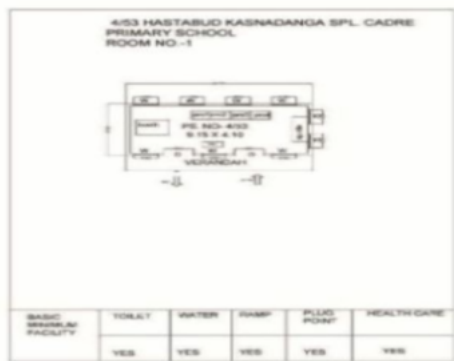

নির্বাচক নিবন্ধন আধিকারিকের স্বাক্ষর

Nazri Naksha

Google Map View

Polling Station Building Front View

Polling Station Front View

Cad View

Key MAP View

| | | | | | |
|----------------------------------------------------------------------------------------------------------------------|--------------------------------|--------------------------------------------------------------------------------------------------------------------------|--------------------------------|--------------------------------------------------------------------------------------------------------------|--------------------------------|
| 1 নাম : জোহোরা খাতুন পিতার নাম : গফুর আলী মিয়া বাড়ির নং : এন0024 বয়স : 36 লিঙ্গ : মহিলা | TSX1951474 ফটো উপলব্ধ | 2 নাম : গফুর আলী মিয়া পিতার নাম : মছরুদ্দিন মিয়া বাড়ির নং : n0024 বয়স : 53 লিঙ্গ : পুরুষ | DWP2414829 ফটো উপলব্ধ | 3 নাম : আব্দুল হামিদ পিতার নাম : জয়নাল মিয়া বাড়ির নং : n0034 বয়স : 32 লিঙ্গ : পুরুষ | TSX1774678 ফটো উপলব্ধ |
| 4 নাম : রাবেয়া খাতুন পিতার নাম : গফুর আলী মিয়া বাড়ির নং : n0024 বয়স : 36 লিঙ্গ : মহিলা | TSX1549187 ফটো উপলব্ধ | 5 নাম : কুহেলিকা বিশ্বাস স্বামীর নাম : আব্দুল হামিদ বাড়ির নং : এন0034 বয়স : 29 লিঙ্গ : মহিলা | TSX2187771 ফটো উপলব্ধ | 6 নাম : আজিদুল হক মায়ের নাম : আমিনা বিবি বাড়ির নং : n0024 বয়স : 42 লিঙ্গ : পুরুষ | TSX0218891 ফটো উপলব্ধ |
| 7 নাম : আমিনা বিবি স্বামীর নাম : মছর উদ্দিন মিয়া বাড়ির নং : n0024 বয়স : 86 লিঙ্গ : মহিলা | WB/01/005/339345 ফটো উপলব্ধ | 8 নাম : রাহেনা খাতুন পিতার নাম : গফুর আলী মিয়া বাড়ির নং : n0024 বয়স : 30 লিঙ্গ : মহিলা | TSX1665660 ফটো উপলব্ধ | 9 নাম : আছিয়া বিবি স্বামীর নাম : জয়নাল মিয়া বাড়ির নং : n0034 বয়স : 56 লিঙ্গ : মহিলা | WB/01/005/339667 ফটো উপলব্ধ |
| 10 নাম : আনোয়ারা বিবি স্বামীর নাম : গফুর আলী বাড়ির নং : n0024 বয়স : 55 লিঙ্গ : মহিলা | WB/01/005/339019 ফটো উপলব্ধ | 11 নাম : লতিফা বিবি স্বামীর নাম : আজিদুল হক বাড়ির নং : n0024 বয়স : 36 লিঙ্গ : মহিলা | TSX1665843 ফটো উপলব্ধ | 12 নাম : সঞ্জীব সাহা পিতার নাম : বরেন্দ্র চন্দ্র সাহা বাড়ির নং : n0121 বয়স : 33 লিঙ্গ : পুরুষ | TSX1368240 ফটো উপলব্ধ |
| 13 নাম : সূচিত্রা (বর্মন) সাহা স্বামীর নাম : শ্যামল কুমার সাহা বাড়ির নং : n0121 বয়স : 43 লিঙ্গ : মহিলা | DWP2413722 ফটো উপলব্ধ | 14 নাম : মেহের আলী পিতার নাম : কবির আলী মিয়া বাড়ির নং : n0121 বয়স : 36 লিঙ্গ : পুরুষ | TSX1665801 ফটো উপলব্ধ | 15 নাম : অপিয়া বিবি স্বামীর নাম : নজরুল ইসলাম বাড়ির নং : n0081 বয়স : 56 লিঙ্গ : মহিলা | WB/01/005/339433 ফটো উপলব্ধ |
| 16 নাম : নজর আলী মিয়া পিতার নাম : মেহের উদ্দিন মিয়া বাড়ির নং : n0081 বয়স : 61 লিঙ্গ : পুরুষ | DWP2413144 ফটো উপলব্ধ | 17 নাম : রফিক ইসলাম পিতার নাম : দাবির মিয়া বাড়ির নং : n0128 বয়স : 31 লিঙ্গ : পুরুষ | TSX1665793 ফটো উপলব্ধ | 18 নাম : রসিদুল ইসলাম পিতার নাম : দাবির মিয়া বাড়ির নং : n0128 বয়স : 32 লিঙ্গ : পুরুষ | TSX1665777 ফটো উপলব্ধ |
| 19 নাম : মামোনা বিবি স্বামীর নাম : রফিক ইসলাম বাড়ির নং : n0128 বয়স : 30 লিঙ্গ : মহিলা | TSX1774942 ফটো উপলব্ধ | 20 নাম : মামনি ঈশোর (বর্মন) স্বামীর নাম : অমল ঈশোর বাড়ির নং : n0048 বয়স : 34 লিঙ্গ : মহিলা | TSX1549229 ফটো উপলব্ধ | 21 নাম : কমল রায় ঈশোর পিতার নাম : বিমলেন্দু রায় ঈশোর বাড়ির নং : n0048 বয়স : 41 লিঙ্গ : পুরুষ | DWP2616126 ফটো উপলব্ধ |
| 22 নাম : রাকেশ ঈশোর পিতার নাম : রবিন ঈশোর বাড়ির নং : n0044 বয়স : 29 লিঙ্গ : পুরুষ | TSX1911254 ফটো উপলব্ধ | 23 নাম : শিশির কুমার রায় ঈশোর পিতার নাম : গিরীন্দ্র নাথ রায় ঈশোর বাড়ির নং : n0067 বয়স : 51 লিঙ্গ : পুরুষ | TSX2481166 ফটো উপলব্ধ | 24 নাম : অজয় ঈশোর পিতার নাম : উপেন ঈশোর বাড়ির নং : n0046 বয়স : 27 লিঙ্গ : পুরুষ | TSX1864651 ফটো উপলব্ধ |
| 25 নাম : নিখিল রায় ঈশোর পিতার নাম : গিরীন্দ্র নাথ রায় ঈশোর বাড়ির নং : n0067 বয়স : 47 লিঙ্গ : পুরুষ | DWP2116309 ফটো উপলব্ধ | 26 নাম : সুদন দাস পিতার নাম : শিবেশ্বর দাস বাড়ির নং : n0048 বয়স : 34 লিঙ্গ : পুরুষ | TSX1774637 ফটো উপলব্ধ | 27 নাম : পূর্ণেন্দু ঈশোর পিতার নাম : ভবেন্দ্র ঈশোর বাড়ির নং : n0048 বয়স : 73 লিঙ্গ : পুরুষ | WB/01/005/339281 ফটো উপলব্ধ |
| 28 নাম : বেশমতি রায় ঈশোর স্বামীর নাম : অমর রায় ঈশোর বাড়ির নং : n0047 বয়স : 42 লিঙ্গ : মহিলা | DWP2877868 ফটো উপলব্ধ | 29 নাম : সুচিত্রা ঈশোর স্বামীর নাম : সমর ঈশোর বাড়ির নং : n0047 বয়স : 56 লিঙ্গ : মহিলা | WB/01/005/339416 ফটো উপলব্ধ | 30 নাম : সুমিত্রা ঈশোর স্বামীর নাম : সুনীল ঈশোর বাড়ির নং : n0045 বয়স : 56 লিঙ্গ : মহিলা | DWP2413151 ফটো উপলব্ধ |