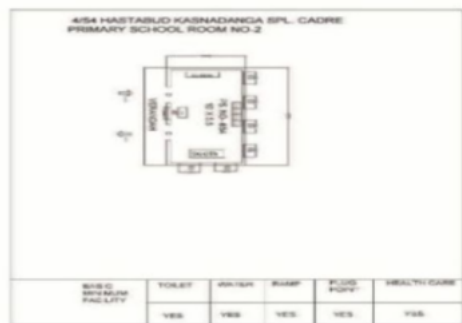

নির্বাচক নিবন্ধন আধিকারিকের স্বাক্ষর

Nazri Naksha

Google Map View

Polling Station Building Front View

Polling Station Front View

Cad View

Key MAP View

1 নাম : রোমেনা খাতুন স্বামীর নাম : মোস্তাফিজুল ইসলাম বাড়ির নং : এন0083 বয়স : 26 লিঙ্গ : মহিলা	TSX2188373 ফটো উপলব্ধ	2 নাম : আজিরন বিবি স্বামীর নাম : নুরইসলাম ইসলাম মিয়া বাড়ির নং : n0083 বয়স : 51 লিঙ্গ : মহিলা	WB/01/005/342691 ফটো উপলব্ধ	3 নাম : নুর ইসলাম মিয়া পিতার নাম : আছিরুদ্দিন মিয়া বাড়ির নং : n0083 বয়স : 56 লিঙ্গ : পুরুষ	TSX2494987 ফটো উপলব্ধ
4 নাম : মোহাম্মদ সোহেল রানা আনসারি পিতার নাম : আলিমুদ্দিন মিয়া বাড়ির নং : n033 বয়স : 24 লিঙ্গ : পুরুষ	TSX2144657 ফটো উপলব্ধ	5 নাম : আলিম আহমেদ মায়ের নাম : আঞ্জুয়া বিবি বাড়ির নং : এন0048 বয়স : 26 লিঙ্গ : পুরুষ	TSX2188316 ফটো উপলব্ধ	6 নাম : মোস্তাফিজ হোসেন পিতার নাম : মকবুল হোসেন বাড়ির নং : n0048 বয়স : 32 লিঙ্গ : পুরুষ	TSX1666130 ফটো উপলব্ধ
7 নাম : মনোয়ারা বিবি স্বামীর নাম : জয়নাল আবেদিন বাড়ির নং : n0048 বয়স : 56 লিঙ্গ : মহিলা	TSX2060069 ফটো উপলব্ধ	8 নাম : রশিদুল হক পিতার নাম : জহিরুল হক বাড়ির নং : n0048 বয়স : 31 লিঙ্গ : পুরুষ	TSX1448554 ফটো উপলব্ধ	9 নাম : মজিবুল ইসলাম পিতার নাম : জয়নাল আবেদিন বাড়ির নং : n0048 বয়স : 37 লিঙ্গ : পুরুষ	TSX1549328 ফটো উপলব্ধ
10 নাম : জেসমিন খাতুন (বিবি) স্বামীর নাম : রশিদুল হক বাড়ির নং : n0048 বয়স : 31 লিঙ্গ : মহিলা	TSX1666197 ফটো উপলব্ধ	11 নাম : রাহুল ইসলাম পিতার নাম : জয়নাল আবেদিন বাড়ির নং : n0048 বয়স : 30 লিঙ্গ : পুরুষ	TSX1549278 ফটো উপলব্ধ	12 নাম : রেজাউল হক পিতার নাম : জহিরুল হক বাড়ির নং : n0048 বয়স : 30 লিঙ্গ : পুরুষ	TSX1666296 ফটো উপলব্ধ
13 নাম : মমিনুর রহমান পিতার নাম : জয়নাল আবেদিন বাড়ির নং : n0048 বয়স : 33 লিঙ্গ : পুরুষ	TSX1448562 ফটো উপলব্ধ	14 নাম : জহিরুল হক পিতার নাম : সফিউদ্দিন মিয়া বাড়ির নং : n0048 বয়স : 55 লিঙ্গ : পুরুষ	TSX2059905 ফটো উপলব্ধ	15 নাম : রোশনা বিবি স্বামীর নাম : জহিরুল হক বাড়ির নং : n0048 বয়স : 51 লিঙ্গ : মহিলা	TSX2059913 ফটো উপলব্ধ
16 নাম : আসমা বেগম স্বামীর নাম : মমিনুর রহমান বাড়ির নং : n0048 বয়স : 27 লিঙ্গ : মহিলা	TSX1865070 ফটো উপলব্ধ	17 নাম : জয়নাল আবেদিন পিতার নাম : সফিউদ্দিন মিয়া বাড়ির নং : n0048 বয়স : 65 লিঙ্গ : পুরুষ	TSX2060044 ফটো উপলব্ধ	18 নাম : মফিজুল ইসলাম পিতার নাম : মুলতান রহমান বাড়ির নং : n0048 বয়স : 23 লিঙ্গ : পুরুষ	TSX2140945 ফটো উপলব্ধ
19 নাম : আজাদ আলী পিতার নাম : জব্বার হোসেন বাড়ির নং : n0048 বয়স : 33 লিঙ্গ : পুরুষ	TSX1550060 ফটো উপলব্ধ	20 নাম : নজরুল ইসলাম পিতার নাম : কাসেম আলী মিয়া বাড়ির নং : n0002 বয়স : 33 লিঙ্গ : পুরুষ	DWP2878304 ফটো উপলব্ধ	21 নাম : বজিরন বিবি স্বামীর নাম : কাসেম আলী বাড়ির নং : n0002 বয়স : 52 লিঙ্গ : মহিলা	TSX2457810 ফটো উপলব্ধ
22 নাম : জায়েদুল ক্বির স্বামীর নাম : আনোয়ার হোসেন বাড়ির নং : n0074 বয়স : 40 লিঙ্গ : মহিলা	DWP2416667 ফটো উপলব্ধ	23 নাম : মিয়াছার আলি পিতার নাম : গরিউল্লা মিয়া বাড়ির নং : n0074 বয়স : 71 লিঙ্গ : পুরুষ	WB/01/005/342232 ফটো উপলব্ধ	24 নাম : আনোয়ার হোসেন পিতার নাম : মিয়াছার আলী বাড়ির নং : n0074 বয়স : 43 লিঙ্গ : পুরুষ	DWP2415131 ফটো উপলব্ধ
25 নাম : জহিরুল হক পিতার নাম : কাসেম আলী বাড়ির নং : n0002 বয়স : 33 লিঙ্গ : পুরুষ	TSX1368919 ফটো উপলব্ধ	26 নাম : সরিফা বিবি স্বামীর নাম : জহিরুল হক বাড়ির নং : n0002 বয়স : 30 লিঙ্গ : মহিলা	TSX1775170 ফটো উপলব্ধ	27 নাম : হাসিনা বানু পিতার নাম : হোসেন আলী বাড়ির নং : n0002 বয়স : 38 লিঙ্গ : মহিলা	TSX1448661 ফটো উপলব্ধ
28 নাম : ফাতেমা বিবি স্বামীর নাম : মিয়াছার মিয়া বাড়ির নং : n0074 বয়স : 61 লিঙ্গ : মহিলা	WB/01/005/342222 ফটো উপলব্ধ	29 নাম : আজাদ হোসেন মায়ের নাম : হাদিসা বানু বাড়ির নং : 0002 বয়স : 22 লিঙ্গ : পুরুষ	TSX2279016 ফটো উপলব্ধ	30 নাম : আমির হোসেন পিতার নাম : মিয়াছার আলী বাড়ির নং : n0074 বয়স : 39 লিঙ্গ : পুরুষ	DWP2801561 ফটো উপলব্ধ