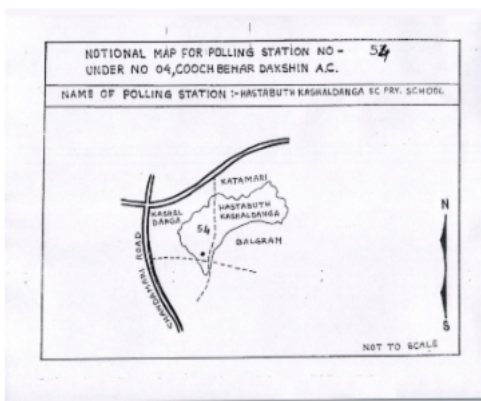

Nazri Naksha