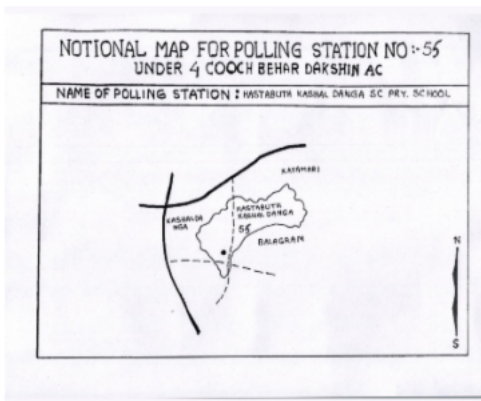

Nazri Naksha