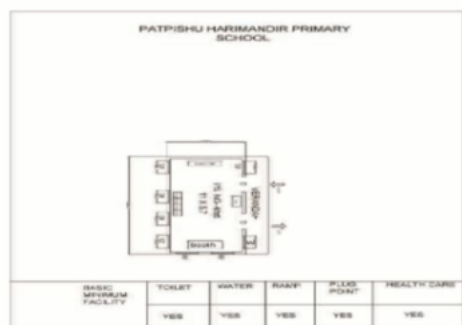

নির্বাচক নিবন্ধন আধিকারিকের স্বাক্ষর

Nazri Naksha

Google Map View

Polling Station Building Front View

Polling Station Front View

Cad View

Key MAP View

1 নাম : রেজিনা বিবি স্বামীর নাম: মোঃ আমীর হোসেন বাড়ির নং : n0221 বয়স : 49 লিঙ্গ : মহিলা	CGT1260777 ফটো উপলব্ধ	2 নাম : শ্যামলী বর্মন স্বামীর নাম: জয়ধর বর্মন বাড়ির নং : n0085 বয়স : 39 লিঙ্গ : মহিলা	DWP2802189 ফটো উপলব্ধ	3 নাম : মোঃ আমীর হোসেন পিতার নাম: মোঃ আনহার আলি বাড়ির নং : n0220 বয়স : 58 লিঙ্গ : পুরুষ	DWP0074880 ফটো উপলব্ধ
4 নাম : জয়িতা রায় স্বামীর নাম: জয় প্রসাদ রায় বাড়ির নং : এন0143 বয়স : 23 লিঙ্গ : মহিলা	TSX2189686 ফটো উপলব্ধ	5 নাম : চন্দনা বর্মন স্বামীর নাম: ইন্দ্রজিৎ বর্মন বাড়ির নং : n0143 বয়স : 44 লিঙ্গ : মহিলা	TSX0233643 ফটো উপলব্ধ	6 নাম : ইন্দ্রজিৎ বর্মন পিতার নাম: শতীশচন্দ্র বর্মন বাড়ির নং : n0143 বয়স : 50 লিঙ্গ : পুরুষ	TSX2041655 ফটো উপলব্ধ
7 নাম : অনিতা (দলাই) রায় স্বামীর নাম: রমেশ চন্দ্র রায় বাড়ির নং : n0237 বয়স : 37 লিঙ্গ : মহিলা	TSX1160662 ফটো উপলব্ধ	8 নাম : নিরোদা অধিকারী স্বামীর নাম: পদ্মনাথ অধিকারী বাড়ির নং : n0205 বয়স : 49 লিঙ্গ : মহিলা	DWP2118313 ফটো উপলব্ধ	9 নাম : প্রদীপ অধিকারী পিতার নাম: দিলীপ অধিকারী বাড়ির নং : এন0183 বয়স : 26 লিঙ্গ : পুরুষ	TSX2189553 ফটো উপলব্ধ
10 নাম : দীপক অধিকারী পিতার নাম: দীলিপ অধিকারী বাড়ির নং : n0183 বয়স : 29 লিঙ্গ : পুরুষ	TSX1775733 ফটো উপলব্ধ	11 নাম : সজল অধিকারী পিতার নাম: ক্ষেত্রনাথ অধিকারী বাড়ির নং : এন0205 বয়স : 25 লিঙ্গ : পুরুষ	TSX2246072 ফটো উপলব্ধ	12 নাম : বিষ্ণু অধিকারী পিতার নাম: টাবলু অধিকারী বাড়ির নং : n0183 বয়স : 34 লিঙ্গ : পুরুষ	TSX1177096 ফটো উপলব্ধ
13 নাম : হিতেন অধিকারী পিতার নাম: পদ্মনাথ অধিকারী বাড়ির নং : এন0205 বয়স : 26 লিঙ্গ : পুরুষ	TSX2246007 ফটো উপলব্ধ	14 নাম : প্রফুল্ল নাথ অধিকারী পিতার নাম: নন্দেশ্বর অধিকারী বাড়ির নং : এন0205 বয়স : 46 লিঙ্গ : পুরুষ	DWP1652700 ফটো উপলব্ধ	15 নাম : ভদ্রনাথ অধিকারী পিতার নাম: নন্দেশ্বর অধিকারী বাড়ির নং : n0205 বয়স : 55 লিঙ্গ : পুরুষ	WB/01/005/345225 ফটো উপলব্ধ
16 নাম : মেনকা বর্মন স্বামীর নাম: সুভাষ চন্দ্র বর্মন বাড়ির নং : n0198 বয়স : 40 লিঙ্গ : মহিলা	TSX1369339 ফটো উপলব্ধ	17 নাম : বিনোদ অধিকারী পিতার নাম: বিমল অধিকারী বাড়ির নং : n0198 বয়স : 40 লিঙ্গ : পুরুষ	DWP2417806 ফটো উপলব্ধ	18 নাম : জয়ন্তী অধিকারী (রায়) স্বামীর নাম: প্রফুল্লনাথ অধিকারী বাড়ির নং : n0205 বয়স : 35 লিঙ্গ : মহিলা	TSX1550334 ফটো উপলব্ধ
19 নাম : গোলাপী অধিকারী স্বামীর নাম: ক্ষেত্রনাথ অধিকারী বাড়ির নং : n0205 বয়স : 44 লিঙ্গ : মহিলা	DWP2118321 ফটো উপলব্ধ	20 নাম : দুর্লু অধিকারী পিতার নাম: বিমল অধিকারী বাড়ির নং : n0198 বয়স : 36 লিঙ্গ : পুরুষ	DWP2878635 ফটো উপলব্ধ	21 নাম : বাসন্তী অধিকারী স্বামীর নাম: দিলীপ অধিকারী বাড়ির নং : n0183 বয়স : 49 লিঙ্গ : মহিলা	DWP1652783 ফটো উপলব্ধ
22 নাম : টিলাটিলা অধিকারী স্বামীর নাম: ভীষ্মনাথ অধিকারী বাড়ির নং : n0187 বয়স : 67 লিঙ্গ : মহিলা	WB/01/005/345329 ফটো উপলব্ধ	23 নাম : মনোরঞ্জন অধিকারী পিতার নাম: টাবলু অধিকারী বাড়ির নং : n0183 বয়স : 33 লিঙ্গ : পুরুষ	TSX1550128 ফটো উপলব্ধ	24 নাম : মামনী অধিকারী স্বামীর নাম: দুর্লু অধিকারী বাড়ির নং : n0198 বয়স : 37 লিঙ্গ : মহিলা	TSX1176676 ফটো উপলব্ধ
25 নাম : নিরোবালা অধিকারী স্বামীর নাম: টাবলু অধিকারী বাড়ির নং : n0183 বয়স : 49 লিঙ্গ : মহিলা	TSX2491173 ফটো উপলব্ধ	26 নাম : টাবলু অধিকারী পিতার নাম: ভীমরাজ অধিকারী বাড়ির নং : n0183 বয়স : 52 লিঙ্গ : পুরুষ	WB/01/005/345530 ফটো উপলব্ধ	27 নাম : শকুন্তলা অধিকারী স্বামীর নাম: ভদ্র নাথ অধিকারী বাড়ির নং : n0205 বয়স : 44 লিঙ্গ : মহিলা	DWP2118339 ফটো উপলব্ধ
28 নাম : ক্ষেত্রনাথ অধিকারী পিতার নাম: নন্দেশ্বর অধিকারী বাড়ির নং : এন0205 বয়স : 53 লিঙ্গ : পুরুষ	WB/01/005/345278 ফটো উপলব্ধ	29 নাম : বেনীবালা অধিকারী স্বামীর নাম: বিমল অধিকারী বাড়ির নং : n0198 বয়স : 57 লিঙ্গ : মহিলা	WB/01/005/345403 ফটো উপলব্ধ	30 নাম : বিমল অধিকারী পিতার নাম: ভবেন্দ্র অধিকারী বাড়ির নং : n0198 বয়স : 63 লিঙ্গ : পুরুষ	WB/01/005/345379 ফটো উপলব্ধ