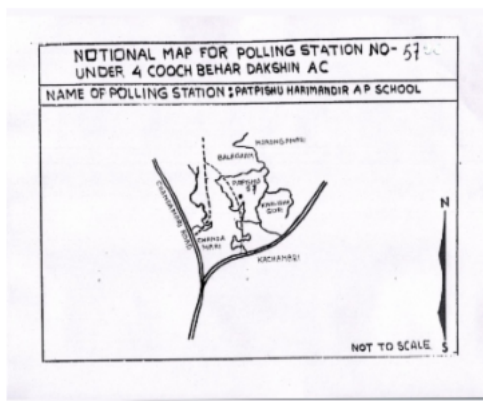

Nazri Naksha