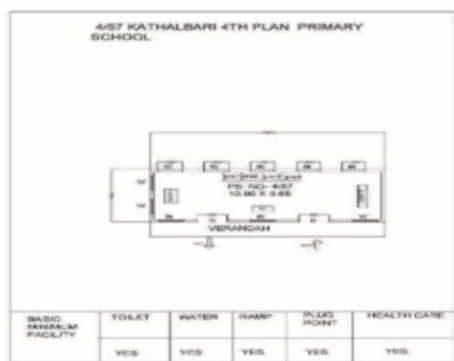

নির্বাচক নিবন্ধন আধিকারিকের স্বাক্ষর

Nazri Naksha

Google Map View

Polling Station Building Front View

Polling Station Front View

Cad View

Key MAP View

1 নাম : শিব বর্মণ পিতার নাম: শ্রীকান্ত বর্মণ বাড়ির নং : n0021 বয়স : 39 লিঙ্গ : পুরুষ	DWP2802460 ফটো উপলব্ধ	2 নাম : মমতা বর্মণ স্বামীর নাম: শিব বর্মণ বাড়ির নং : n0021 বয়স : 35 লিঙ্গ : মহিলা	TSX1550490 ফটো উপলব্ধ	3 নাম : অনিতা বর্মণ স্বামীর নাম: মনমোহন বর্মণ বাড়ির নং : n0021 বয়স : 36 লিঙ্গ : মহিলা	TSX1177369 ফটো উপলব্ধ
4 নাম : পিংকি (বর্মণ) রায় স্বামীর নাম: পঙ্কজ রায় বাড়ির নং : n0185 বয়স : 32 লিঙ্গ : মহিলা	TSX1376581 ফটো উপলব্ধ	5 নাম : অঞ্জলী বর্মণ (অধিকারী) স্বামীর নাম: পরিমল অধিকারী বাড়ির নং : n0140 বয়স : 33 লিঙ্গ : মহিলা	TSX1449685 ফটো উপলব্ধ	6 নাম : দেবেশ্বরী অধিকারী স্বামীর নাম: প্রেমভোলা অধিকারী বাড়ির নং : n0136 বয়স : 71 লিঙ্গ : মহিলা	WB/01/005/348145 ফটো উপলব্ধ
7 নাম : পরিমল অধিকারী পিতার নাম: হরিবোলা অধিকারী বাড়ির নং : n0140 বয়স : 43 লিঙ্গ : পুরুষ	DWP2119147 ফটো উপলব্ধ	8 নাম : সরোদিনী অধিকারী স্বামীর নাম: হরিবোলা অধিকারী বাড়ির নং : n0140 বয়স : 66 লিঙ্গ : মহিলা	WB/01/005/348144 ফটো উপলব্ধ	9 নাম : পুষ্পা চক্রবর্তী (শর্মা) স্বামীর নাম: প্রোমদ শর্মা বাড়ির নং : n0174 বয়স : 56 লিঙ্গ : মহিলা	TSX1667088 ফটো উপলব্ধ
10 নাম : রনজিৎ দাস পিতার নাম: খোকা দাস বাড়ির নং : n0159 বয়স : 56 লিঙ্গ : পুরুষ	WB/01/005/348096 ফটো উপলব্ধ	11 নাম : সুশীলা দাস মায়ের নাম: চন্দন দাস বাড়ির নং : n0158 বয়স : 32 লিঙ্গ : মহিলা	TSX1550342 ফটো উপলব্ধ	12 নাম : মমতা দাস স্বামীর নাম: লক্ষীশ্বর দাস বাড়ির নং : n0158 বয়স : 34 লিঙ্গ : মহিলা	TSX1294248 ফটো উপলব্ধ
13 নাম : লক্ষীশ্বর দাস পিতার নাম: যতীন দাস বাড়ির নং : n0158 বয়স : 44 লিঙ্গ : পুরুষ	DWP2119170 ফটো উপলব্ধ	14 নাম : জ্যোৎস্না দাস স্বামীর নাম: পূর্ণেশ্বর দাস বাড়ির নং : n0158 বয়স : 49 লিঙ্গ : মহিলা	WB/01/005/348141 ফটো উপলব্ধ	15 নাম : রবীন্দ্র দাস পিতার নাম: বাবলু দাস বাড়ির নং : এন0158 বয়স : 22 লিঙ্গ : পুরুষ	TSX2249985 ফটো উপলব্ধ
16 নাম : কৃষ্ণা দাস স্বামীর নাম: মনি দাস বাড়ির নং : n0157 বয়স : 35 লিঙ্গ : মহিলা	TSX1550433 ফটো উপলব্ধ	17 নাম : ঝর্ণা দাস পিতার নাম: সতিশ চন্দ্র দাস বাড়ির নং : n0154 বয়স : 35 লিঙ্গ : মহিলা	TSX1177526 ফটো উপলব্ধ	18 নাম : রাজ দুলালী দাস (সরকার) স্বামীর নাম: সুশান্ত দাস বাড়ির নং : n0153 বয়স : 37 লিঙ্গ : মহিলা	TSX1369495 ফটো উপলব্ধ
19 নাম : ভারতী দাস স্বামীর নাম: সুদান দাস বাড়ির নং : n0153 বয়স : 53 লিঙ্গ : মহিলা	WB/01/005/348140 ফটো উপলব্ধ	20 নাম : বিশুজিৎ দাস পিতার নাম: পূর্ণেশ্বর দাস বাড়ির নং : n0158 বয়স : 30 লিঙ্গ : পুরুষ	TSX1550540 ফটো উপলব্ধ	21 নাম : কামিনী দাস স্বামীর নাম: বাবলু দাস বাড়ির নং : n0158 বয়স : 41 লিঙ্গ : মহিলা	DWP2417400 ফটো উপলব্ধ
22 নাম : সরস্বতী দাস স্বামীর নাম: মংলু দাস বাড়ির নং : n0157 বয়স : 43 লিঙ্গ : মহিলা	DWP2119162 ফটো উপলব্ধ	23 নাম : মনি দাস পিতার নাম: খিতিশ দাস বাড়ির নং : n0157 বয়স : 37 লিঙ্গ : পুরুষ	TSX1667047 ফটো উপলব্ধ	24 নাম : ক্ষিতীশ দাস পিতার নাম: যোগেন্দ্র দাস বাড়ির নং : n0157 বয়স : 69 লিঙ্গ : পুরুষ	WB/01/005/348111 ফটো উপলব্ধ
25 নাম : গোপাল দাস পিতার নাম: যোগেন্দ্র দাস বাড়ির নং : n0155 বয়স : 61 লিঙ্গ : পুরুষ	WB/01/005/348389 ফটো উপলব্ধ	26 নাম : আশীষ দাস পিতার নাম: জগদীশ দাস বাড়ির নং : n0156 বয়স : 28 লিঙ্গ : পুরুষ	TSX2097905 ফটো উপলব্ধ	27 নাম : পম্পা দাস স্বামীর নাম: মাধব দাস বাড়ির নং : n0155 বয়স : 32 লিঙ্গ : মহিলা	TSX1550417 ফটো উপলব্ধ
28 নাম : নারায়ন দাস পিতার নাম: রাজেন্দ্র দাস বাড়ির নং : n0151 বয়স : 66 লিঙ্গ : পুরুষ	WB/01/005/348011 ফটো উপলব্ধ	29 নাম : মিঠুন দাস পিতার নাম: সতিশ চন্দ্র দাস বাড়ির নং : n0154 বয়স : 31 লিঙ্গ : পুরুষ	TSX1550524 ফটো উপলব্ধ	30 নাম : সতীশ দাস পিতার নাম: যোগেন্দ্র দাস বাড়ির নং : n0154 বয়স : 65 লিঙ্গ : পুরুষ	WB/01/005/348126 ফটো উপলব্ধ