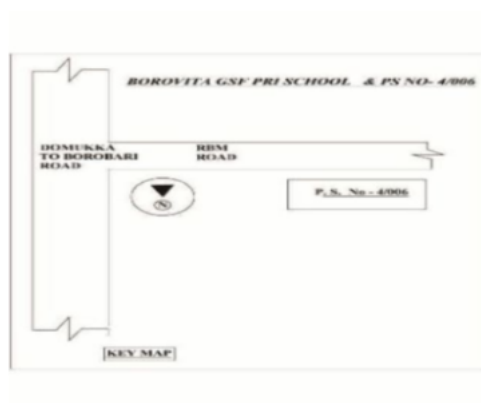

নির্বাচক নিবন্ধন আধিকারিকের স্বাক্ষর

Nazri Naksha

Google Map View

Polling Station Building Front View

Polling Station Front View

Cad View

Key MAP View

1 নাম : আসমা খাতুন স্বামীর নাম : সমসের আলী বাড়ির নং : n0151 বয়স : 40 লিঙ্গ : মহিলা	TSX1754258 ফটো উপলব্ধ	2 নাম : মকসেদুল পিতার নাম : গলামুদ্দিন মিয়া বাড়ির নং : n0117 বয়স : 40 লিঙ্গ : পুরুষ	TSX0024125 ফটো উপলব্ধ	3 নাম : মহসীন আলি পিতার নাম : গলামুদ্দিন মিয়া আলি বাড়ির নং : n0117 বয়স : 44 লিঙ্গ : পুরুষ	DWP1566421 ফটো উপলব্ধ
4 নাম : রহিমা বেওয়া স্বামীর নাম : নিজামুদ্দিন মিয়া বাড়ির নং : n0151 বয়স : 62 লিঙ্গ : মহিলা	WB/01/005/231062 ফটো উপলব্ধ	5 নাম : সাদ্দাম হোসেন পিতার নাম : বাহার আলি বাড়ির নং : n0119 বয়স : 32 লিঙ্গ : পুরুষ	TSX1426014 ফটো উপলব্ধ	6 নাম : মনছুর আলি পিতার নাম : নিজামুদ্দিন মিয়া বাড়ির নং : n0151 বয়স : 51 লিঙ্গ : পুরুষ	TSX2054377 ফটো উপলব্ধ
7 নাম : চানবি খাতুন স্বামীর নাম : গলামুদ্দিন মিয়া বাড়ির নং : n0117 বয়স : 76 লিঙ্গ : মহিলা	WB/01/005/231161 ফটো উপলব্ধ	8 নাম : নছিরন বিবি স্বামীর নাম : সুরত আলী বাড়ির নং : n0153 বয়স : 40 লিঙ্গ : মহিলা	DWP2600682 ফটো উপলব্ধ	9 নাম : ফিরোজ আলী পিতার নাম : খাইরুদ্দিন মিয়া বাড়ির নং : n0145 বয়স : 38 লিঙ্গ : পুরুষ	DWP2600872 ফটো উপলব্ধ
10 নাম : সবিতা দাস পিতার নাম : হরিচরন দাস বাড়ির নং : এন0190 বয়স : 31 লিঙ্গ : মহিলা	XFB1960236 ফটো উপলব্ধ	11 নাম : হালিমা বিবি স্বামীর নাম : মকসেদুল বাড়ির নং : n0117 বয়স : 39 লিঙ্গ : মহিলা	TSX1529486 ফটো উপলব্ধ	12 নাম : ছালেয়া খাতুন স্বামীর নাম : বাহার আলী বাড়ির নং : n0119 বয়স : 61 লিঙ্গ : মহিলা	TSX2070720 ফটো উপলব্ধ
13 নাম : ওহিদা বানু স্বামীর নাম : মকসেদুল হক বাড়ির নং : n0117 বয়স : 38 লিঙ্গ : মহিলা	TSX1529262 ফটো উপলব্ধ	14 নাম : সুরত আলী পিতার নাম : নছিরুদ্দিন বাড়ির নং : n0153 বয়স : 61 লিঙ্গ : পুরুষ	WB/01/005/231420 ফটো উপলব্ধ	15 নাম : সায়েদ আলী পিতার নাম : খাইরুদ্দিন মিয়া বাড়ির নং : n0150 বয়স : 51 লিঙ্গ : পুরুষ	WB/01/005/231147 ফটো উপলব্ধ
16 নাম : আজিনা খাতুন পিতার নাম : ছায়েদ আলী বাড়ির নং : n0150 বয়স : 28 লিঙ্গ : পুরুষ	TSX1644756 ফটো উপলব্ধ	17 নাম : আজিনা খাতুন পিতার নাম : বাহার আলী বাড়ির নং : n0119 বয়স : 28 লিঙ্গ : মহিলা	TSX1754308 ফটো উপলব্ধ	18 নাম : সফিয়া খাতুন পিতার নাম : শাহর আলী বাড়ির নং : n0152 বয়স : 32 লিঙ্গ : মহিলা	TSX1645209 ফটো উপলব্ধ
19 নাম : মজিরন নেছা স্বামীর নাম : খেজমুদ্দিন মিয়া বাড়ির নং : n0146 বয়স : 69 লিঙ্গ : মহিলা	WB/01/005/231102 ফটো উপলব্ধ	20 নাম : নারগিস পারভীন স্বামীর নাম : সাদ্দাম হোসেন বাড়ির নং : এন0119 বয়স : 24 লিঙ্গ : মহিলা	TSX2251007 ফটো উপলব্ধ	21 নাম : জারিনা খাতুন স্বামীর নাম : মহসীন আলী বাড়ির নং : n0117 বয়স : 33 লিঙ্গ : মহিলা	TSX1529445 ফটো উপলব্ধ
22 নাম : মকসেদুল হক পিতার নাম : গলামুদ্দিন মিয়া বাড়ির নং : n0117 বয়স : 38 লিঙ্গ : পুরুষ	DWP2600807 ফটো উপলব্ধ	23 নাম : আমজাদ শাহ পিতার নাম : ছায়েদ আলী বাড়ির নং : n0150 বয়স : 33 লিঙ্গ : পুরুষ	TSX1529437 ফটো উপলব্ধ	24 নাম : আজিমা খাতুন স্বামীর নাম : ছায়েদ আলী বাড়ির নং : n0150 বয়স : 59 লিঙ্গ : মহিলা	WB/01/005/231134 ফটো উপলব্ধ
25 নাম : দুলালী খাতুন স্বামীর নাম : অজি নুর খান বাড়ির নং : এন0125 বয়স : 24 লিঙ্গ : মহিলা	TSX2252617 ফটো উপলব্ধ	26 নাম : নুরুল হোসেন পিতার নাম : শাহের আলী বাড়ির নং : n0152 বয়স : 39 লিঙ্গ : পুরুষ	TSX0024141 ফটো উপলব্ধ	27 নাম : রুপবান নেছা স্বামীর নাম : শাহের আলী বাড়ির নং : n0152 বয়স : 63 লিঙ্গ : মহিলা	WB/01/005/231401 ফটো উপলব্ধ
28 নাম : মোজাক্কর আলী পিতার নাম : খেজমুদ্দিন মিয়া বাড়ির নং : n0146 বয়স : 41 লিঙ্গ : পুরুষ	TSX0024091 ফটো উপলব্ধ	29 নাম : নবিয়াল হোসেন পিতার নাম : সুরত আলী বাড়ির নং : n0153 বয়স : 27 লিঙ্গ : পুরুষ	TSX1850049 ফটো উপলব্ধ	30 নাম : আনোরা খাতুন স্বামীর নাম : সুরত আলী বাড়ির নং : n0153 বয়স : 30 লিঙ্গ : মহিলা	TSX1645019 ফটো উপলব্ধ