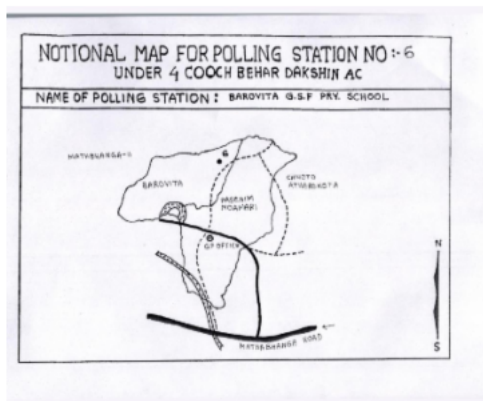

Nazri Naksha