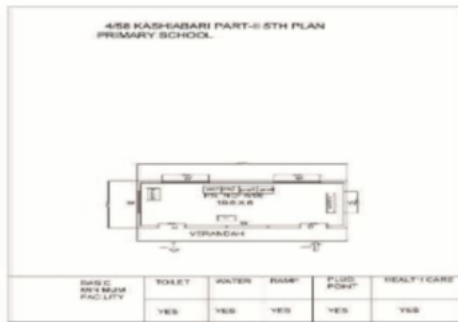

নির্বাচক নিবন্ধন আধিকারিকের স্বাক্ষর

Nazri Naksha

Google Map View

Polling Station Building Front View

Polling Station Front View

Cad View

Key MAP View

1 নাম : যমুনা অধিকারী (বর্মন) স্বামীর নাম: রঞ্জিত বর্মন বাড়ির নং : n0038 বয়স : 31 লিঙ্গ : মহিলা	TSX1550656 ফটো উপলব্ধ	2 নাম : রঞ্জিত অধিকারী পিতার নাম: অমল অধিকারী বাড়ির নং : n0038 বয়স : 39 লিঙ্গ : পুরুষ	TSX1098185 ফটো উপলব্ধ	3 নাম : সোনিমা অধিকারী পিতার নাম: পতনেশ্বর অধিকারী বাড়ির নং : এন0109 বয়স : 28 লিঙ্গ : মহিলা	XFB1939479 ফটো উপলব্ধ
4 নাম : সাবিত্রী অধিকারী স্বামীর নাম: আয়ান অধিকারী বাড়ির নং : n0033 বয়স : 48 লিঙ্গ : মহিলা	WB/01/005/354454 ফটো উপলব্ধ	5 নাম : কৌশল অধিকারী পিতার নাম: রমেশ অধিকারী বাড়ির নং : n0030 বয়স : 53 লিঙ্গ : পুরুষ	WB/01/005/354107 ফটো উপলব্ধ	6 নাম : বিপাসা বর্মন পিতার নাম: যোগেন্দ্র নাথ বর্মন বাড়ির নং : এন0030 বয়স : 27 লিঙ্গ : মহিলা	XFB2035202 ফটো উপলব্ধ
7 নাম : রতন অধিকারী পিতার নাম: আয়ান অধিকারী বাড়ির নং : n0033 বয়স : 33 লিঙ্গ : পুরুষ	TSX1449842 ফটো উপলব্ধ	8 নাম : কুন্তি অধিকারী স্বামীর নাম: কৌশল অধিকারী বাড়ির নং : n0030 বয়স : 44 লিঙ্গ : মহিলা	TSX0240937 ফটো উপলব্ধ	9 নাম : সাবিত্রী অধিকারী স্বামীর নাম: অমল অধিকারী বাড়ির নং : n0038 বয়স : 64 লিঙ্গ : মহিলা	WB/01/005/354472 ফটো উপলব্ধ
10 নাম : প্রদীপ অধিকারী পিতার নাম: আয়ান অধিকারী বাড়ির নং : রাজপুর বয়স : 35 লিঙ্গ : পুরুষ	TSX1098177 ফটো উপলব্ধ	11 নাম : আয়ান অধিকারী পিতার নাম: রমেশ অধিকারী বাড়ির নং : n0033 বয়স : 57 লিঙ্গ : পুরুষ	WB/01/005/354402 ফটো উপলব্ধ	12 নাম : ননীগোপাল অধিকারী পিতার নাম: রামগোপাল অধিকারী বাড়ির নং : n0030 বয়স : 37 লিঙ্গ : পুরুষ	TSX1177740 ফটো উপলব্ধ
13 নাম : পুলিন অধিকারী পিতার নাম: রমেশ অধিকারী বাড়ির নং : n0030 বয়স : 64 লিঙ্গ : পুরুষ	DWP2418150 ফটো উপলব্ধ	14 নাম : হীরোবালা অধিকারী স্বামীর নাম: রঞ্জিত অধিকারী বাড়ির নং : n0038 বয়স : 32 লিঙ্গ : মহিলা	TSX1776343 ফটো উপলব্ধ	15 নাম : জয়গোপাল অধিকারী পিতার নাম: রামগোপাল অধিকারী বাড়ির নং : এন0046 বয়স : 34 লিঙ্গ : পুরুষ	TSX1369560 ফটো উপলব্ধ
16 নাম : প্রতীমা কীর্তনীয়া স্বামীর নাম: ভোলানাথ কীর্তনীয়া বাড়ির নং : n0032 বয়স : 47 লিঙ্গ : মহিলা	LPC1447846 ফটো উপলব্ধ	17 নাম : ভোলানাথ কীর্তনীয়া পিতার নাম: গোপীলাল কীর্তনীয়া বাড়ির নং : n0032 বয়স : 49 লিঙ্গ : পুরুষ	WB/01/002/333464 ফটো উপলব্ধ	18 নাম : আত্মারাম কীর্তনীয়া পিতার নাম: সচিন্দ্র নাথ কীর্তনীয়া বাড়ির নং : n0036 বয়স : 67 লিঙ্গ : পুরুষ	WB/01/005/351408 ফটো উপলব্ধ
19 নাম : সাহিনা খাতুন পিতার নাম: সাহির উদ্দিন মিয়া বাড়ির নং : এন0092 বয়স : 27 লিঙ্গ : পুরুষ	TSX1954957 ফটো উপলব্ধ	20 নাম : আজাদ হোসেন পিতার নাম: সাহির উদ্দিন মিয়া বাড়ির নং : এন0092 বয়স : 25 লিঙ্গ : পুরুষ	TSX1954965 ফটো উপলব্ধ	21 নাম : মমতাজ খাতুন পিতার নাম: জলিল মিয়া বাড়ির নং : n0140 বয়স : 26 লিঙ্গ : মহিলা	TSX2134062 ফটো উপলব্ধ
22 নাম : সরস্বতী দাস পিতার নাম: হরেন্দ্র দাস বাড়ির নং : এন0088 বয়স : 30 লিঙ্গ : মহিলা	KDC2838498 ফটো উপলব্ধ	23 নাম : গোবিন্দ পাল পিতার নাম: স্বপ্ন পাল বাড়ির নং : এন0192 বয়স : 25 লিঙ্গ : পুরুষ	TSX1955061 ফটো উপলব্ধ	24 নাম : রিম্পা পাল পিতার নাম: রণজীৎ পাল বাড়ির নং : এন0206 বয়স : 28 লিঙ্গ : মহিলা	TSX1955020 ফটো উপলব্ধ
25 নাম : সুমন পাল পিতার নাম: নরেশ পাল বাড়ির নং : এন0206 বয়স : 27 লিঙ্গ : পুরুষ	TSX1954932 ফটো উপলব্ধ	26 নাম : সুধন পাল পিতার নাম: নরেশ পাল বাড়ির নং : এন0206 বয়স : 27 লিঙ্গ : পুরুষ	TSX1954999 ফটো উপলব্ধ	27 নাম : সবিতা বর্মন স্বামীর নাম: অনিল বর্মন বাড়ির নং : n0013 বয়স : 44 লিঙ্গ : মহিলা	TSX1177757 ফটো উপলব্ধ
28 নাম : সরদিনী বর্মন স্বামীর নাম: নেন্দা বর্মন বাড়ির নং : n0013 বয়স : 66 লিঙ্গ : মহিলা	WB/01/005/351224 ফটো উপলব্ধ	29 নাম : অঞ্জলী বর্মন স্বামীর নাম: শ্যামল বর্মন বাড়ির নং : 4/60 বয়স : 27 লিঙ্গ : মহিলা	TSX1955137 ফটো উপলব্ধ	30 নাম : যাদব বর্মন পিতার নাম: রাজধর বর্মন বাড়ির নং : n0019 বয়স : 46 লিঙ্গ : পুরুষ	DWP2119816 ফটো উপলব্ধ