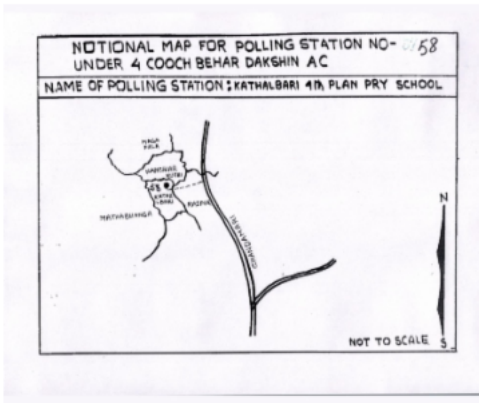

Nazri Naksha