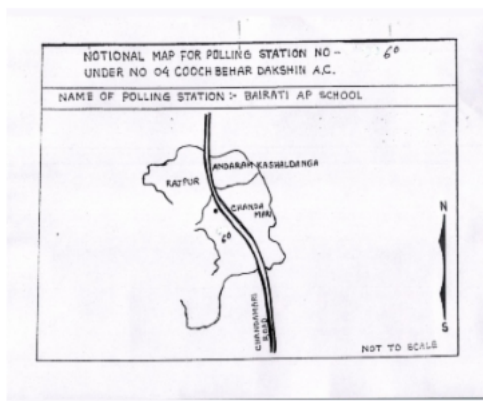

Nazri Naksha