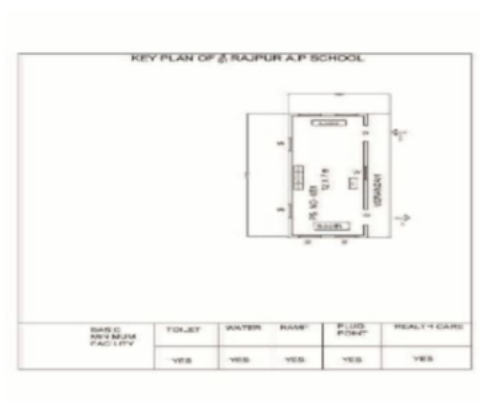

নির্বাচক নিবন্ধন আধিকারিকের স্বাক্ষর

Nazri Naksha

Google Map View

Polling Station Building Front View

Polling Station Front View

Cad View

Key MAP View

1 নাম : সাহানুর আলম পিতার নাম : কপূর আলী মিয়া বাড়ির নং : 17 বয়স : 23 লিঙ্গ : পুরুষ	TSX2218873 ফটো উপলব্ধ	2 নাম : শাহাজাহান আলম পিতার নাম : জহিরুদ্দিন মিয়া বাড়ির নং : 90 বয়স : 23 লিঙ্গ : পুরুষ	TSX2227429 ফটো উপলব্ধ	3 নাম : জাহাঙ্গীর আলম পিতার নাম : জাবেদ আলী বাড়ির নং : 85 বয়স : 23 লিঙ্গ : পুরুষ	TSX2221851 ফটো উপলব্ধ
4 নাম : মনোয়ারা বেগম স্বামীর নাম : জাহাঙ্গীর আলম বাড়ির নং : এন0085 বয়স : 20 লিঙ্গ : মহিলা	TSX2426500 ফটো উপলব্ধ	5 নাম : মনিরুল হক পিতার নাম : আহম্মদ মিয়া বাড়ির নং : n0107 বয়স : 30 লিঙ্গ : পুরুষ	TSX1179407 ফটো উপলব্ধ	6 নাম : আঞ্জু বিবি স্বামীর নাম : ফাকের আলী মিয়া বাড়ির নং : n0107 বয়স : 53 লিঙ্গ : মহিলা	WB/01/005/357035 ফটো উপলব্ধ
7 নাম : মোছা সুখিতা খাতুন স্বামীর নাম : সাইদুল মিয়া বাড়ির নং : n0107 বয়স : 43 লিঙ্গ : মহিলা	TSX1551977 ফটো উপলব্ধ	8 নাম : ফাকের আলী পিতার নাম : আহম্মদ আলী মিয়া বাড়ির নং : n0107 বয়স : 56 লিঙ্গ : পুরুষ	WB/01/005/357084 ফটো উপলব্ধ	9 নাম : করিমুন বিবি স্বামীর নাম : সাহেব আলী বাড়ির নং : n0107 বয়স : 46 লিঙ্গ : মহিলা	DWP2420875 ফটো উপলব্ধ
10 নাম : এলিজা বেগম স্বামীর নাম : মনিরুল হক বাড়ির নং : n0107 বয়স : 31 লিঙ্গ : মহিলা	TSX1551936 ফটো উপলব্ধ	11 নাম : জেমা বিবি স্বামীর নাম : জবেদা মিয়া বাড়ির নং : n0085 বয়স : 47 লিঙ্গ : মহিলা	DWP1694447 ফটো উপলব্ধ	12 নাম : সাহেব আলী মিয়া পিতার নাম : আহম্মদ মিয়া বাড়ির নং : n0107 বয়স : 53 লিঙ্গ : পুরুষ	TSX2222941 ফটো উপলব্ধ
13 নাম : জাবেদা আলী পিতার নাম : খয়বর মিয়া বাড়ির নং : n0085 বয়স : 53 লিঙ্গ : পুরুষ	WB/01/005/357952 ফটো উপলব্ধ	14 নাম : জাজিরুল হক পিতার নাম : জাবেদ আলী বাড়ির নং : নং085 বয়স : 26 লিঙ্গ : পুরুষ	TSX2216869 ফটো উপলব্ধ	15 নাম : আব্দুল রেজাক পিতার নাম : আজিজুল ইসলাম বাড়ির নং : n0085 বয়স : 23 লিঙ্গ : পুরুষ	TSX1451160 ফটো উপলব্ধ
16 নাম : শিবেন দাস পিতার নাম : ধীরেন দাস বাড়ির নং : n0058 বয়স : 37 লিঙ্গ : পুরুষ	TSX1551829 ফটো উপলব্ধ	17 নাম : রেজিনা বিবি স্বামীর নাম : আজিজুল ইসলাম বাড়ির নং : n0058 বয়স : 51 লিঙ্গ : মহিলা	TSX2226645 ফটো উপলব্ধ	18 নাম : নাসিদুল ইসলাম পিতার নাম : আলতাফ হোসেন বাড়ির নং : n0015 বয়স : 25 লিঙ্গ : পুরুষ	TSX2062578 ফটো উপলব্ধ
19 নাম : রাসিদুল ইসলাম পিতার নাম : ছাপুর আলি বাড়ির নং : না বয়স : 23 লিঙ্গ : পুরুষ	TSX2006302 ফটো উপলব্ধ	20 নাম : মামিফা পার্ভিন স্বামীর নাম : আব্দুল রেজাক বাড়ির নং : এন0058 বয়স : 26 লিঙ্গ : মহিলা	XFB2039220 ফটো উপলব্ধ	21 নাম : আব্দুল হক পিতার নাম : আজিজুল ইসলাম বাড়ির নং : n0085 বয়স : 29 লিঙ্গ : পুরুষ	TSX1668482 ফটো উপলব্ধ
22 নাম : আজিজুল ইসলাম পিতার নাম : আনছার উদ্দিন মিয়া বাড়ির নং : n0058 বয়স : 58 লিঙ্গ : পুরুষ	TSX2226652 ফটো উপলব্ধ	23 নাম : সঙ্গীতা বর্মন পিতার নাম : কান্তেশ্বর বর্মন বাড়ির নং : নং108 বয়স : 28 লিঙ্গ : মহিলা	TSX1760891 ফটো উপলব্ধ	24 নাম : বর্ণা পুরভী পিতার নাম : আজিজুল ইসলাম বাড়ির নং : এন0058 বয়স : 22 লিঙ্গ : মহিলা	TSX2362515 ফটো উপলব্ধ
25 নাম : আনোয়ারা খাতুন স্বামীর নাম : আজিজুল মিয়া বাড়ির নং : n0185 বয়স : 33 লিঙ্গ : মহিলা	TSX1668581 ফটো উপলব্ধ	26 নাম : হাসিনা খাতুন স্বামীর নাম : মৃত খাইরুল হক বাড়ির নং : 120-24 বয়স : 29 লিঙ্গ : মহিলা	TSX2218857 ফটো উপলব্ধ	27 নাম : মোসলেমা খাতুন স্বামীর নাম : জহিরুল হক বাড়ির নং : 104 বয়স : 30 লিঙ্গ : মহিলা	TSX2227023 ফটো উপলব্ধ
28 নাম : রুবিনা খাতুন স্বামীর নাম : ছবেদুল হোসেন বাড়ির নং : 018 বয়স : 25 লিঙ্গ : মহিলা	TSX2227510 ফটো উপলব্ধ	29 নাম : অসিম চন্দ্র দাস পিতার নাম : ধীরেন দাস বাড়ির নং : n0043 বয়স : 32 লিঙ্গ : পুরুষ	TSX1668359 ফটো উপলব্ধ	30 নাম : ধীরেন দাস পিতার নাম : সতীশ দাস বাড়ির নং : n0043 বয়স : 66 লিঙ্গ : পুরুষ	TSX2034999 ফটো উপলব্ধ