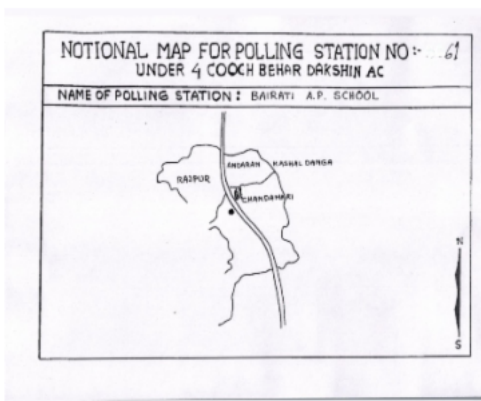

Nazri Naksha