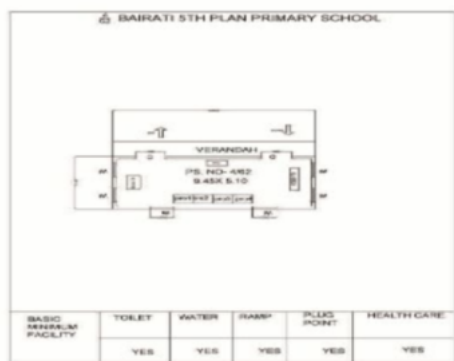

নির্বাচক নিবন্ধন আধিকারিকের স্বাক্ষর

Nazri Naksha

Google Map View

Polling Station Building Front View

Polling Station Front View

Cad View

Key MAP View

1 নাম : এজাজুল হক পিতার নাম: নূর রহমান মিংড়া বাড়ির নং : n0251 বয়স : 29 লিঙ্গ : পুরুষ	TSX1669142 ফটো উপলব্ধ	2 নাম : রফিকুল ইসলাম পিতার নাম: নূর রহমান মিংড়া বাড়ির নং : n0251 বয়স : 28 লিঙ্গ : পুরুষ	TSX1868561 ফটো উপলব্ধ	3 নাম : নূর রহমান মিংড়া পিতার নাম: নিজামউদ্দিন মিংড়া বাড়ির নং : n0251 বয়স : 51 লিঙ্গ : পুরুষ	WB/01/005/357754 ফটো উপলব্ধ
4 নাম : রুমিনা বানু স্বামীর নাম: এজাজুল হক বাড়ির নং : রাজপুর বয়স : 24 লিঙ্গ : মহিলা	TSX2398998 ফটো উপলব্ধ	5 নাম : সুলতানা খাতুন স্বামীর নাম: রফিকুল ইসলাম বাড়ির নং : না বয়স : 20 লিঙ্গ : মহিলা	TSX2367381 ফটো উপলব্ধ	6 নাম : আজিরন বিবি স্বামীর নাম: নূর রহমান বাড়ির নং : n0252 বয়স : 49 লিঙ্গ : মহিলা	WB/01/005/357056 ফটো উপলব্ধ
7 নাম : রিয়াজুল ইসলাম পিতার নাম: নজরুল ইসলাম বাড়ির নং : N0198 বয়স : 26 লিঙ্গ : পুরুষ	TSX1932565 ফটো উপলব্ধ	8 নাম : রসিদা খাতুন স্বামীর নাম: রিয়াজুল ইসলাম বাড়ির নং : 67 বয়স : 31 লিঙ্গ : মহিলা	TSX2357382 ফটো উপলব্ধ	9 নাম : জেলেখা বিবি স্বামীর নাম: নজরুল ইসলাম বাড়ির নং : n0198 বয়স : 63 লিঙ্গ : মহিলা	WB/01/005/360346 ফটো উপলব্ধ
10 নাম : সাহানা খাতুন স্বামীর নাম: জোবায়ের ইসলাম বাড়ির নং : n0198 বয়স : 33 লিঙ্গ : মহিলা	TSX1669035 ফটো উপলব্ধ	11 নাম : নজরুল ইসলাম পিতার নাম: মোক্তার মিয়া বাড়ির নং : n0198 বয়স : 67 লিঙ্গ : পুরুষ	WB/01/005/360550 ফটো উপলব্ধ	12 নাম : রেজিনা বিবি স্বামীর নাম: রৌসন জামাল বাড়ির নং : 23 বয়স : 29 লিঙ্গ : মহিলা	TSX2331064 ফটো উপলব্ধ
13 নাম : রৌশন জামাল পিতার নাম: নজরুল ইসলাম বাড়ির নং : n0198 বয়স : 34 লিঙ্গ : পুরুষ	TSX1451566 ফটো উপলব্ধ	14 নাম : জোবায়ের ইসলাম পিতার নাম: নজরুল ইসলাম বাড়ির নং : n0198 বয়স : 41 লিঙ্গ : পুরুষ	DWP2810620 ফটো উপলব্ধ	15 নাম : ইউনুস আলী পিতার নাম: হাসেন আলী বাড়ির নং : n0182 বয়স : 43 লিঙ্গ : পুরুষ	TSX1451798 ফটো উপলব্ধ
16 নাম : বিপ্লি বিবি স্বামীর নাম: আইয়ুব আলী বাড়ির নং : n0182 বয়স : 33 লিঙ্গ : মহিলা	TSX1451806 ফটো উপলব্ধ	17 নাম : আলেয়া খাতুন স্বামীর নাম: হাসেন আলী বাড়ির নং : n0182 বয়স : 66 লিঙ্গ : মহিলা	TSX2037604 ফটো উপলব্ধ	18 নাম : আলী হোসেন মিংড়া পিতার নাম: হাসেন আলী বাড়ির নং : n0182 বয়স : 48 লিঙ্গ : পুরুষ	DWP2123768 ফটো উপলব্ধ
19 নাম : আইয়ুব আলী পিতার নাম: হাসেন আলী বাড়ির নং : n0182 বয়স : 38 লিঙ্গ : পুরুষ	TSX0259325 ফটো উপলব্ধ	20 নাম : হাসেন আলী পিতার নাম: বচরুউদ্দিন মিয়া বাড়ির নং : n0182 বয়স : 66 লিঙ্গ : পুরুষ	WB/01/005/360434 ফটো উপলব্ধ	21 নাম : আর্জিনা খাতুন স্বামীর নাম: এয়াদাতুল্লী মিয়া বাড়ির নং : n0178 বয়স : 53 লিঙ্গ : মহিলা	WB/01/005/360251 ফটো উপলব্ধ
22 নাম : নূরনাসরিন বিবি স্বামীর নাম: আলী হোসেন মিংড়া বাড়ির নং : n0182 বয়স : 40 লিঙ্গ : মহিলা	DWP2421618 ফটো উপলব্ধ	23 নাম : আজিদুল হক মায়ের নাম: আর্জিনা বিবি বাড়ির নং : n0178 বয়স : 35 লিঙ্গ : পুরুষ	TSX1451871 ফটো উপলব্ধ	24 নাম : রাকেশ কুমার তালুকদার পিতার নাম: দিলীপ কুমার তালুকদার বাড়ির নং : n0148 বয়স : 26 লিঙ্গ : পুরুষ	TSX2134492 ফটো উপলব্ধ
25 নাম : স্বপ্নন কুমার তালুকদার পিতার নাম: প্রতাপ কুমার তালুকদার বাড়ির নং : n0148 বয়স : 47 লিঙ্গ : পুরুষ	DWP1694124 ফটো উপলব্ধ	26 নাম : বাতাসী তালুকদার স্বামীর নাম: দিলীপ তালুকদার বাড়ির নং : n0148 বয়স : 49 লিঙ্গ : মহিলা	WB/01/005/360566 ফটো উপলব্ধ	27 নাম : রাজবালা তালুকদার স্বামীর নাম: প্রতাপ তালুকদার বাড়ির নং : n0148 বয়স : 76 লিঙ্গ : মহিলা	TSX2075570 ফটো উপলব্ধ
28 নাম : পিংকি তালুকদার (বিশ্বাস) স্বামীর নাম: স্বপ্নন কুমার তালুকদার বাড়ির নং : n0148 বয়স : 38 লিঙ্গ : মহিলা	TSX1180579 ফটো উপলব্ধ	29 নাম : দিলীপ তালুকদার পিতার নাম: প্রতাপ তালুকদার বাড়ির নং : n0148 বয়স : 53 লিঙ্গ : পুরুষ	WB/01/005/360574 ফটো উপলব্ধ	30 নাম : রুশ্মা সরকার তালুকদার স্বামীর নাম: রাকেশ কুমার তালুকদার বাড়ির নং : না বয়স : 23 লিঙ্গ : মহিলা	TSX2454106 ফটো উপলব্ধ