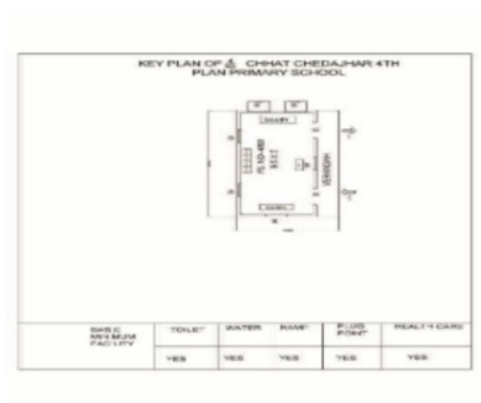

নির্বাচক নিবন্ধন আধিকারিকের স্বাক্ষর

Nazri Naksha

Google Map View

Polling Station Building Front View

Polling Station Front View

Cad View

Key MAP View

1 নাম : রসিদা খাতুন স্বামীর নাম: মমেনুর মিয়া বাড়ির নং : বৈরাটী বয়স : 26 লিঙ্গ : মহিলা	TSX2279263 ফটো উপলব্ধ	2 নাম : আবদার মিয়া পিতার নাম: ইসমাইল মিয়া বাড়ির নং : n0072 বয়স : 61 লিঙ্গ : পুরুষ	WB/01/005/363533 ফটো উপলব্ধ	3 নাম : সুশান্ত বর্মন পিতার নাম: কৈলাস বর্মন বাড়ির নং : n0260 বয়স : 27 লিঙ্গ : পুরুষ	TSX1897891 ফটো উপলব্ধ
4 নাম : হায়দার হোসেন পিতার নাম: নবিয়াল মিয়া বাড়ির নং : 46 বয়স : 25 লিঙ্গ : পুরুষ	TSX2323145 ফটো উপলব্ধ	5 নাম : রেজিয়া বিবি স্বামীর নাম: আমর মিয়া বাড়ির নং : n0152 বয়স : 55 লিঙ্গ : মহিলা	DWP2908085 ফটো উপলব্ধ	6 নাম : আমর মিয়া পিতার নাম: আমের আলী বাড়ির নং : n0151 বয়স : 61 লিঙ্গ : পুরুষ	DWP2418416 ফটো উপলব্ধ
7 নাম : একরুল হক পিতার নাম: আমর মিয়া বাড়ির নং : বৈরাটী বয়স : 26 লিঙ্গ : পুরুষ	TSX2406320 ফটো উপলব্ধ	8 নাম : এনামুল হক পিতার নাম: আমর মিয়া বাড়ির নং : বৈরাটী বয়স : 27 লিঙ্গ : পুরুষ	TSX2405876 ফটো উপলব্ধ	9 নাম : কপিনা বিবি স্বামীর নাম: আবদার মিয়া বাড়ির নং : n0072 বয়স : 44 লিঙ্গ : মহিলা	DWP2422848 ফটো উপলব্ধ
10 নাম : রফিকুল ইসলাম পিতার নাম: আবদার মিয়া বাড়ির নং : 302 বয়স : 22 লিঙ্গ : পুরুষ	TSX2410462 ফটো উপলব্ধ	11 নাম : হাসেনা বিবি স্বামীর নাম: নবিয়াল মিয়া বাড়ির নং : n0082 বয়স : 37 লিঙ্গ : মহিলা	TSX1552744 ফটো উপলব্ধ	12 নাম : আলেমা বিবি স্বামীর নাম: আবেদ আলী মিয়া বাড়ির নং : n0075 বয়স : 38 লিঙ্গ : মহিলা	TSX1181106 ফটো উপলব্ধ
13 নাম : নবিয়াল মিয়া পিতার নাম: এসলা মিয়া বাড়ির নং : n0082 বয়স : 54 লিঙ্গ : পুরুষ	DWP2423374 ফটো উপলব্ধ	14 নাম : হামেদআলী মিয়া পিতার নাম: আছদি মিয়া বাড়ির নং : n0075 বয়স : 61 লিঙ্গ : পুরুষ	WB/01/005/363373 ফটো উপলব্ধ	15 নাম : হামিরুন বেওয়া স্বামীর নাম: আছদি মিয়া বাড়ির নং : n0075 বয়স : 81 লিঙ্গ : মহিলা	WB/01/005/363391 ফটো উপলব্ধ
16 নাম : আবেয়া বিবি স্বামীর নাম: তায়েব আলী বাড়ির নং : n0149 বয়স : 57 লিঙ্গ : মহিলা	WB/01/005/363243 ফটো উপলব্ধ	17 নাম : একাব্বর হোসেন পিতার নাম: এসলা মিয়া বাড়ির নং : n0082 বয়স : 44 লিঙ্গ : পুরুষ	TSX0267450 ফটো উপলব্ধ	18 নাম : আবেদ আলী মিয়া পিতার নাম: আছদি মিয়া বাড়ির নং : n0075 বয়স : 47 লিঙ্গ : পুরুষ	DWP2422822 ফটো উপলব্ধ
19 নাম : মমেনুর মিয়া পিতার নাম: হামেদ আলী মিয়া বাড়ির নং : n0075 বয়স : 27 লিঙ্গ : পুরুষ	TSX1960095 ফটো উপলব্ধ	20 নাম : মিনহারুল হক স্বামীর নাম: একাব্বর হোসেন বাড়ির নং : n0082 বয়স : 27 লিঙ্গ : মহিলা	TSX1839331 ফটো উপলব্ধ	21 নাম : সিরাজুল হক পিতার নাম: নবিয়াল মিয়া বাড়ির নং : 012 বয়স : 23 লিঙ্গ : পুরুষ	TSX2352201 ফটো উপলব্ধ
22 নাম : লক্ষী মজুমদার অন্যান্য: সুকুমার মজুমদার বাড়ির নং : n0270 বয়স : 57 লিঙ্গ : মহিলা	TSX2054435 ফটো উপলব্ধ	23 নাম : অষ্টমী অধিকারী মায়ের নাম: লক্ষী অধিকারী বাড়ির নং : এন0055 বয়স : 23 লিঙ্গ : মহিলা	TSX2276913 ফটো উপলব্ধ	24 নাম : কালীকান্ত অধিকারী পিতার নাম: দেবার অধিকারী বাড়ির নং : n0054 বয়স : 61 লিঙ্গ : পুরুষ	WB/01/005/363040 ফটো উপলব্ধ
25 নাম : সম্পা অধিকারী পিতার নাম: কালীকান্ত অধিকারী বাড়ির নং : n0054 বয়স : 27 লিঙ্গ : মহিলা	TSX1917657 ফটো উপলব্ধ	26 নাম : লক্ষী অধিকারী স্বামীর নাম: মদন অধিকারী বাড়ির নং : n0055 বয়স : 44 লিঙ্গ : মহিলা	DWP2124741 ফটো উপলব্ধ	27 নাম : সুনীতি অধিকারী স্বামীর নাম: কালীকান্ত অধিকারী বাড়ির নং : n0054 বয়স : 50 লিঙ্গ : মহিলা	WB/01/005/363560 ফটো উপলব্ধ
28 নাম : আনোয়ার হোসেন পিতার নাম: তাহের আলী বাড়ির নং : এন0077 বয়স : 33 লিঙ্গ : পুরুষ	TSX1959923 ফটো উপলব্ধ	29 নাম : মনোয়ারা খাতুন পিতার নাম: মোজাফফার আলী বাড়ির নং : এন0077 বয়স : 29 লিঙ্গ : মহিলা	TSX1960277 ফটো উপলব্ধ	30 নাম : মকবুল হোসেন পিতার নাম: মছিরউদ্দিন মিয়া বাড়ির নং : n0077 বয়স : 73 লিঙ্গ : পুরুষ	DWP2422863 ফটো উপলব্ধ