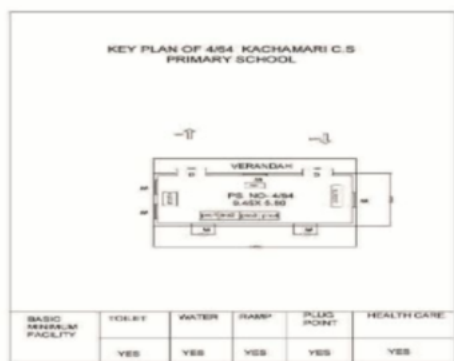

নির্বাচক নিবন্ধন আধিকারিকের স্বাক্ষর

Nazri Naksha

Google Map View

Polling Station Building Front View

Polling Station Front View

Cad View

Key MAP View

1 নাম : নাজিরা (বানু) বিবি স্বামীর নাম: মোবারফ মিঞা বাড়ির নং : n0242 বয়স : 33 লিঙ্গ : মহিলা	TSX1839398 ফটো উপলব্ধ	2 নাম : জয়ন্তী অধিকারী স্বামীর নাম: নিরোদ অধিকারী বাড়ির নং : n0084 বয়স : 44 লিঙ্গ : মহিলা	DWP2126225 ফটো উপলব্ধ	3 নাম : নিরোদ চন্দ্র অধিকারী পিতার নাম: অশ্বিনী অধিকারী বাড়ির নং : n0084 বয়স : 49 লিঙ্গ : পুরুষ	DWP2126217 ফটো উপলব্ধ
4 নাম : পাপন অধিকারী পিতার নাম: নিরোদ চন্দ্র অধিকারী বাড়ির নং : না বয়স : 20 লিঙ্গ : পুরুষ	TSX2390771 ফটো উপলব্ধ	5 নাম : প্রশান্ত অধিকারী পিতার নাম: মহেশ্বর অধিকারী বাড়ির নং : এন0187 বয়স : 26 লিঙ্গ : পুরুষ	TSX2324937 ফটো উপলব্ধ	6 নাম : আশিক আলি পিতার নাম: নূর ইসলাম আলি বাড়ির নং : 200 বয়স : 24 লিঙ্গ : পুরুষ	TSX2336600 ফটো উপলব্ধ
7 নাম : হাবিবুল আলী পিতার নাম: নূর ইসলাম আলী বাড়ির নং : n0096 বয়স : 27 লিঙ্গ : পুরুষ	TSX1869080 ফটো উপলব্ধ	8 নাম : নূর ইসলাম আলী পিতার নাম: রহিমুদ্দিন মিঞা বাড়ির নং : n0096 বয়স : 55 লিঙ্গ : পুরুষ	TSX2054385 ফটো উপলব্ধ	9 নাম : গৌরাঙ্গ কীর্তনীয়া পিতার নাম: কৃষ্ণ কীর্তনীয়া বাড়ির নং : n0081 বয়স : 29 লিঙ্গ : পুরুষ	TSX1669985 ফটো উপলব্ধ
10 নাম : আমদী কীর্তনীয়া (সরকার) স্বামীর নাম: অসিত কীর্তনীয়া বাড়ির নং : n0081 বয়স : 40 লিঙ্গ : মহিলা	DWP2803971 ফটো উপলব্ধ	11 নাম : সুমিত্রা কীর্তনীয়া স্বামীর নাম: নরোত্তম কীর্তনীয়া বাড়ির নং : n0081 বয়স : 32 লিঙ্গ : মহিলা	TSX1371095 ফটো উপলব্ধ	12 নাম : মিলনবালা কীর্তনীয়া (সরকার) স্বামীর নাম: মুরালী কীর্তনীয়া বাড়ির নং : n0081 বয়স : 32 লিঙ্গ : মহিলা	TSX1553189 ফটো উপলব্ধ
13 নাম : মুরালী কীর্তনীয়া পিতার নাম: নূপেন্দ্রনাথ কীর্তনীয়া বাড়ির নং : n0081 বয়স : 38 লিঙ্গ : পুরুষ	TSX1181403 ফটো উপলব্ধ	14 নাম : অসিত কীর্তনীয়া পিতার নাম: নূপেন্দ্র নাথ কীর্তনীয়া বাড়ির নং : n0081 বয়স : 41 লিঙ্গ : পুরুষ	DWP2804029 ফটো উপলব্ধ	15 নাম : নরোত্তম কীর্তনীয়া পিতার নাম: নূপেন্দ্র নাথ কীর্তনীয়া বাড়ির নং : n0081 বয়স : 40 লিঙ্গ : পুরুষ	DWP2804037 ফটো উপলব্ধ
16 নাম : কৃষ্ণ কীর্তনীয়া পিতার নাম: নূপেন্দ্রনাথ কীর্তনীয়া বাড়ির নং : n0081 বয়স : 55 লিঙ্গ : পুরুষ	WB/01/005/366491 ফটো উপলব্ধ	17 নাম : প্রমিলা কীর্তনীয়া স্বামীর নাম: কৃষ্ণ কীর্তনীয়া বাড়ির নং : n0081 বয়স : 53 লিঙ্গ : মহিলা	WB/01/005/366419 ফটো উপলব্ধ	18 নাম : অষ্টমী কীর্তনীয়া পিতার নাম: অসিত কীর্তনীয়া বাড়ির নং : 023 বয়স : 21 লিঙ্গ : মহিলা	TSX2417442 ফটো উপলব্ধ
19 নাম : মান্নি বিবি স্বামীর নাম: মজিদুল মিয়া বাড়ির নং : 31 বয়স : 30 লিঙ্গ : মহিলা	YSL2742286 ফটো উপলব্ধ	20 নাম : কার্তিক ঘোষ পিতার নাম: সুশীল চন্দ্র ঘোষ বাড়ির নং : এন0123 বয়স : 24 লিঙ্গ : পুরুষ	TSX2211431 ফটো উপলব্ধ	21 নাম : বিশুজিৎ চন্দ্র পিতার নাম: রোহিনী চন্দ্র বাড়ির নং : এন0007 বয়স : 35 লিঙ্গ : পুরুষ	TSX1099217 ফটো উপলব্ধ
22 নাম : বিউটি চন্দ্র স্বামীর নাম: সুজিৎ চন্দ্র বাড়ির নং : n0007 বয়স : 45 লিঙ্গ : মহিলা	DWP2126233 ফটো উপলব্ধ	23 নাম : সুজিত চন্দ্র পিতার নাম: রুহিনী চন্দ্র বাড়ির নং : n0007 বয়স : 46 লিঙ্গ : পুরুষ	DWP1695816 ফটো উপলব্ধ	24 নাম : রনজিৎ কুমার চন্দ্র পিতার নাম: রুহিনী কুমার চন্দ্র বাড়ির নং : n0007 বয়স : 44 লিঙ্গ : পুরুষ	DWP2282457 ফটো উপলব্ধ
25 নাম : অঞ্জন নম দাস পিতার নাম: বদন নম দাস বাড়ির নং : n0025 বয়স : 34 লিঙ্গ : পুরুষ	TSX1181528 ফটো উপলব্ধ	26 নাম : গুনবালা দাস স্বামীর নাম: বদন দাস বাড়ির নং : n0025 বয়স : 82 লিঙ্গ : মহিলা	WB/01/005/366526 ফটো উপলব্ধ	27 নাম : গৌরী দাস পিতার নাম: কালু চন্দ্র দাস বাড়ির নং : n0005 বয়স : 30 লিঙ্গ : মহিলা	TSX1670066 ফটো উপলব্ধ
28 নাম : সত্যেন দাস পিতার নাম: বদন দাস বাড়ির নং : n0025 বয়স : 63 লিঙ্গ : পুরুষ	WB/01/005/366536 ফটো উপলব্ধ	29 নাম : সীমা রানী দাস পিতার নাম: কালু চন্দ্র দাস বাড়ির নং : n0005 বয়স : 47 লিঙ্গ : মহিলা	DWP1732049 ফটো উপলব্ধ	30 নাম : বাসন্তি দাস স্বামীর নাম: সত্যেন দাস বাড়ির নং : n0025 বয়স : 59 লিঙ্গ : মহিলা	WB/01/005/366524 ফটো উপলব্ধ