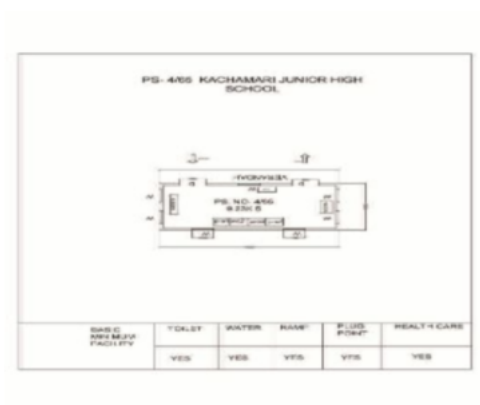

নির্বাচক নিবন্ধন আধিকারিকের স্বাক্ষর

Nazri Naksha

Google Map View

Polling Station Building Front View

Polling Station Front View

Cad View

Key MAP View

1 নাম : ভীম চন্দ্র অধিকারী পিতার নাম: নারায়ণ অধিকারী বাড়ির নং : এন0133 বয়স : 23 লিঙ্গ : পুরুষ	TSX2306512 ফটো উপলব্ধ	2 নাম : উদয় দাস পিতার নাম: রুপচান দাস বাড়ির নং : এন0248 বয়স : 22 লিঙ্গ : পুরুষ	TSX2306496 ফটো উপলব্ধ	3 নাম : রুপচান দাস পিতার নাম: নেবু দাস বাড়ির নং : n0248 বয়স : 44 লিঙ্গ : পুরুষ	DWP2716132 ফটো উপলব্ধ
4 নাম : প্রমিলা দাস স্বামীর নাম: রুপচান দাস বাড়ির নং : n0249 বয়স : 40 লিঙ্গ : মহিলা	DWP2880599 ফটো উপলব্ধ	5 নাম : গৌরাঙ্গ পাটোয়ারী পিতার নাম: তরণীকান্ত পাটোয়ারী বাড়ির নং : n0138 বয়স : 44 লিঙ্গ : পুরুষ	DWP2804532 ফটো উপলব্ধ	6 নাম : কনিকা পাটোয়ারী স্বামীর নাম: গৌরাঙ্গ পাটোয়ারী বাড়ির নং : n0138 বয়স : 34 লিঙ্গ : মহিলা	TSX1553452 ফটো উপলব্ধ
7 নাম : করিশ্যা পাটোয়ারী পিতার নাম: গৌরাঙ্গ পাটোয়ারী বাড়ির নং : কাচামারী বয়স : 20 লিঙ্গ : মহিলা	TSX2419430 ফটো উপলব্ধ	8 নাম : তাপসী বর্মন স্বামীর নাম: নিরেন বর্মন বাড়ির নং : n0066 বয়স : 35 লিঙ্গ : মহিলা	TSX1371566 ফটো উপলব্ধ	9 নাম : বাবলী বর্মন স্বামীর নাম: জিতেন বর্মন বাড়ির নং : n0082 বয়স : 48 লিঙ্গ : মহিলা	DWP1695964 ফটো উপলব্ধ
10 নাম : জিতেন বর্মন পিতার নাম: প্রেমানন্দ বর্মন বাড়ির নং : n0082 বয়স : 53 লিঙ্গ : পুরুষ	WB/01/005/369475 ফটো উপলব্ধ	11 নাম : বাবলু বর্মন পিতার নাম: প্রেমভোলা বর্মন বাড়ির নং : n0141 বয়স : 52 লিঙ্গ : পুরুষ	DWP1696095 ফটো উপলব্ধ	12 নাম : উপ বর্মন স্বামীর নাম: বানভাষা বর্মন বাড়ির নং : n0119 বয়স : 61 লিঙ্গ : মহিলা	WB/01/005/369293 ফটো উপলব্ধ
13 নাম : রঞ্জিত বর্মন পিতার নাম: প্রেমভোলা বর্মন বাড়ির নং : n0141 বয়স : 44 লিঙ্গ : পুরুষ	DWP2425171 ফটো উপলব্ধ	14 নাম : লতিকা রায় বর্মন স্বামীর নাম: বাবলু বর্মন বাড়ির নং : n0141 বয়স : 38 লিঙ্গ : মহিলা	TSX1183128 ফটো উপলব্ধ	15 নাম : কৃষ্ণা বর্মন স্বামীর নাম: নীরেন বর্মন বাড়ির নং : n0141 বয়স : 56 লিঙ্গ : মহিলা	WB/01/005/369536 ফটো উপলব্ধ
16 নাম : পূর্ণচন্দ্র বর্মন পিতার নাম: কানাই চন্দ্র বর্মন বাড়ির নং : n0219 বয়স : 31 লিঙ্গ : পুরুষ	TSX1452747 ফটো উপলব্ধ	17 নাম : ইন্দ্রজীৎ বর্মন পিতার নাম: চলভোলা বর্মন বাড়ির নং : n0105 বয়স : 57 লিঙ্গ : পুরুষ	WB/01/005/369766 ফটো উপলব্ধ	18 নাম : মনেশ্বর বর্মন পিতার নাম: কান্দুরা বর্মন বাড়ির নং : n0169 বয়স : 59 লিঙ্গ : পুরুষ	WB/01/005/369014 ফটো উপলব্ধ
19 নাম : রানা চন্দ্র বর্মন মায়ের নাম: মালতী বর্মন বাড়ির নং : n0067 বয়স : 41 লিঙ্গ : পুরুষ	DWP2425197 ফটো উপলব্ধ	20 নাম : পবিত্র বর্মন পিতার নাম: রজনীকান্ত বর্মন বাড়ির নং : n0258 বয়স : 32 লিঙ্গ : পুরুষ	TSX1897933 ফটো উপলব্ধ	21 নাম : জ্যোৎস্না বর্মন স্বামীর নাম: প্রদীপ বর্মন বাড়ির নং : n0108 বয়স : 33 লিঙ্গ : মহিলা	TSX1869312 ফটো উপলব্ধ
22 নাম : বুবাই বর্মন পিতার নাম: সুরেশ বর্মন বাড়ির নং : n0082 বয়স : 28 লিঙ্গ : পুরুষ	TSX1779016 ফটো উপলব্ধ	23 নাম : বিশ্বজিৎ বর্মন পিতার নাম: বিপিন বর্মন বাড়ির নং : এন0094 বয়স : 28 লিঙ্গ : পুরুষ	TSX2192946 ফটো উপলব্ধ	24 নাম : অর্চনা বর্মন স্বামীর নাম: লক্ষ্মীকান্ত বর্মন বাড়ির নং : n0142 বয়স : 35 লিঙ্গ : মহিলা	TSX1452812 ফটো উপলব্ধ
25 নাম : চিরনজিৎ বর্মন পিতার নাম: রাজকান্ত বর্মন বাড়ির নং : n0089 বয়স : 29 লিঙ্গ : পুরুষ	TSX1869361 ফটো উপলব্ধ	26 নাম : গৌতম বর্মন পিতার নাম: প্রেমভোলা বর্মন বাড়ির নং : n0141 বয়স : 46 লিঙ্গ : পুরুষ	TSX0277384 ফটো উপলব্ধ	27 নাম : বিমল বর্মন পিতার নাম: প্রেমভোলা বর্মন বাড়ির নং : n0141 বয়স : 57 লিঙ্গ : পুরুষ	WB/01/005/369505 ফটো উপলব্ধ
28 নাম : জয়ন্ত বর্মন পিতার নাম: সুবল বর্মন বাড়ির নং : এন0101 বয়স : 25 লিঙ্গ : পুরুষ	TSX2011203 ফটো উপলব্ধ	29 নাম : মালতী বর্মন স্বামীর নাম: মানিক বর্মন বাড়ির নং : n0111 বয়স : 51 লিঙ্গ : মহিলা	TSX2271237 ফটো উপলব্ধ	30 নাম : নীরেন বর্মন পিতার নাম: নিরেন বর্মন বাড়ির নং : n0157 বয়স : 59 লিঙ্গ : পুরুষ	DWP2127660 ফটো উপলব্ধ