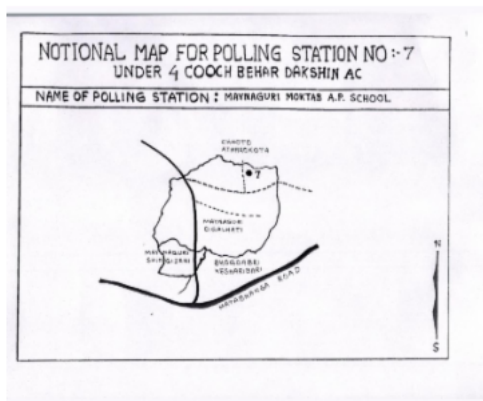

Nazri Naksha