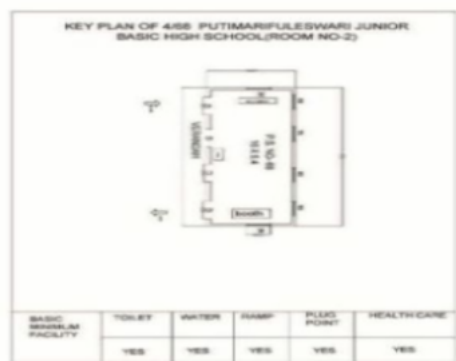

নির্বাচক নিবন্ধন আধিকারিকের স্বাক্ষর

Nazri Naksha

Google Map View

Polling Station Building Front View

Polling Station Front View

Cad View

Key MAP View

1 নাম : সুমিএা কাষী স্বামীর নাম: গীরেন্দ্র নাথ কাষী বাড়ির নং : n0176 বয়স : 40 লিঙ্গ : মহিলা	DWP2620037 ফটো উপলব্ধ	2 নাম : সন্ধ্যা কাষী স্বামীর নাম: নিরেন্দ্রনাথ কাষী বাড়ির নং : n0103 বয়স : 53 লিঙ্গ : মহিলা	TSX2423218 ফটো উপলব্ধ	3 নাম : তাপস কাষী পিতার নাম: নিরেন্দ্রনাথ কাষী বাড়ির নং : n0103 বয়স : 34 লিঙ্গ : পুরুষ	TSX1296367 ফটো উপলব্ধ
4 নাম : নীরেন্দ্র নাথ কাষী পিতার নাম: ধীরেন্দ্র নাথ কাষী বাড়ির নং : n0103 বয়স : 58 লিঙ্গ : পুরুষ	TSX2423200 ফটো উপলব্ধ	5 নাম : গিরেন্দ্রনাথ কাষী পিতার নাম: ধীরেন্দ্রনাথ কাষী বাড়ির নং : n0103 বয়স : 51 লিঙ্গ : পুরুষ	WB/01/005/381095 ফটো উপলব্ধ	6 নাম : পায়েল কাষী স্বামীর নাম: তাপস কাষী বাড়ির নং : n0103 বয়স : 27 লিঙ্গ : মহিলা	TSX1869809 ফটো উপলব্ধ
7 নাম : সুব্রত কাষী পিতার নাম: গীরেন্দ্রনাথ কাষী বাড়ির নং : চান্দামারী বয়স : 23 লিঙ্গ : পুরুষ	TSX2351641 ফটো উপলব্ধ	8 নাম : তারাপদ কীর্তনীয়া পিতার নাম: শরৎলাল কীর্তনীয়া বাড়ির নং : n0157 বয়স : 79 লিঙ্গ : পুরুষ	DWP2620276 ফটো উপলব্ধ	9 নাম : মামনী কীর্তনীয়া স্বামীর নাম: প্রসেনজিৎ কীর্তনীয়া বাড়ির নং : n0157 বয়স : 35 লিঙ্গ : মহিলা	TSX1453976 ফটো উপলব্ধ
10 নাম : প্রসেনজিৎ কীর্তনীয়া পিতার নাম: তারাপদ কীর্তনীয়া বাড়ির নং : n0157 বয়স : 33 লিঙ্গ : পুরুষ	TSX1453968 ফটো উপলব্ধ	11 নাম : বেলী গোস্বামী স্বামীর নাম: প্রদীপ গোস্বামী বাড়ির নং : n0151 বয়স : 53 লিঙ্গ : মহিলা	WB/01/005/384650 ফটো উপলব্ধ	12 নাম : মুক্তি রানি গোস্বামী স্বামীর নাম: প্রশান্ত গোস্বামী বাড়ির নং : এন0046 বয়স : 24 লিঙ্গ : মহিলা	TSX2218246 ফটো উপলব্ধ
13 নাম : প্রশান্ত গোস্বামী পিতার নাম: প্রদীপ গোস্বামী বাড়ির নং : n0151 বয়স : 30 লিঙ্গ : পুরুষ	TSX1554864 ফটো উপলব্ধ	14 নাম : মিনু চৌধুরী স্বামীর নাম: শিতল চৌধুরী বাড়ির নং : n0121 বয়স : 53 লিঙ্গ : মহিলা	WB/01/005/381239 ফটো উপলব্ধ	15 নাম : শিতল চৌধুরী পিতার নাম: টিকেন্দ্রনাথ চৌধুরী বাড়ির নং : n0121 বয়স : 63 লিঙ্গ : পুরুষ	WB/01/005/381398 ফটো উপলব্ধ
16 নাম : বিউটি চৌধুরী স্বামীর নাম: সনাতন চৌধুরী বাড়ির নং : n0121 বয়স : 42 লিঙ্গ : মহিলা	DWP2131357 ফটো উপলব্ধ	17 নাম : সনাতন চৌধুরী পিতার নাম: টিকেন্দ্র চৌধুরী বাড়ির নং : n0121 বয়স : 44 লিঙ্গ : পুরুষ	DWP2131340 ফটো উপলব্ধ	18 নাম : স্বপ্না চৌধুরী স্বামীর নাম: রঞ্জন চৌধুরী বাড়ির নং : n0122 বয়স : 54 লিঙ্গ : মহিলা	WB/01/005/381461 ফটো উপলব্ধ
19 নাম : প্রিয়ঙ্কন তরফদার পিতার নাম: দিলীপ তরফদার বাড়ির নং : চান্দামারী বয়স : 26 লিঙ্গ : পুরুষ	TSX1945146 ফটো উপলব্ধ	20 নাম : কৃষ্ণা তরফদার স্বামীর নাম: দিলীপ তরফদার বাড়ির নং : n0033 বয়স : 48 লিঙ্গ : মহিলা	DWP1734128 ফটো উপলব্ধ	21 নাম : লাবনী তরফদার পিতার নাম: দিলীপ তরফদার বাড়ির নং : এন0145 বয়স : 24 লিঙ্গ : মহিলা	TSX2243921 ফটো উপলব্ধ
22 নাম : অনিমা দত্ত স্বামীর নাম: শৈলেন দত্ত বাড়ির নং : n0083 বয়স : 43 লিঙ্গ : মহিলা	DWP2131365 ফটো উপলব্ধ	23 নাম : সুদর্শন দত্ত পিতার নাম: সুকুমার দত্ত বাড়ির নং : n0083 বয়স : 42 লিঙ্গ : পুরুষ	DWP2131381 ফটো উপলব্ধ	24 নাম : সুশান্ত দত্ত পিতার নাম: সুকুমার দত্ত বাড়ির নং : n0083 বয়স : 50 লিঙ্গ : পুরুষ	WB/01/005/381340 ফটো উপলব্ধ
25 নাম : দীপ্তি দত্ত(সরকার) স্বামীর নাম: সুদর্শন দত্ত বাড়ির নং : n0083 বয়স : 27 লিঙ্গ : মহিলা	TSX1869791 ফটো উপলব্ধ	26 নাম : সুমন্ত দত্ত পিতার নাম: শৈলেন দত্ত বাড়ির নং : চান্দামারী বয়স : 25 লিঙ্গ : পুরুষ	TSX2362267 ফটো উপলব্ধ	27 নাম : সাগরী দত্ত(সরকার) স্বামীর নাম: সুশান্ত দত্ত বাড়ির নং : n0189 বয়স : 33 লিঙ্গ : মহিলা	TSX1372556 ফটো উপলব্ধ
28 নাম : স্বপ্না বর্মন (প্রামানিক) স্বামীর নাম: বিষ্ণু প্রামানিক বাড়ির নং : n0105 বয়স : 31 লিঙ্গ : মহিলা	TSX1780295 ফটো উপলব্ধ	29 নাম : বিষ্ণু প্রামানিক পিতার নাম: গনেশ প্রামানিক বাড়ির নং : n0105 বয়স : 34 লিঙ্গ : পুরুষ	TSX1296524 ফটো উপলব্ধ	30 নাম : শান্তি প্রামানিক স্বামীর নাম: গনেশ প্রামানিক বাড়ির নং : n0105 বয়স : 54 লিঙ্গ : মহিলা	WB/01/005/381121 ফটো উপলব্ধ