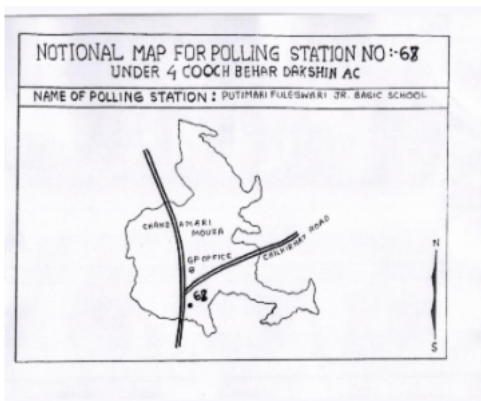

Nazri Naksha