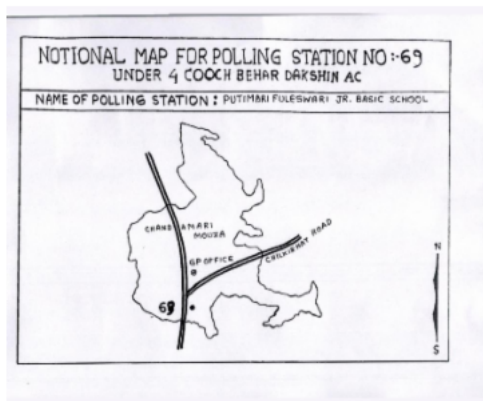

Nazri Naksha