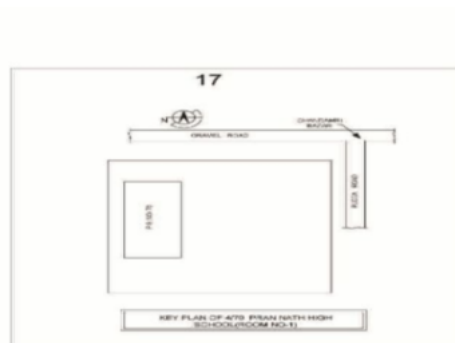

নির্বাচক নিবন্ধন আধিকারিকের স্বাক্ষর

Nazri Naksha

Google Map View

Polling Station Building Front View

Polling Station Front View

Cad View

Key MAP View

1 নাম : তাপসী ঘোষ স্বামীর নাম: রনজিৎ কুমার ঘোষ বাড়ির নং : n0161 বয়স : 66 লিঙ্গ : মহিলা	TSX2034841 ফটো উপলব্ধ	2 নাম : যুগোল চন্দ্র ঘোষ পিতার নাম: রবীন্দ্রনাথ ঘোষ বাড়ির নং : n0162 বয়স : 71 লিঙ্গ : পুরুষ	TSX2045037 ফটো উপলব্ধ	3 নাম : মিনতীবালা ঘোষ স্বামীর নাম: যুগোল চন্দ্র ঘোষ বাড়ির নং : n0162 বয়স : 64 লিঙ্গ : মহিলা	TSX2045094 ফটো উপলব্ধ
4 নাম : রনজিৎ কুমার ঘোষ পিতার নাম: রবীন্দ্রনাথ ঘোষ বাড়ির নং : n0161 বয়স : 75 লিঙ্গ : পুরুষ	TSX2034981 ফটো উপলব্ধ	5 নাম : গোপাল চন্দ্র ঘোষ পিতার নাম: যুগোল চন্দ্র ঘোষ বাড়ির নং : n0162 বয়স : 44 লিঙ্গ : পুরুষ	DWP2130326 ফটো উপলব্ধ	6 নাম : শিখাবালা ঘোষ স্বামীর নাম: মিহির ঘোষ বাড়ির নং : n0161 বয়স : 35 লিঙ্গ : মহিলা	TSX1099951 ফটো উপলব্ধ
7 নাম : সঞ্জীব ঘোষ পিতার নাম: সুপেন্দ্র নাথ ঘোষ বাড়ির নং : n0125 বয়স : 50 লিঙ্গ : পুরুষ	DWP1694249 ফটো উপলব্ধ	8 নাম : সম্পা ঘোষ (মজুমদার) স্বামীর নাম: সঞ্জীব ঘোষ বাড়ির নং : n0125 বয়স : 38 লিঙ্গ : মহিলা	DWP2881340 ফটো উপলব্ধ	9 নাম : অপূর্ব কুমার ঘোষ পিতার নাম: সুপেন্দ্র নাথ ঘোষ বাড়ির নং : n0125 বয়স : 47 লিঙ্গ : পুরুষ	DWP1694470 ফটো উপলব্ধ
10 নাম : কোয়েল ঘোষ পিতার নাম: সঞ্জীব ঘোষ বাড়ির নং : এন0056 বয়স : 20 লিঙ্গ : মহিলা	TSX2368116 ফটো উপলব্ধ	11 নাম : মাম্পি (রায়) ঘোষ স্বামীর নাম: গোপাল চন্দ্র ঘোষ বাড়ির নং : n0162 বয়স : 35 লিঙ্গ : মহিলা	TSX1296730 ফটো উপলব্ধ	12 নাম : মিহির ঘোষ পিতার নাম: রনজিৎ কুমার ঘোষ বাড়ির নং : n0161 বয়স : 42 লিঙ্গ : পুরুষ	DWP2131316 ফটো উপলব্ধ
13 নাম : বিভাস তরফদার পিতার নাম: মিনাল তরফদার বাড়ির নং : n0092 বয়স : 39 লিঙ্গ : পুরুষ	TSX1672195 ফটো উপলব্ধ	14 নাম : নিখিল দাস মায়ের নাম: খুকি বালা দাস বাড়ির নং : n0126 বয়স : 44 লিঙ্গ : পুরুষ	DWP2130359 ফটো উপলব্ধ	15 নাম : বানী দাস স্বামীর নাম: শংকর দাস বাড়ির নং : n0133 বয়স : 46 লিঙ্গ : মহিলা	DWP2130425 ফটো উপলব্ধ
16 নাম : সুমন্ত দাস পিতার নাম: শঙ্কর দাস বাড়ির নং : n0142 বয়স : 24 লিঙ্গ : পুরুষ	TSX2130342 ফটো উপলব্ধ	17 নাম : স্বপ্না দাস স্বামীর নাম: স্বপ্ন কুমার দাস বাড়ির নং : n0063 বয়স : 46 লিঙ্গ : মহিলা	DWP2130334 ফটো উপলব্ধ	18 নাম : কৃষ্ণ দাস পিতার নাম: গোপাল দাস বাড়ির নং : এন0127 বয়স : 24 লিঙ্গ : পুরুষ	TSX2195113 ফটো উপলব্ধ
19 নাম : অপর্ণা দাস স্বামীর নাম: মৃত সুরেশ চন্দ্র দাস বাড়ির নং : n0063 বয়স : 78 লিঙ্গ : মহিলা	TSX2075786 ফটো উপলব্ধ	20 নাম : অশোক কুমার দাস পিতার নাম: দীনেশ চন্দ্র দাস বাড়ির নং : n0130 বয়স : 38 লিঙ্গ : পুরুষ	DWP2881316 ফটো উপলব্ধ	21 নাম : অলোক মোদক পিতার নাম: নির্মল মোদক বাড়ির নং : n0070 বয়স : 26 লিঙ্গ : পুরুষ	TSX1923994 ফটো উপলব্ধ
22 নাম : শুভঙ্কর দাস পিতার নাম: শঙ্কর দাস বাড়ির নং : n0133 বয়স : 26 লিঙ্গ : পুরুষ	TSX1924026 ফটো উপলব্ধ	23 নাম : দেবাশীষ দাস পিতার নাম: তরুণ কুমার দাস বাড়ির নং : এন0133 বয়স : 31 লিঙ্গ : পুরুষ	TSX1964667 ফটো উপলব্ধ	24 নাম : সৌমিত্র দাস পিতার নাম: কান্তি দাস বাড়ির নং : এন0131 বয়স : 24 লিঙ্গ : পুরুষ	TSX2195162 ফটো উপলব্ধ
25 নাম : সুখলাল দাস পিতার নাম: গোপাল দাস বাড়ির নং : n0127 বয়স : 27 লিঙ্গ : পুরুষ	TSX1870336 ফটো উপলব্ধ	26 নাম : হারাধন দাস পিতার নাম: তরুণ কুমার দাস বাড়ির নং : এন0133 বয়স : 28 লিঙ্গ : পুরুষ	TSX1964741 ফটো উপলব্ধ	27 নাম : বন্দনা মোদক (দাস) স্বামীর নাম: নিখিল দাস বাড়ির নং : n0126 বয়স : 41 লিঙ্গ : মহিলা	TSX1672039 ফটো উপলব্ধ
28 নাম : প্রতিমা দাস স্বামীর নাম: নির্মল দাস বাড়ির নং : n0070 বয়স : 47 লিঙ্গ : মহিলা	DWP2130367 ফটো উপলব্ধ	29 নাম : সন্তোষ দাস পিতার নাম: মনিন্দ্র দাস বাড়ির নং : n0105 বয়স : 44 লিঙ্গ : পুরুষ	DWP2130383 ফটো উপলব্ধ	30 নাম : প্রভাত চন্দ্র দাস মায়ের নাম: শান্তি বালা দাস বাড়ির নং : n0104 বয়স : 46 লিঙ্গ : পুরুষ	DWP2428019 ফটো উপলব্ধ