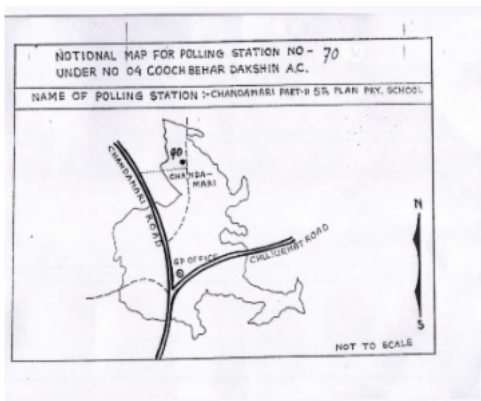

Nazri Naksha