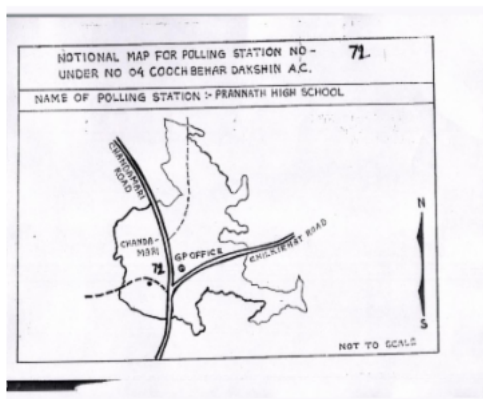

Nazri Naksha