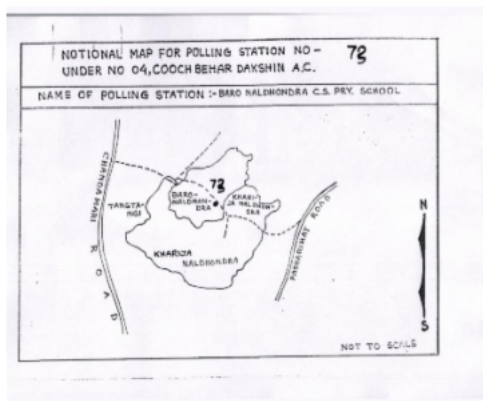

Nazri Naksha