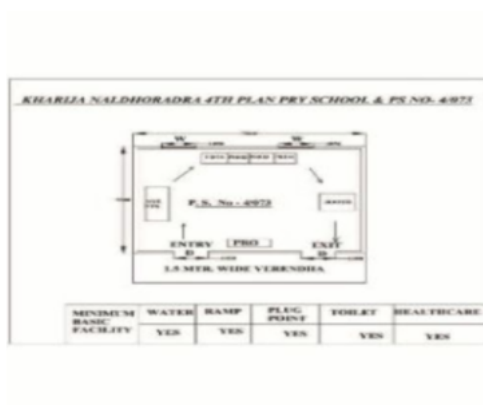

নির্বাচক নিবন্ধন আধিকারিকের স্বাক্ষর

Nazri Naksha

Google Map View

Polling Station Building Front View

Polling Station Front View

Cad View

Key MAP View

1 নাম : রেজিনা খাতুন স্বামীর নাম: আবুল কালাম আজাদ বাড়ির নং : n0028 বয়স : 34 লিঙ্গ : মহিলা	TSX2140853 ফটো উপলব্ধ	2 নাম : আর্জিনা খাতুন স্বামীর নাম: রোসন আলী বাড়ির নং : এন0004 বয়স : 30 লিঙ্গ : মহিলা	TSX2253292 ফটো উপলব্ধ	3 নাম : জিয়ন আলি স্বামীর নাম: আব্দুল গনি বাড়ির নং : না বয়স : 43 লিঙ্গ : পুরুষ	DWP2430304 ফটো উপলব্ধ
4 নাম : রাশিদুল ইসলাম পিতার নাম: আব্দুল গনি মিয়া বাড়ির নং : n0004 বয়স : 36 লিঙ্গ : পুরুষ	DWP2881746 ফটো উপলব্ধ	5 নাম : সাইরন বিবি পিতার নাম: ইছব উদ্দিন মিয়া বাড়ির নং : n0077 বয়স : 33 লিঙ্গ : মহিলা	TSX2229755 ফটো উপলব্ধ	6 নাম : নাছিম বিবি স্বামীর নাম: মহম্মদ আলী বাড়ির নং : n0022 বয়স : 61 লিঙ্গ : মহিলা	WB/01/005/387568 ফটো উপলব্ধ
7 নাম : অজিফা বিবি (খাতুন) স্বামীর নাম: আক্বাস আলী বাড়ির নং : n0022 বয়স : 30 লিঙ্গ : মহিলা	TSX1556398 ফটো উপলব্ধ	8 নাম : বিবিজনবিবি স্বামীর নাম: সৈরুদ্দিন বাড়ির নং : n0077 বয়স : 53 লিঙ্গ : মহিলা	WB/01/005/387308 ফটো উপলব্ধ	9 নাম : হাসিনা বিবি স্বামীর নাম: ইছব উদ্দিন মিয়া বাড়ির নং : n0077 বয়স : 33 লিঙ্গ : মহিলা	DWP2881845 ফটো উপলব্ধ
10 নাম : মুরশিদ আলম মায়ের নাম: আছিয়া বেওয়া বাড়ির নং : n0028 বয়স : 33 লিঙ্গ : পুরুষ	TSX1373455 ফটো উপলব্ধ	11 নাম : কুমি খাতুন বিবি স্বামীর নাম: হামিদ আলী বাড়ির নং : n0022 বয়স : 33 লিঙ্গ : মহিলা	TSX1782119 ফটো উপলব্ধ	12 নাম : রোসন আলি পিতার নাম: আব্দুল গনি মিয়া বাড়ির নং : n0004 বয়স : 35 লিঙ্গ : পুরুষ	TSX0309005 ফটো উপলব্ধ
13 নাম : লিপি খাতুন পিতার নাম: রেজাউল হক বাড়ির নং : n0022 বয়স : 33 লিঙ্গ : মহিলা	TSX1673334 ফটো উপলব্ধ	14 নাম : সাহিদা বিবি স্বামীর নাম: হাফিজুল মিয়া বাড়ির নং : n0022 বয়স : 33 লিঙ্গ : মহিলা	TSX1297217 ফটো উপলব্ধ	15 নাম : মতিয়ার হোসেন পিতার নাম: আমিনুর রহমান বাড়ির নং : এন0068 বয়স : 25 লিঙ্গ : পুরুষ	TSX2059087 ফটো উপলব্ধ
16 নাম : আব্বাস আলী পিতার নাম: আহম্মদ আলী বাড়ির নং : n0022 বয়স : 38 লিঙ্গ : পুরুষ	TSX1455435 ফটো উপলব্ধ	17 নাম : আক্বাজ আলী পিতার নাম: আহম্মদ আলী বাড়ির নং : n0022 বয়স : 31 লিঙ্গ : পুরুষ	TSX1455591 ফটো উপলব্ধ	18 নাম : আহম্মদ আলী পিতার নাম: ফেকা মিয়া বাড়ির নং : n0022 বয়স : 61 লিঙ্গ : পুরুষ	WB/01/005/387163 ফটো উপলব্ধ
19 নাম : মহম্মদ আলী পিতার নাম: ফেকা মিয়া বাড়ির নং : n0022 বয়স : 66 লিঙ্গ : পুরুষ	WB/01/005/387573 ফটো উপলব্ধ	20 নাম : মরিয়ম বিবি স্বামীর নাম: জিয়ন আলী বাড়ির নং : খারিজা নলধোন্দ্রা বয়স : 38 লিঙ্গ : মহিলা	DWP2806123 ফটো উপলব্ধ	21 নাম : হামিদ আলি পিতার নাম: আহম্মদ আলি বাড়ির নং : n0022 বয়স : 31 লিঙ্গ : পুরুষ	TSX1556570 ফটো উপলব্ধ
22 নাম : ইছব উদ্দিন মিয়া পিতার নাম: জমির উদ্দিন মিয়া বাড়ির নং : n0011 বয়স : 47 লিঙ্গ : পুরুষ	DWP1573211 ফটো উপলব্ধ	23 নাম : আচিরনুন্না বিবি স্বামীর নাম: আবুল কালাম আজাদ বাড়ির নং : n0028 বয়স : 33 লিঙ্গ : মহিলা	TSX1373505 ফটো উপলব্ধ	24 নাম : আছিয়াবিবি স্বামীর নাম: অপিতল মিয়া বাড়ির নং : n0028 বয়স : 61 লিঙ্গ : মহিলা	WB/01/005/387310 ফটো উপলব্ধ
25 নাম : রীনা বিবি স্বামীর নাম: রেজাউল করিম বাড়ির নং : n0004 বয়স : 33 লিঙ্গ : মহিলা	TSX1186386 ফটো উপলব্ধ	26 নাম : দেলিলা বিবি স্বামীর নাম: আব্দুল গনি বাড়ির নং : n0004 বয়স : 61 লিঙ্গ : মহিলা	WB/01/005/387149 ফটো উপলব্ধ	27 নাম : হাছিনা বিবি স্বামীর নাম: হামিদ আলী মিয়া বাড়ির নং : n0077 বয়স : 33 লিঙ্গ : মহিলা	TSX1186519 ফটো উপলব্ধ
28 নাম : আরজিনা বিবি স্বামীর নাম: জাহানুর রহমান বাড়ির নং : n0022 বয়স : 35 লিঙ্গ : মহিলা	TSX1673342 ফটো উপলব্ধ	29 নাম : সুস্মিতা রয় বর্মন স্বামীর নাম: লক্ষ্মণ বর্মন বাড়ির নং : না বয়স : 29 লিঙ্গ : মহিলা	UGR1987437 ফটো উপলব্ধ	30 নাম : জমিরউদ্দিন পিতার নাম: নবী বক্স মিয়া বাড়ির নং : n0011 বয়স : 71 লিঙ্গ : পুরুষ	DWP2430296 ফটো উপলব্ধ