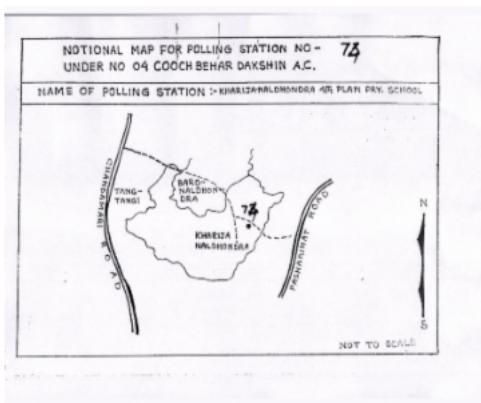

Nazri Naksha