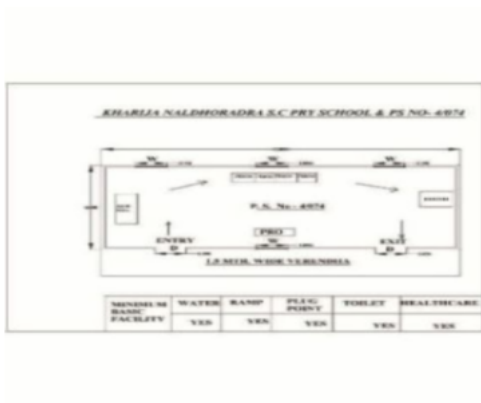

নির্বাচক নিবন্ধন আধিকারিকের স্বাক্ষর

Nazri Naksha

Google Map View

Polling Station Building Front View

Polling Station Front View

Cad View

Key MAP View

1 নাম : শেউলী মোদক স্বামীর নাম : দেবাশিষ সরকার বাড়ির নং : এন0114 বয়স : 26 লিঙ্গ : মহিলা	TSX2196681 ফটো উপলব্ধ	2 নাম : প্রতিমা (মোদক) সরকার স্বামীর নাম : নিরঞ্জন সরকার বাড়ির নং : n0114 বয়স : 36 লিঙ্গ : মহিলা	TSX1187194 ফটো উপলব্ধ	3 নাম : দেবাশীষ সরকার পিতার নাম : প্রাননাথ সরকার বাড়ির নং : n0114 বয়স : 34 লিঙ্গ : পুরুষ	TSX1782515 ফটো উপলব্ধ
4 নাম : জনা অধিকারী স্বামীর নাম : নির্মল চন্দ্র অধিকারী বাড়ির নং : n0183 বয়স : 35 লিঙ্গ : মহিলা	UGR1488352 ফটো উপলব্ধ	5 নাম : সঞ্জিতা অধিকারী বর্মন স্বামীর নাম : হরে কৃষ্ণ অধিকারী বাড়ির নং : n0183 বয়স : 46 লিঙ্গ : মহিলা	LZL1629112 ফটো উপলব্ধ	6 নাম : মহেশচন্দ্র অধিকারী পিতার নাম : সতীশ চন্দ্র অধিকারী বাড়ির নং : n0183 বয়স : 66 লিঙ্গ : পুরুষ	TSX2101921 ফটো উপলব্ধ
7 নাম : হরেকৃষ্ণ অধিকারী পিতার নাম : সতীশ চন্দ্র অধিকারী বাড়ির নং : n0183 বয়স : 50 লিঙ্গ : পুরুষ	WB/01/005/390542 ফটো উপলব্ধ	8 নাম : গৌরী অধিকারী স্বামীর নাম : মহেশচন্দ্র অধিকারী বাড়ির নং : n0183 বয়স : 60 লিঙ্গ : মহিলা	WB/01/005/390415 ফটো উপলব্ধ	9 নাম : চঞ্চল অধিকারী পিতার নাম : মহেশ চন্দ্র অধিকারী বাড়ির নং : n0183 বয়স : 29 লিঙ্গ : পুরুষ	TSX1556794 ফটো উপলব্ধ
10 নাম : নির্মল চন্দ্র অধিকারী পিতার নাম : মহেশ চন্দ্র অধিকারী বাড়ির নং : n0183 বয়স : 32 লিঙ্গ : পুরুষ	TSX1455922 ফটো উপলব্ধ	11 নাম : ভবেশ অধিকারী পিতার নাম : সতীশ অধিকারী বাড়ির নং : n0183 বয়স : 59 লিঙ্গ : পুরুষ	WB/01/005/390507 ফটো উপলব্ধ	12 নাম : সুদর্শন আধিকারী পিতার নাম : বীরেন্দ্র নাথ আধিকারী বাড়ির নং : n0185 বয়স : 42 লিঙ্গ : পুরুষ	DWP2136042 ফটো উপলব্ধ
13 নাম : নজরুল ইসলাম পিতার নাম : ওসমান মিয়া বাড়ির নং : n0136 বয়স : 61 লিঙ্গ : পুরুষ	WB/01/005/390348 ফটো উপলব্ধ	14 নাম : রফিকুল হোসেন পিতার নাম : নজরুল ইসলাম বাড়ির নং : n0136 বয়স : 24 লিঙ্গ : পুরুষ	TSX2127447 ফটো উপলব্ধ	15 নাম : মেরিনা বিবি স্বামীর নাম : নজরুল ইসলাম বাড়ির নং : n0136 বয়স : 56 লিঙ্গ : মহিলা	WB/01/005/390378 ফটো উপলব্ধ
16 নাম : মোসলেমা খাতুন(বিবি) স্বামীর নাম : মোস্তাফা মিঞা বাড়ির নং : n0136 বয়স : 32 লিঙ্গ : মহিলা	TSX1674084 ফটো উপলব্ধ	17 নাম : মোস্তাফা মিঞা পিতার নাম : নজরুল ইসলাম বাড়ির নং : n0136 বয়স : 35 লিঙ্গ : পুরুষ	TSX1297704 ফটো উপলব্ধ	18 নাম : জয়ন্তীবালা দাস স্বামীর নাম : পরেশ চন্দ্র দাস বাড়ির নং : n0111 বয়স : 54 লিঙ্গ : মহিলা	TSX1456300 ফটো উপলব্ধ
19 নাম : দীপকৃষ্ণ দাস পিতার নাম : পূর্ণচন্দ্র দাস বাড়ির নং : n0092 বয়স : 61 লিঙ্গ : পুরুষ	WB/01/005/390268 ফটো উপলব্ধ	20 নাম : প্রতিমা বর্মন স্বামীর নাম : যুগল রায় বাড়ির নং : এন0088 বয়স : 26 লিঙ্গ : মহিলা	TSX2254688 ফটো উপলব্ধ	21 নাম : তাপস দাস পিতার নাম : ভোলা দাস বাড়ির নং : n0095 বয়স : 31 লিঙ্গ : পুরুষ	TSX1739911 ফটো উপলব্ধ
22 নাম : গঙ্গা প্রসাদ দাস পিতার নাম : সুশীল চন্দ্র দাস বাড়ির নং : n0083 বয়স : 39 লিঙ্গ : পুরুষ	WDB3162930 ফটো উপলব্ধ	23 নাম : পৌতম চন্দ্র দাস পিতার নাম : সুরেন্দ্র নাথ দাস বাড়ির নং : n0100 বয়স : 46 লিঙ্গ : পুরুষ	DWP1573765 ফটো উপলব্ধ	24 নাম : সুজন দাস পিতার নাম : বুদ্ধকান্ত দাস বাড়ির নং : n0089 বয়স : 38 লিঙ্গ : পুরুষ	DWP2882397 ফটো উপলব্ধ
25 নাম : সুলতা মোদক দাস স্বামীর নাম : হিরেন চন্দ্র দাস বাড়ির নং : n0123 বয়স : 29 লিঙ্গ : মহিলা	TSX2138386 ফটো উপলব্ধ	26 নাম : অবিনাশ দাস পিতার নাম : যেষ্ঠুরাম দাস বাড়ির নং : n0094 বয়স : 59 লিঙ্গ : পুরুষ	DWP1570399 ফটো উপলব্ধ	27 নাম : টিটুন দাস পিতার নাম : বিরেন চন্দ্র দাস বাড়ির নং : এন0123 বয়স : 23 লিঙ্গ : পুরুষ	TSX2253813 ফটো উপলব্ধ
28 নাম : বীণাপানি দাস স্বামীর নাম : হরেন্দ্রচন্দ্র দাস বাড়ির নং : n0123 বয়স : 55 লিঙ্গ : মহিলা	WB/01/005/390227 ফটো উপলব্ধ	29 নাম : হরেন্দ্রচন্দ্র দাস পিতার নাম : ননী গোপাল দাস বাড়ির নং : n0123 বয়স : 58 লিঙ্গ : পুরুষ	WB/01/005/390375 ফটো উপলব্ধ	30 নাম : আশালতা দাস স্বামীর নাম : সুরেন্দ্রনাথ দাস বাড়ির নং : n0100 বয়স : 77 লিঙ্গ : মহিলা	WB/01/005/390199 ফটো উপলব্ধ