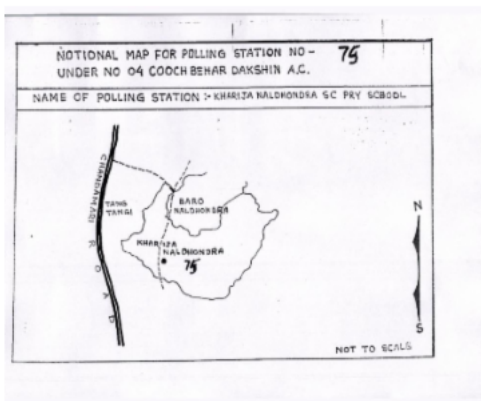

Nazri Naksha