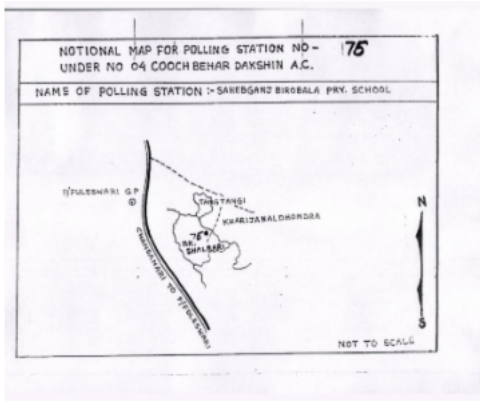

Nazri Naksha