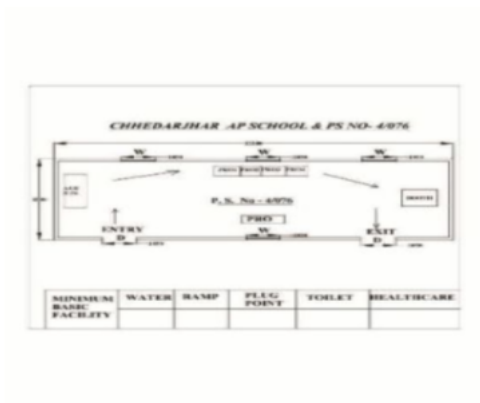

নির্বাচক নিবন্ধন আধিকারিকের স্বাক্ষর

Nazri Naksha

Google Map View

Polling Station Building Front View

Polling Station Front View

Cad View

Key MAP View

1	WB/01/005/393749	নাম : জ্যোৎস্না ঋষি স্বামীর নাম : চানমোহন ঋষি বাড়ির নং : n0001 বয়স : 73 লিঙ্গ : মহিলা	ফটো উপলব্ধ	2	WB/01/005/393750	নাম : মিনাকুমারী ঋষি স্বামীর নাম : গোপালচন্দ্র ঋষি বাড়ির নং : n0001 বয়স : 49 লিঙ্গ : মহিলা	ফটো উপলব্ধ	3	WB/01/005/393782	নাম : গোপালচন্দ্র ঋষি পিতার নাম : চানমোহন ঋষি বাড়ির নং : n0001 বয়স : 51 লিঙ্গ : পুরুষ	ফটো উপলব্ধ	
4	TSX1968338	নাম : মামুদা খাতুন পিতার নাম : মাহবুব হোসেন বাড়ির নং : না বয়স : 27 লিঙ্গ : মহিলা	ফটো উপলব্ধ	5	TSX1674605	নাম : রামকৃষ্ণ বর্মণ পিতার নাম : নারায়ণ চন্দ্র বর্মণ বাড়ির নং : n0028 বয়স : 30 লিঙ্গ : পুরুষ	ফটো উপলব্ধ	6	TSX2328144	নাম : সমিতি বর্মণ স্বামীর নাম : পরিক্রমিত বর্মণ বাড়ির নং : এন০০২৮ বয়স : 21 লিঙ্গ : মহিলা	ফটো উপলব্ধ	
7	DWP2434173	নাম : বিশ্বনাথ বর্মণ পিতার নাম : নারায়ণ চন্দ্র বর্মণ বাড়ির নং : n0028 বয়স : 39 লিঙ্গ : পুরুষ	ফটো উপলব্ধ	8	TSX2316057	নাম : নারায়ণ চন্দ্র বর্মণ পিতার নাম : জয়কান্ত বর্মণ বাড়ির নং : এন0028 বয়স : 76 লিঙ্গ : পুরুষ	ফটো উপলব্ধ	9	TSX2270049	নাম : সুতপা বর্মণ স্বামীর নাম : রামকৃষ্ণ বর্মণ বাড়ির নং : এন০০২৮ বয়স : 26 লিঙ্গ : মহিলা	ফটো উপলব্ধ	
10	TSX2402899	নাম : চান বালা বর্মণ স্বামীর নাম : নারায়ণ বর্মণ বাড়ির নং : n0028 বয়স : 56 লিঙ্গ : মহিলা	ফটো উপলব্ধ	11	TSX2197812	নাম : রত্নেশ্বর বর্মণ পিতার নাম : নারায়ণ বর্মণ বাড়ির নং : এন0028 বয়স : 29 লিঙ্গ : পুরুষ	ফটো উপলব্ধ	12	TSX1674597	নাম : পরিক্রমিত বর্মণ পিতার নাম : নারায়ণ চন্দ্র বর্মণ বাড়ির নং : n0028 বয়স : 33 লিঙ্গ : পুরুষ	ফটো উপলব্ধ	
13	WB/01/005/393672	নাম : গোপাল দাস পিতার নাম : নেরগেন দাস বাড়ির নং : n0065 বয়স : 54 লিঙ্গ : পুরুষ	ফটো উপলব্ধ	14	WB/01/005/393808	নাম : চেপারী দাস স্বামীর নাম : নেরগেন দাস বাড়ির নং : n0065 বয়স : 76 লিঙ্গ : মহিলা	ফটো উপলব্ধ	15	TSX2236156	নাম : পম্পিতা দাস পিতার নাম : বিমল দাস বাড়ির নং : এন0076 বয়স : 23 লিঙ্গ : মহিলা	ফটো উপলব্ধ	
16	WB/01/005/393248	নাম : দিনেশচন্দ্র সরকার পিতার নাম : হরেন্দ্রনাথ সরকার বাড়ির নং : n0076 বয়স : 49 লিঙ্গ : পুরুষ	ফটো উপলব্ধ	17	WB/01/005/393495	নাম : দীনেশ্বরী সরকার স্বামীর নাম : হরেন্দ্রনাথ সরকার বাড়ির নং : n0076 বয়স : 66 লিঙ্গ : মহিলা	ফটো উপলব্ধ	18	WB/01/005/393299	নাম : পরিমল দাস পিতার নাম : বরদাকান্ত দাস বাড়ির নং : n0049 বয়স : 53 লিঙ্গ : পুরুষ	ফটো উপলব্ধ	
19	WB/01/005/393451	নাম : সোনা ময়ী দাস স্বামীর নাম : বরদাকান্ত দাস বাড়ির নং : n0049 বয়স : 74 লিঙ্গ : মহিলা	ফটো উপলব্ধ	20	WB/01/005/393398	নাম : সুরত দাস পিতার নাম : গজিন দাস বাড়ির নং : n0050 বয়স : 63 লিঙ্গ : পুরুষ	ফটো উপলব্ধ	21	TSX1374669	নাম : প্রদীপ সরকার পিতার নাম : ক্ষীরোদ চন্দ্র সরকার বাড়ির নং : n0076 বয়স : 33 লিঙ্গ : পুরুষ	ফটো উপলব্ধ	
22	TSX1457191	নাম : নির্মল চন্দ্র দাস পিতার নাম : বরদা কান্ত দাস বাড়ির নং : n0049 বয়স : 35 লিঙ্গ : পুরুষ	ফটো উপলব্ধ	23	TSX1911817	নাম : সোনা তনু দাস পিতার নাম : ধীরেন দাস বাড়ির নং : n0040 বয়স : 27 লিঙ্গ : পুরুষ	ফটো উপলব্ধ	24	DWP2717833	নাম : শ্যামলী দাস স্বামীর নাম : বিরেন দাস বাড়ির নং : n0040 বয়স : 44 লিঙ্গ : মহিলা	ফটো উপলব্ধ	
25	WB/01/005/393693	নাম : লালবাবু দাস পিতার নাম : ভেরারাম দাস বাড়ির নং : n0052 বয়স : 49 লিঙ্গ : পুরুষ	ফটো উপলব্ধ	26	TSX1674928	নাম : ঝুমা দাস স্বামীর নাম : গীরেন্দ্র নাথ দাস বাড়ির নং : n0051 বয়স : 36 লিঙ্গ : মহিলা	ফটো উপলব্ধ	27	WB/01/005/393918	নাম : ধীরেন্দ্রনাথ দাস পিতার নাম : উমাকান্ত দাস বাড়ির নং : n0051 বয়স : 56 লিঙ্গ : পুরুষ	ফটো উপলব্ধ	
28	DWP2137800	নাম : বিকাশ সরকার পিতার নাম : হরেন্দ্রনাথ সরকার বাড়ির নং : n0076 বয়স : 45 লিঙ্গ : পুরুষ	ফটো উপলব্ধ	29	TSX2237972	নাম : বিশাল দাস পিতার নাম : বিপুল চন্দ্র দাস বাড়ির নং : এন0053 বয়স : 22 লিঙ্গ : পুরুষ	ফটো উপলব্ধ	#	30	TSX1298561	নাম : সান্তনা দাস স্বামীর নাম : তাপস চন্দ্র দাস বাড়ির নং : ব্রহ্মপুত্র শালবাড়ী বয়স : 34 লিঙ্গ : মহিলা	ফটো উপলব্ধ