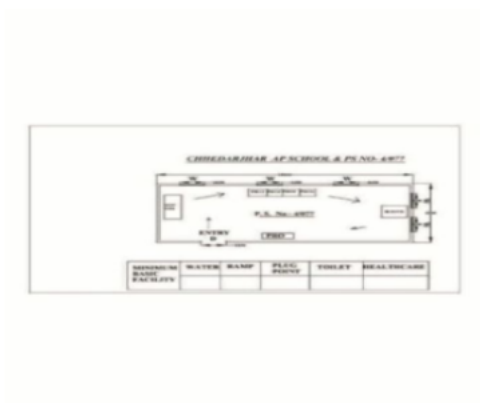

নির্বাচক নিবন্ধন আধিকারিকের স্বাক্ষর

Nazri Naksha

Google Map View

Polling Station Building Front View

Polling Station Front View

Cad View

Key MAP View

1 নাম : গনেশ দাস পিতার নাম: সুরেশ দাস বাড়ির নং : n0085 বয়স : 40 লিঙ্গ : পুরুষ	DWP2808251 ফটো উপলব্ধ	2 নাম : অঞ্জলী দাস স্বামীর নাম: গনেশ দাস বাড়ির নং : n0085 বয়স : 36 লিঙ্গ : মহিলা	TSX1189000 ফটো উপলব্ধ	3 নাম : মাধবী (বর্মন) দাস স্বামীর নাম: গৌতম চন্দ্র দাস বাড়ির নং : n0222 বয়স : 34 লিঙ্গ : মহিলা	TSX1188580 ফটো উপলব্ধ
4 নাম : রতনচন্দ্র কির্তনীয়া পিতার নাম: খগেন্দ্র কির্তনীয়া বাড়ির নং : n0052 বয়স : 55 লিঙ্গ : পুরুষ	WB/01/005/396571 ফটো উপলব্ধ	5 নাম : সুদর্শন কির্তনীয়া পিতার নাম: সাধন কির্তনীয়া বাড়ির নং : n0055 বয়স : 30 লিঙ্গ : পুরুষ	TSX1783711 ফটো উপলব্ধ	6 নাম : রঞ্জন কির্তনীয়া পিতার নাম: রতন চন্দ্র কির্তনীয়া বাড়ির নং : 00 বয়স : 24 লিঙ্গ : পুরুষ	TSX2297117 ফটো উপলব্ধ
7 নাম : কালীতারা কির্তনীয়া স্বামীর নাম: মনিন্দ্র কির্তনীয়া বাড়ির নং : n0025 বয়স : 66 লিঙ্গ : মহিলা	WB/01/005/396622 ফটো উপলব্ধ	8 নাম : আলোবালা কির্তনীয়া স্বামীর নাম: সাধন কির্তনীয়া বাড়ির নং : n0055 বয়স : 55 লিঙ্গ : মহিলা	DWP2434231 ফটো উপলব্ধ	9 নাম : ফুলমতি (রায়)কির্তনীয়া স্বামীর নাম: রতন চন্দ্র কির্তনীয়া বাড়ির নং : n0052 বয়স : 44 লিঙ্গ : মহিলা	TSX1783604 ফটো উপলব্ধ
10 নাম : সাধনচন্দ্র কির্তনীয়া পিতার নাম: খগেন্দ্র কির্তনীয়া বাড়ির নং : n0055 বয়স : 64 লিঙ্গ : পুরুষ	WB/01/005/396524 ফটো উপলব্ধ	11 নাম : আরতি ঘোষ স্বামীর নাম: গৌরাজ ঘোষ বাড়ির নং : n0167 বয়স : 60 লিঙ্গ : মহিলা	WB/01/005/396161 ফটো উপলব্ধ	12 নাম : মহুয়া ঘোষ (মালাকার) স্বামীর নাম: গৌতম চন্দ্র ঘোষ বাড়ির নং : n0167 বয়স : 38 লিঙ্গ : মহিলা	DWP2882850 ফটো উপলব্ধ
13 নাম : গৌরাজ ঘোষ পিতার নাম: অতুল চন্দ্র ঘোষ বাড়ির নং : n0167 বয়স : 70 লিঙ্গ : পুরুষ	WB/01/005/396186 ফটো উপলব্ধ	14 নাম : হাসিরানী দাস স্বামীর নাম: অমল চন্দ্র দাস বাড়ির নং : n0163 বয়স : 42 লিঙ্গ : মহিলা	DWP2435220 ফটো উপলব্ধ	15 নাম : সবীতা দাস স্বামীর নাম: প্রভাত দাস বাড়ির নং : n0163 বয়স : 45 লিঙ্গ : মহিলা	DWP2434280 ফটো উপলব্ধ
16 নাম : শ্যামলচন্দ্র দাস পিতার নাম: গিরিশচন্দ্র দাস বাড়ির নং : n0163 বয়স : 52 লিঙ্গ : পুরুষ	WB/01/005/396312 ফটো উপলব্ধ	17 নাম : লিপিকা দাস বর্মন স্বামীর নাম: প্রকাশ চন্দ্র দাস বাড়ির নং : n0163 বয়স : 28 লিঙ্গ : মহিলা	TSX1872282 ফটো উপলব্ধ	18 নাম : ধনোবালা দাস স্বামীর নাম: শ্যামল চন্দ্র দাস বাড়ির নং : n0163 বয়স : 36 লিঙ্গ : মহিলা	TSX1675305 ফটো উপলব্ধ
19 নাম : প্রভাত কুমার দাস পিতার নাম: গিরিশচন্দ্র দাস বাড়ির নং : n0163 বয়স : 50 লিঙ্গ : পুরুষ	TSX2037224 ফটো উপলব্ধ	20 নাম : অমল চন্দ্র দাস পিতার নাম: গিরিশচন্দ্র দাস বাড়ির নং : n0163 বয়স : 54 লিঙ্গ : পুরুষ	TSX2037240 ফটো উপলব্ধ	21 নাম : প্রকাশ চন্দ্র দাস পিতার নাম: গিরিশ চন্দ্র দাস বাড়ির নং : n0163 বয়স : 37 লিঙ্গ : পুরুষ	TSX1457530 ফটো উপলব্ধ
22 নাম : অলোক কুমার দাস পিতার নাম: প্রভাত কুমার দাস বাড়ির নং : না বয়স : 23 লিঙ্গ : পুরুষ	TSX2340016 ফটো উপলব্ধ	23 নাম : সম্পা (দাস) মোদক স্বামীর নাম: মাধব চন্দ্র মোদক বাড়ির নং : n0100 বয়স : 31 লিঙ্গ : মহিলা	TSX1457662 ফটো উপলব্ধ	24 নাম : মাধব চন্দ্র মোদক পিতার নাম: বিভীষণ চন্দ্র মোদক বাড়ির নং : n0100 বয়স : 41 লিঙ্গ : পুরুষ	TSX0330027 ফটো উপলব্ধ
25 নাম : জয়ন্ত চাকলাদার পিতার নাম: শ্যামল চাকলাদার বাড়ির নং : n0199 বয়স : 42 লিঙ্গ : পুরুষ	DWP2283463 ফটো উপলব্ধ	26 নাম : শ্যামল চাকলাদার পিতার নাম: রবীন্দ্র চাকলাদার বাড়ির নং : n0199 বয়স : 70 লিঙ্গ : পুরুষ	WB/01/005/396595 ফটো উপলব্ধ	27 নাম : অঞ্জনা দাস পিতার নাম: ভজগোবিন্দ দাস বাড়ির নং : n0124 বয়স : 40 লিঙ্গ : মহিলা	DWP2808020 ফটো উপলব্ধ
28 নাম : নিতাই চন্দ্র দাস পিতার নাম: নরেন দাস বাড়ির নং : n0123 বয়স : 33 লিঙ্গ : পুরুষ	TSX1298553 ফটো উপলব্ধ	29 নাম : মাধুরী বর্মন স্বামীর নাম: নিরেন দাস বাড়ির নং : n0121 বয়স : 39 লিঙ্গ : মহিলা	TSX1188762 ফটো উপলব্ধ	30 নাম : নিরেন দাস পিতার নাম: কেকার দাস বাড়ির নং : n0121 বয়স : 46 লিঙ্গ : পুরুষ	DWP2138253 ফটো উপলব্ধ