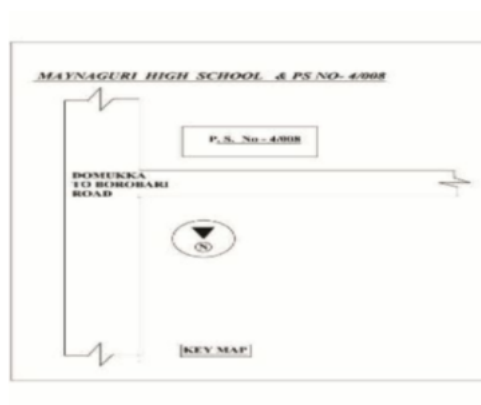

নির্বাচক নিবন্ধন আধিকারিকের স্বাক্ষর

Nazri Naksha

Google Map View

Polling Station Building Front View

Polling Station Front View

Cad View

Key MAP View

1 নাম : মাজেদা বিবি স্বামীর নাম : আব্দুল কাদের বাড়ির নং : n0118 বয়স : 42 লিঙ্গ : মহিলা	TSX1150507 ফটো উপলব্ধ	2 নাম : গুলজান বিবি স্বামীর নাম : নুরমহম্মদ মিয়া বাড়ির নং : n0064 বয়স : 66 লিঙ্গ : মহিলা	TSX2047231 ফটো উপলব্ধ	3 নাম : মজিয়া বিবি স্বামীর নাম : রজবআলী বাড়ির নং : n0045 বয়স : 57 লিঙ্গ : মহিলা	TSX2051290 ফটো উপলব্ধ
4 নাম : নূর বেগম স্বামীর নাম : গোলাম আলী বাড়ির নং : n0064 বয়স : 27 লিঙ্গ : মহিলা	TSX2336113 ফটো উপলব্ধ	5 নাম : কহিনুর বিবি স্বামীর নাম : মসলেম আলী বাড়ির নং : n0055 বয়স : 71 লিঙ্গ : মহিলা	TSX2341527 ফটো উপলব্ধ	6 নাম : হাবিবা সুলতানা পিতার নাম : হাবিবার হোসেন বাড়ির নং : n0066 বয়স : 27 লিঙ্গ : মহিলা	TSX2334225 ফটো উপলব্ধ
7 নাম : ফরিদুল ইসলাম পিতার নাম : মজর আলী বাড়ির নং : n0072 বয়স : 41 লিঙ্গ : পুরুষ	TSX1151299 ফটো উপলব্ধ	8 নাম : জাকির হোসেন পিতার নাম : নেজারুদ্দিন মিয়া বাড়ির নং : n0019 বয়স : 56 লিঙ্গ : পুরুষ	DWP2375335 ফটো উপলব্ধ	9 নাম : ফজলে রহমান পিতার নাম : ছবিলত মিয়া বাড়ির নং : n0126 বয়স : 54 লিঙ্গ : পুরুষ	TSX2034973 ফটো উপলব্ধ
10 নাম : সাহেবাবানু বিবি স্বামীর নাম : এজাজুল হক বাড়ির নং : n0122 বয়স : 37 লিঙ্গ : মহিলা	TSX1151042 ফটো উপলব্ধ	11 নাম : ফজিয়া বিবি স্বামীর নাম : মজর আলী বাড়ির নং : n0072 বয়স : 66 লিঙ্গ : মহিলা	TSX2070746 ফটো উপলব্ধ	12 নাম : কুলছুম বিবি স্বামীর নাম : আমির হোসেন বাড়ির নং : n0020 বয়স : 48 লিঙ্গ : মহিলা	TSX2050094 ফটো উপলব্ধ
13 নাম : মহসিন আলী পিতার নাম : আনছার মিয়া বাড়ির নং : n0063 বয়স : 50 লিঙ্গ : পুরুষ	DWP1531953 ফটো উপলব্ধ	14 নাম : অবিজ্ঞা খাতুন বিবি স্বামীর নাম : এজাজুল হক বাড়ির নং : n0118 বয়স : 38 লিঙ্গ : মহিলা	TSX1645829 ফটো উপলব্ধ	15 নাম : খোদেজা বিবি স্বামীর নাম : কবিলউদ্দিন মিয়া বাড়ির নং : n0096 বয়স : 66 লিঙ্গ : মহিলা	WB/01/005/234105 ফটো উপলব্ধ
16 নাম : আদার হোসেন পিতার নাম : ওয়াছউদ্দিন মিয়া বাড়ির নং : n0038 বয়স : 72 লিঙ্গ : পুরুষ	WB/01/005/234739 ফটো উপলব্ধ	17 নাম : রফিকুল হোসেন পিতার নাম : মসলেম আলী বাড়ির নং : n0055 বয়স : 34 লিঙ্গ : পুরুষ	TSX1755107 ফটো উপলব্ধ	18 নাম : খলিল আহমেদ পিতার নাম : কপিল উদ্দিন মিয়া বাড়ির নং : n0096 বয়স : 48 লিঙ্গ : পুরুষ	DWP1532001 ফটো উপলব্ধ
19 নাম : আসকার আলী পিতার নাম : খজমুদ্দিন মিয়া বাড়ির নং : n0118 বয়স : 38 লিঙ্গ : পুরুষ	DWP2601375 ফটো উপলব্ধ	20 নাম : আলতাবি বিবি স্বামীর নাম : আনছার আলী বাড়ির নং : n0118 বয়স : 54 লিঙ্গ : মহিলা	WB/01/005/234025 ফটো উপলব্ধ	21 নাম : আনছার আলি পিতার নাম : ছোট মিয়া বাড়ির নং : n0118 বয়স : 65 লিঙ্গ : পুরুষ	TSX2480937 ফটো উপলব্ধ
22 নাম : রমিজুল হক পিতার নাম : হামিদুল ইসলাম বাড়ির নং : n0122 বয়স : 30 লিঙ্গ : পুরুষ	TSX1755206 ফটো উপলব্ধ	23 নাম : মনিরুল ইসলাম পিতার নাম : রহমান আলী বাড়ির নং : n0044 বয়স : 30 লিঙ্গ : পুরুষ	DWP2374734 ফটো উপলব্ধ	24 নাম : হামিদুল মিয়া পিতার নাম : জাবেদ আলি বাড়ির নং : n0102 বয়স : 58 লিঙ্গ : পুরুষ	WB/01/005/234717 ফটো উপলব্ধ
25 নাম : মফিজুল ইসলাম পিতার নাম : নূর ইসলাম বাড়ির নং : n0101 বয়স : 39 লিঙ্গ : পুরুষ	TSX1427103 ফটো উপলব্ধ	26 নাম : মমিনুর হোসেন পিতার নাম : রহমান আলী বাড়ির নং : n0044 বয়স : 43 লিঙ্গ : পুরুষ	DWP2704864 ফটো উপলব্ধ	27 নাম : পিজরন বিবি স্বামীর নাম : রহমান আলী বাড়ির নং : n0044 বয়স : 61 লিঙ্গ : মহিলা	WB/01/005/234409 ফটো উপলব্ধ
28 নাম : এজাজুল হক পিতার নাম : বস্তুদ আলী বাড়ির নং : n0009 বয়স : 34 লিঙ্গ : পুরুষ	TSX1282813 ফটো উপলব্ধ	29 নাম : নেছামুদ্দিন মিয়া পিতার নাম : ছৈয়দ আলি বাড়ির নং : n0100 বয়স : 66 লিঙ্গ : পুরুষ	DWP2704625 ফটো উপলব্ধ	30 নাম : মমতাজ খাতুন বিবি স্বামীর নাম : আমিনুর রহমান বাড়ির নং : n0099 বয়স : 38 লিঙ্গ : মহিলা	DWP2787216 ফটো উপলব্ধ