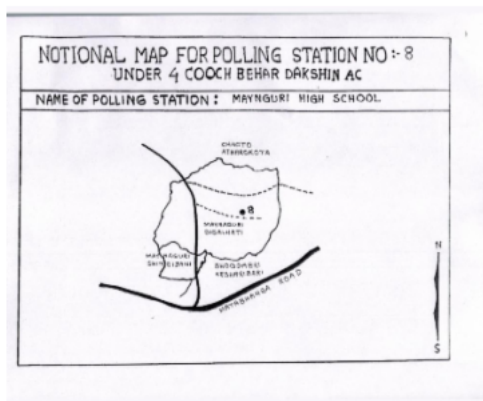

Nazri Naksha