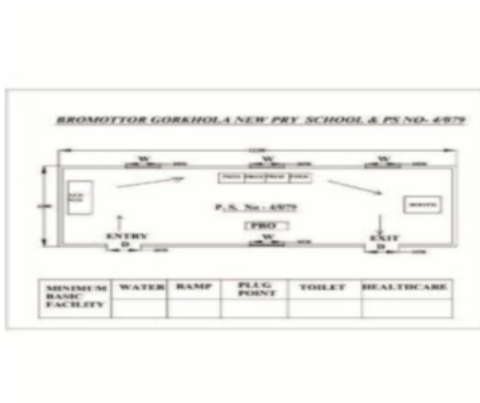

নির্বাচক নিবন্ধন আধিকারিকের স্বাক্ষর

Nazri Naksha

Google Map View

Polling Station Building Front View

Polling Station Front View

Cad View

Key MAP View

1 নাম : সুইদুল মিয়া পিতার নাম : খচরুদ্দিন আলী বাড়ির নং : n0054 বয়স : 33 লিঙ্গ : পুরুষ	TSX1190099 ফটো উপলব্ধ	2 নাম : জ্যোৎস্না বিবি (খাতুন) স্বামীর নাম : আমিনুর মিয়া বাড়ির নং : n0054 বয়স : 33 লিঙ্গ : মহিলা	TSX1458280 ফটো উপলব্ধ	3 নাম : আমজাত আলী মিয়া পিতার নাম : খচরুদ্দিন মিয়া বাড়ির নং : n0054 বয়স : 45 লিঙ্গ : পুরুষ	DWP2139962 ফটো উপলব্ধ
4 নাম : বিলকিস বানু স্বামীর নাম : সুইদুল হোসেন বাড়ির নং : n0054 বয়স : 32 লিঙ্গ : মহিলা	TSX1558477 ফটো উপলব্ধ	5 নাম : মো মোজিদুল মিয়া পিতার নাম : খয়বর আলী বাড়ির নং : n0045 বয়স : 43 লিঙ্গ : পুরুষ	TSX1298918 ফটো উপলব্ধ	6 নাম : আচমবিবি স্বামীর নাম : খচরুদ্দিন মিয়া বাড়ির নং : n0054 বয়স : 71 লিঙ্গ : মহিলা	WB/01/005/402472 ফটো উপলব্ধ
7 নাম : রামেনা বিবি (খাতুন) স্বামীর নাম : মজিদুল ইসলাম বাড়ির নং : n0045 বয়স : 37 লিঙ্গ : মহিলা	TSX1189844 ফটো উপলব্ধ	8 নাম : করিমাবিবি স্বামীর নাম : মনছুর আলী মিয়া বাড়ির নং : n0044 বয়স : 65 লিঙ্গ : মহিলা	WB/01/005/402185 ফটো উপলব্ধ	9 নাম : লায়লী খাতুন বিবি স্বামীর নাম : আমজাত আলী মিয়া বাড়ির নং : n0054 বয়স : 33 লিঙ্গ : মহিলা	TSX1298769 ফটো উপলব্ধ
10 নাম : আমিনুর মিয়া পিতার নাম : খচরুদ্দিন মিয়া বাড়ির নং : n0054 বয়স : 43 লিঙ্গ : পুরুষ	TSX1298728 ফটো উপলব্ধ	11 নাম : মিঠুন অধিকারী পিতার নাম : ক্ষিরোদ চন্দ্র অধিকারী বাড়ির নং : এন0068 বয়স : 35 লিঙ্গ : পুরুষ	TSX1970250 ফটো উপলব্ধ	12 নাম : প্রতিমা (বর্মন) অধিকারী স্বামীর নাম : তপন অধিকারী বাড়ির নং : এন0068 বয়স : 27 লিঙ্গ : মহিলা	TSX1970243 ফটো উপলব্ধ
13 নাম : তপন অধিকারী পিতার নাম : ক্ষিরোদ চন্দ্র অধিকারী বাড়ির নং : n0068 বয়স : 37 লিঙ্গ : পুরুষ	TSX1141845 ফটো উপলব্ধ	14 নাম : জ্যোৎস্না বালা অধিকারী স্বামীর নাম : ক্ষিরোদ অধিকারী বাড়ির নং : n0068 বয়স : 63 লিঙ্গ : মহিলা	WB/01/005/402403 ফটো উপলব্ধ	15 নাম : ক্ষিরোদচন্দ্র অধিকারী পিতার নাম : যোগেন্দ্র অধিকারী বাড়ির নং : n0068 বয়স : 67 লিঙ্গ : পুরুষ	WB/01/005/402081 ফটো উপলব্ধ
16 নাম : মান্নি অধিকারী বর্মন স্বামীর নাম : মিঠুন অধিকারী বাড়ির নং : এন0068 বয়স : 21 লিঙ্গ : মহিলা	TSX2361392 ফটো উপলব্ধ	17 নাম : ভারত চন্দ্র অধিকারী পিতার নাম : যোগেন্দ্র অধিকারী বাড়ির নং : n0067 বয়স : 61 লিঙ্গ : পুরুষ	WB/01/005/402047 ফটো উপলব্ধ	18 নাম : বুলো অধিকারী স্বামীর নাম : ভারত অধিকারী বাড়ির নং : n0067 বয়স : 55 লিঙ্গ : মহিলা	WB/01/005/402046 ফটো উপলব্ধ
19 নাম : প্রসেনজিৎ অধিকারী পিতার নাম : ভারত চন্দ্র অধিকারী বাড়ির নং : না বয়স : 21 লিঙ্গ : পুরুষ	TSX2370609 ফটো উপলব্ধ	20 নাম : হাফিজুল আলম পিতার নাম : আলী হোসেন বাড়ির নং : n0051 বয়স : 27 লিঙ্গ : পুরুষ	TSX1912179 ফটো উপলব্ধ	21 নাম : আরজিনা পারভিন স্বামীর নাম : হাফিজুল আলম বাড়ির নং : এন0051 বয়স : 27 লিঙ্গ : মহিলা	TSX2198240 ফটো উপলব্ধ
22 নাম : আনছার আলী পিতার নাম : দালামামুদ আলী বাড়ির নং : n0055 বয়স : 96 লিঙ্গ : পুরুষ	DWP2718526 ফটো উপলব্ধ	23 নাম : মমতা বিবি স্বামীর নাম : আফজাল হোসেন বাড়ির নং : n0055 বয়স : 53 লিঙ্গ : মহিলা	WB/01/005/402470 ফটো উপলব্ধ	24 নাম : মর্জিনা খাতুন (বিবি) স্বামীর নাম : ছবির হোসেন বাড়ির নং : n0055 বয়স : 34 লিঙ্গ : মহিলা	TSX1676196 ফটো উপলব্ধ
25 নাম : আয়সা বিবি স্বামীর নাম : ফজর আলী বাড়ির নং : n0055 বয়স : 46 লিঙ্গ : মহিলা	DWP2139988 ফটো উপলব্ধ	26 নাম : ফজর আলী পিতার নাম : আনছার আলী বাড়ির নং : n0055 বয়স : 51 লিঙ্গ : পুরুষ	WB/01/005/402330 ফটো উপলব্ধ	27 নাম : ছবির হোসেন পিতার নাম : আনছার আলী বাড়ির নং : n0055 বয়স : 42 লিঙ্গ : পুরুষ	DWP2139996 ফটো উপলব্ধ
28 নাম : মনছুর আলী মিয়া পিতার নাম : আকবর আলী মিয়া বাড়ির নং : n0053 বয়স : 71 লিঙ্গ : পুরুষ	WB/01/005/402276 ফটো উপলব্ধ	29 নাম : মরিয়ম হিবি স্বামীর নাম : জহির হোসেন বাড়ির নং : n0053 বয়স : 42 লিঙ্গ : মহিলা	DWP2435410 ফটো উপলব্ধ	30 নাম : নবীর হোসেন পিতার নাম : মনছুর আলী বাড়ির নং : এন0053 বয়স : 36 লিঙ্গ : পুরুষ	TSX2254456 ফটো উপলব্ধ