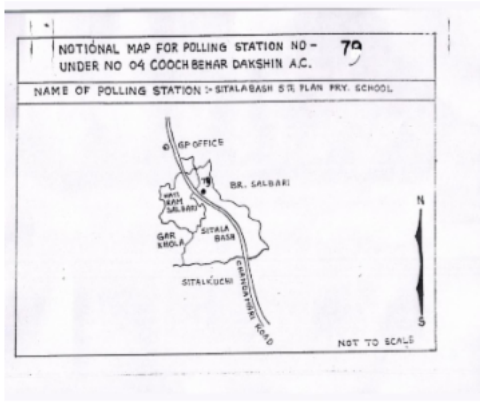

Nazri Naksha