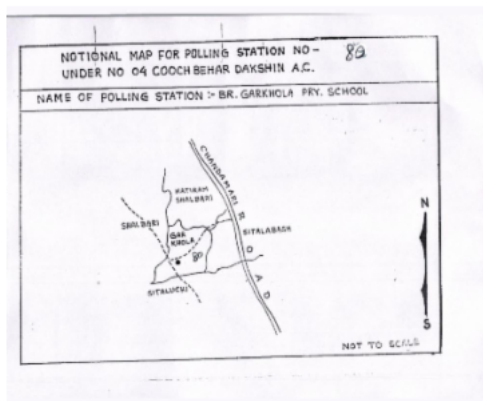

Nazri Naksha