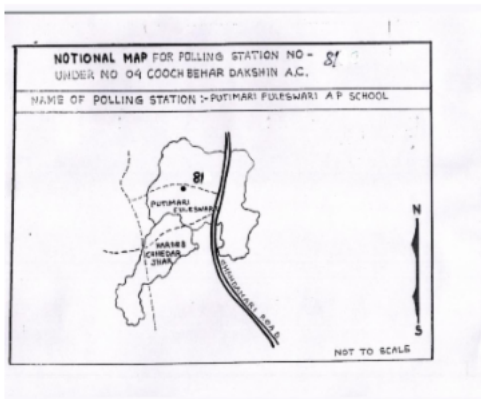

Nazri Naksha