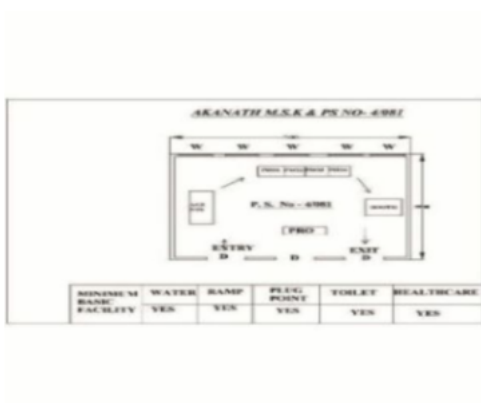

নির্বাচক নিবন্ধন আধিকারিকের স্বাক্ষর

Nazri Naksha

Google Map View

Polling Station Building Front View

Polling Station Front View

Cad View

Key MAP View

1 নাম : রেজাকুল মিয়া পিতার নাম: গফুর মিয়া বাড়ির নং : 2001 বয়স : 29 লিঙ্গ : পুরুষ	TSX2227288 ফটো উপলব্ধ	2 নাম : নৈলাশ বর্মন পিতার নাম: দেবারু বর্মন বাড়ির নং : n0126 বয়স : 55 লিঙ্গ : পুরুষ	TSX2041358 ফটো উপলব্ধ	3 নাম : মিনতি বর্মন স্বামীর নাম: নৈলাশ বর্মন বাড়ির নং : n0126 বয়স : 47 লিঙ্গ : মহিলা	DWP1654110 ফটো উপলব্ধ
4 নাম : আমিনা বিবি স্বামীর নাম: আজিদুল আলী বাড়ির নং : n0057 বয়স : 35 লিঙ্গ : মহিলা	TSX1458884 ফটো উপলব্ধ	5 নাম : আছোমা বিবি স্বামীর নাম: হোসেন আলী মিয়া বাড়ির নং : n0057 বয়স : 66 লিঙ্গ : মহিলা	WB/01/005/405052 ফটো উপলব্ধ	6 নাম : সমসের আলী পিতার নাম: চান্দিয়া মিয়া বাড়ির নং : n0166 বয়স : 83 লিঙ্গ : পুরুষ	WB/01/005/405780 ফটো উপলব্ধ
7 নাম : হাসেন আলী পিতার নাম: মকবুল মিয়া বাড়ির নং : n0057 বয়স : 76 লিঙ্গ : পুরুষ	WB/01/005/405062 ফটো উপলব্ধ	8 নাম : আমিনুর ইসলাম পিতার নাম: ফজল মিঞা বাড়ির নং : n0165 বয়স : 27 লিঙ্গ : পুরুষ	TSX1873330 ফটো উপলব্ধ	9 নাম : নিতাই কির্তনীয়া পিতার নাম: কার্তিক চন্দ্র কির্তনীয়া বাড়ির নং : এন0052 বয়স : 26 লিঙ্গ : পুরুষ	TSX2059657 ফটো উপলব্ধ
10 নাম : মেঘনা (সরকার) কির্তনীয়া স্বামীর নাম: চৈতন্য কির্তনীয়া বাড়ির নং : n0019 বয়স : 38 লিঙ্গ : মহিলা	DWP2808772 ফটো উপলব্ধ	11 নাম : মনোরঞ্জন কির্তনীয়া পিতার নাম: অন্তিম কির্তনীয়া বাড়ির নং : n0019 বয়স : 49 লিঙ্গ : পুরুষ	DWP1654037 ফটো উপলব্ধ	12 নাম : কার্তিক চন্দ্র কির্তনীয়া পিতার নাম: অন্তিম কির্তনীয়া বাড়ির নং : n0019 বয়স : 55 লিঙ্গ : পুরুষ	WB/01/005/363570 ফটো উপলব্ধ
13 নাম : আলো কির্তনীয়া স্বামীর নাম: প্রাণকৃষ্ণ কির্তনীয়া বাড়ির নং : n0045 বয়স : 39 লিঙ্গ : মহিলা	TSX1191113 ফটো উপলব্ধ	14 নাম : মনমতী কির্তনীয়া পিতার নাম: অন্তিম কির্তনীয়া বাড়ির নং : n0019 বয়স : 71 লিঙ্গ : মহিলা	WB/01/005/363459 ফটো উপলব্ধ	15 নাম : প্রমিলা কির্তনীয়া স্বামীর নাম: কার্তিক চন্দ্র কির্তনীয়া বাড়ির নং : n0019 বয়স : 40 লিঙ্গ : মহিলা	TSX1101187 ফটো উপলব্ধ
16 নাম : প্রান কৃষ্ণ কির্তনীয়া পিতার নাম: অন্তিম কির্তনীয়া বাড়ির নং : n0019 বয়স : 52 লিঙ্গ : পুরুষ	WB/01/005/363516 ফটো উপলব্ধ	17 নাম : ফুলমতী কির্তনীয়া স্বামীর নাম: মনোরঞ্জন কির্তনীয়া বাড়ির নং : n0019 বয়স : 37 লিঙ্গ : মহিলা	TSX1101195 ফটো উপলব্ধ	18 নাম : দুতিরাম কির্তনীয়া পিতার নাম: গোসাঁই দাস কির্তনীয়া বাড়ির নং : n0050 বয়স : 60 লিঙ্গ : পুরুষ	WB/01/005/405723 ফটো উপলব্ধ
19 নাম : বাতাসীবালা কির্তনীয়া স্বামীর নাম: সিদ্ধি কির্তনীয়া বাড়ির নং : n0129 বয়স : 66 লিঙ্গ : মহিলা	WB/01/005/405281 ফটো উপলব্ধ	20 নাম : সুধীর কির্তনীয়া পিতার নাম: গোসাঁইদাশ কির্তনীয়া বাড়ির নং : n0050 বয়স : 71 লিঙ্গ : পুরুষ	WB/01/005/405595 ফটো উপলব্ধ	21 নাম : ধনঞ্জয় কির্তনীয়া পিতার নাম: সুধীর কির্তনীয়া বাড়ির নং : n0050 বয়স : 37 লিঙ্গ : পুরুষ	DWP2883569 ফটো উপলব্ধ
22 নাম : বিপ্লব কির্তনীয়া পিতার নাম: সিদ্ধেশ্বর কির্তনীয়া বাড়ির নং : n0050 বয়স : 39 লিঙ্গ : পুরুষ	DWP2719037 ফটো উপলব্ধ	23 নাম : উজ্জল কির্তনীয়া পিতার নাম: সিদ্ধি কির্তনীয়া বাড়ির নং : n0050 বয়স : 34 লিঙ্গ : পুরুষ	TSX1559319 ফটো উপলব্ধ	24 নাম : চিত্রাবালা কির্তনীয়া স্বামীর নাম: সুধীর কির্তনীয়া বাড়ির নং : n0050 বয়স : 58 লিঙ্গ : মহিলা	WB/01/005/405465 ফটো উপলব্ধ
25 নাম : চয়ন কির্তনীয়া পিতার নাম: সিদ্ধি কির্তনীয়া বাড়ির নং : এন0050 বয়স : 25 লিঙ্গ : পুরুষ	TSX2198901 ফটো উপলব্ধ	26 নাম : বিউটি কির্তনীয়া মোদক স্বামীর নাম: ধনঞ্জয় কির্তনীয়া বাড়ির নং : এন0049 বয়স : 29 লিঙ্গ : মহিলা	TSX2215507 ফটো উপলব্ধ	27 নাম : চৈতন্য কির্তনীয়া পিতার নাম: নুপেন্দ্র নাথ কির্তনীয়া বাড়ির নং : n0138 বয়স : 48 লিঙ্গ : পুরুষ	DWP1696335 ফটো উপলব্ধ
28 নাম : সুস্মিতা রায় পিতার নাম: সুকচন রায় বাড়ির নং : এন0004 বয়স : 26 লিঙ্গ : মহিলা	TSX1958891 ফটো উপলব্ধ	29 নাম : ভুজুরী কির্তনীয়া স্বামীর নাম: দুতিরাম কির্তনীয়া বাড়ির নং : n0050 বয়স : 47 লিঙ্গ : মহিলা	DWP2141547 ফটো উপলব্ধ	30 নাম : উপেন কির্তনীয়া পিতার নাম: গোসাঁইদাস কির্তনীয়া বাড়ির নং : n0050 বয়স : 67 লিঙ্গ : পুরুষ	WB/01/005/405681 ফটো উপলব্ধ