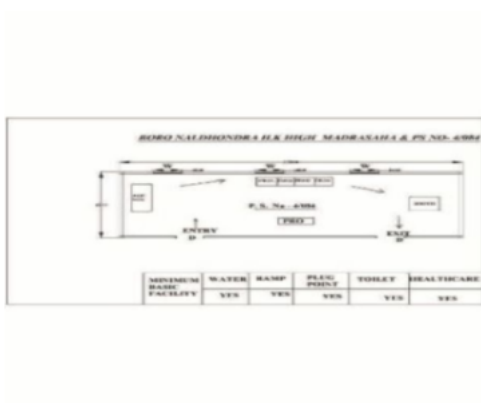

নির্বাচক নিবন্ধন আধিকারিকের স্বাক্ষর

Nazri Naksha

Google Map View

Polling Station Building Front View

Polling Station Front View

Cad View

Key MAP View

1 নাম : কৃষ্ণবাবা অধিকারী স্বামীর নাম: ব্রজেন্দ্র অধিকারী বাড়ির নং : n0112 বয়স : 67 লিঙ্গ : মহিলা	WB/01/005/411164	ফটো উপলব্ধ	2 নাম : বিমল অধিকারী পিতার নাম: ব্রজেন্দ্র অধিকারী বাড়ির নং : n0112 বয়স : 38 লিঙ্গ : পুরুষ	DWP2809804	ফটো উপলব্ধ	3 নাম : অমল অধিকারী পিতার নাম: ব্রজেন্দ্র অধিকারী বাড়ির নং : n0112 বয়স : 34 লিঙ্গ : পুরুষ	TSX1376375	ফটো উপলব্ধ
4 নাম : ব্রজেন্দ্র অধিকারী পিতার নাম: বাবু অধিকারী বাড়ির নং : n0112 বয়স : 77 লিঙ্গ : পুরুষ	TSX2047223	ফটো উপলব্ধ	5 নাম : ভবেন অধিকারী পিতার নাম: ব্রজেন্দ্র অধিকারী বাড়ির নং : n0112 বয়স : 33 লিঙ্গ : পুরুষ	TSX1560028	ফটো উপলব্ধ	6 নাম : নূপুর দত্ত স্বামীর নাম: কৃষ্ণচন্দ্র দত্ত বাড়ির নং : n0101 বয়স : 49 লিঙ্গ : মহিলা	WB/01/005/411279	ফটো উপলব্ধ
7 নাম : কৃষ্ণচন্দ্র দত্ত পিতার নাম: ফনীভূষণ দত্ত বাড়ির নং : n0101 বয়স : 60 লিঙ্গ : পুরুষ	WB/01/005/411303	ফটো উপলব্ধ	8 নাম : পম্পা দত্ত স্বামীর নাম: দীপক দত্ত বাড়ির নং : n0101 বয়স : 38 লিঙ্গ : মহিলা	DWP2883791	ফটো উপলব্ধ	9 নাম : শুভঙ্কর দত্ত পিতার নাম: সুবোধ দত্ত বাড়ির নং : এন0099 বয়স : 20 লিঙ্গ : পুরুষ	TSX2334936	ফটো উপলব্ধ
10 নাম : সরস্বতী দাস দত্ত স্বামীর নাম: হরিদাস দত্ত বাড়ির নং : n0002 বয়স : 38 লিঙ্গ : মহিলা	DWP2815645	ফটো উপলব্ধ	11 নাম : তপতী দত্ত পিতার নাম: কৃষ্ণ চন্দ্র দত্ত বাড়ির নং : n0101 বয়স : 29 লিঙ্গ : মহিলা	TSX1678226	ফটো উপলব্ধ	12 নাম : দীপক দত্ত পিতার নাম: ফনীভূষণ দত্ত বাড়ির নং : n0101 বয়স : 42 লিঙ্গ : পুরুষ	DWP2437788	ফটো উপলব্ধ
13 নাম : সমন্ত বর্মন পিতার নাম: মহন্ত বর্মন বাড়ির নং : 02 বয়স : 63 লিঙ্গ : পুরুষ	TSX2309615	ফটো উপলব্ধ	14 নাম : শুভদীপ দত্ত পিতার নাম: কৃষ্ণ চন্দ্র দত্ত বাড়ির নং : পুটিমারী ফুলেশ্বরী বয়স : 23 লিঙ্গ : পুরুষ	TSX2309359	ফটো উপলব্ধ	15 নাম : হরিদাস দত্ত পিতার নাম: ফনীভূষণ দত্ত বাড়ির নং : n0101 বয়স : 56 লিঙ্গ : পুরুষ	WB/01/005/411157	ফটো উপলব্ধ
16 নাম : মল্লিকা দত্ত স্বামীর নাম: সুবোধ দত্ত বাড়ির নং : n0099 বয়স : 43 লিঙ্গ : মহিলা	DWP2143444	ফটো উপলব্ধ	17 নাম : নিবাস দাস পিতার নাম: সুভাষ দাস বাড়ির নং : n0143 বয়স : 28 লিঙ্গ : পুরুষ	TSX1874296	ফটো উপলব্ধ	18 নাম : চৈতা দাস স্বামীর নাম: লালবাবু দাস বাড়ির নং : n0045 বয়স : 38 লিঙ্গ : মহিলা	DWP2809812	ফটো উপলব্ধ
19 নাম : সোনাবন্ধু দাস পিতার নাম: অক্ষয় দাস বাড়ির নং : n0039 বয়স : 45 লিঙ্গ : পুরুষ	DWP2437804	ফটো উপলব্ধ	20 নাম : কানাই লাল দাস পিতার নাম: রাজকান্ত দাস বাড়ির নং : n0122 বয়স : 41 লিঙ্গ : পুরুষ	DWP2815694	ফটো উপলব্ধ	21 নাম : নিমাই দাস পিতার নাম: রাজকান্ত দাস বাড়ির নং : n0122 বয়স : 41 লিঙ্গ : পুরুষ	TSX0350835	ফটো উপলব্ধ
22 নাম : সুনীল চন্দ্র দাস পিতার নাম: রাজকান্ত দাস বাড়ির নং : n0122 বয়স : 43 লিঙ্গ : পুরুষ	DWP2143469	ফটো উপলব্ধ	23 নাম : রানীবালা দাস স্বামীর নাম: সুশীল দাস বাড়ির নং : n0143 বয়স : 71 লিঙ্গ : মহিলা	WB/01/005/411037	ফটো উপলব্ধ	24 নাম : গোপাল চন্দ্র দাস পিতার নাম: সূর্য কান্ত দাস বাড়ির নং : n0175 বয়স : 44 লিঙ্গ : পুরুষ	DWP2146777	ফটো উপলব্ধ
25 নাম : লালবাবু দাস পিতার নাম: ভবানন্দ দাস বাড়ির নং : n0045 বয়স : 49 লিঙ্গ : পুরুষ	WB/01/005/411339	ফটো উপলব্ধ	26 নাম : নিত্যানন্দ দাস পিতার নাম: ভবানন্দ দাস বাড়ির নং : n0045 বয়স : 61 লিঙ্গ : পুরুষ	WB/01/005/411341	ফটো উপলব্ধ	27 নাম : কিরণ শংকর দাস পিতার নাম: অনিল চন্দ্র দাস বাড়ির নং : n0122 বয়স : 29 লিঙ্গ : পুরুষ	TSX1677863	ফটো উপলব্ধ
28 নাম : বিমলা দাস স্বামীর নাম: গোপাল চন্দ্র দাস বাড়ির নং : n0176 বয়স : 42 লিঙ্গ : মহিলা	DWP2146785	ফটো উপলব্ধ	29 নাম : মৌসুমী বর্মন (দাস) স্বামীর নাম: কানাই লাল দাস বাড়ির নং : n0122 বয়স : 32 লিঙ্গ : মহিলা	TSX1459924	ফটো উপলব্ধ	30 নাম : অধর দাস পিতার নাম: সুরেশ দাস বাড়ির নং : n0142 বয়স : 36 লিঙ্গ : পুরুষ	TSX1460005	ফটো উপলব্ধ