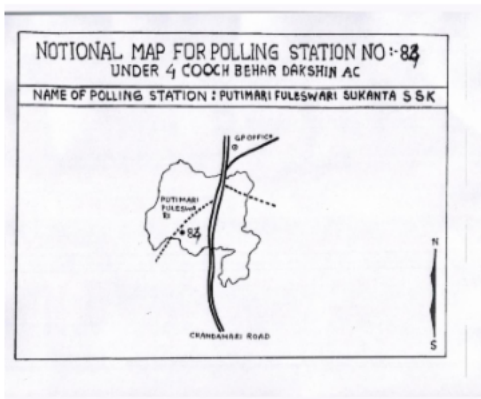

Nazri Naksha