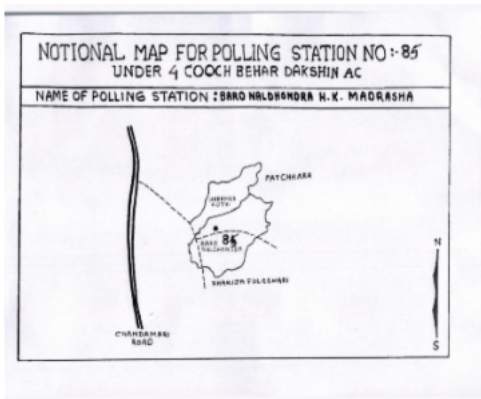

Nazri Naksha