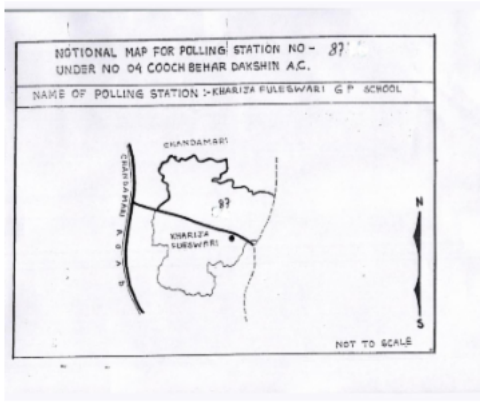

Nazri Naksha