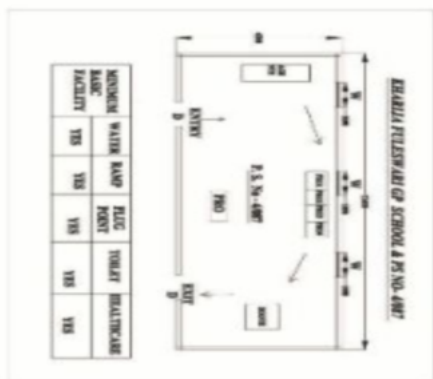

নির্বাচক নিবন্ধন আধিকারিকের স্বাক্ষর

Nazri Naksha

Google Map View

Polling Station Building Front View

Polling Station Front View

Cad View

Key MAP View

1 নাম : মাজিদা খাতুন স্বামীর নাম : হামিদ হোসেন বাড়ির নং : n0182 বয়স : 32 লিঙ্গ : মহিলা	TSX1913219 ফটো উপলব্ধ	2 নাম : রাফাদ হাবিব পিতার নাম : হোসেন আলী বাড়ির নং : এন0136 বয়স : 23 লিঙ্গ : পুরুষ	TSX2218576 ফটো উপলব্ধ	3 নাম : মফিয়া বেগম স্বামীর নাম : জামিন উদ্দিন খান বাড়ির নং : n0144 বয়স : 59 লিঙ্গ : মহিলা	TSX2043933 ফটো উপলব্ধ
4 নাম : মজিয়াবিবি স্বামীর নাম : গমিন মিঞা বাড়ির নং : n0204 বয়স : 56 লিঙ্গ : মহিলা	TSX2041754 ফটো উপলব্ধ	5 নাম : আজিজুল হক পিতার নাম : কদর উদ্দিন বাড়ির নং : n0192 বয়স : 65 লিঙ্গ : পুরুষ	TSX2053148 ফটো উপলব্ধ	6 নাম : জিয়াউননেছা খান পিতার নাম : জামিন উদ্দিন খান বাড়ির নং : n0144 বয়স : 37 লিঙ্গ : মহিলা	DWP2817831 ফটো উপলব্ধ
7 নাম : মজিদা বিবি পিতার নাম : গমিন মিঞা বাড়ির নং : n0204 বয়স : 37 লিঙ্গ : পুরুষ	TSX1679588 ফটো উপলব্ধ	8 নাম : আনবারুল হক পিতার নাম : আজিজুল হক বাড়ির নং : n0192 বয়স : 37 লিঙ্গ : পুরুষ	DWP2810430 ফটো উপলব্ধ	9 নাম : মোবারক হোসেন পিতার নাম : আবদুল্লাহ মিঞা বাড়ির নং : n0128 বয়স : 56 লিঙ্গ : পুরুষ	DWP2440659 ফটো উপলব্ধ
10 নাম : তানজিনা খাতুন স্বামীর নাম : লিয়াকত আলী বাড়ির নং : n0136 বয়স : 38 লিঙ্গ : মহিলা	TSX1194547 ফটো উপলব্ধ	11 নাম : আবদুল হক পিতার নাম : আব্দুল হামিদ বাড়ির নং : n0174 বয়স : 40 লিঙ্গ : পুরুষ	DWP2810315 ফটো উপলব্ধ	12 নাম : তনিমা খাতুন পিতার নাম : নুরজামাল হক বাড়ির নং : এন0189 বয়স : 23 লিঙ্গ : মহিলা	TSX2201853 ফটো উপলব্ধ
13 নাম : মজিদুল মিয়া পিতার নাম : গমিন মিয়া বাড়ির নং : n0204 বয়স : 44 লিঙ্গ : পুরুষ	DWP2441137 ফটো উপলব্ধ	14 নাম : রবিনুর আলম পিতার নাম : রফিকুল ইসলাম বাড়ির নং : খারিজা ফুলেশ্বরী বয়স : 21 লিঙ্গ : পুরুষ	TSX2330215 ফটো উপলব্ধ	15 নাম : রাজু হোসেন পিতার নাম : মফ জল মিঞা বাড়ির নং : n0174 বয়স : 28 লিঙ্গ : পুরুষ	TSX2121705 ফটো উপলব্ধ
16 নাম : দলাল হোসেন মায়ের নাম : মজিয়া বিবি বাড়ির নং : n0204 বয়স : 26 লিঙ্গ : পুরুষ	TSX2135549 ফটো উপলব্ধ	17 নাম : রাফিক হোসেন পিতার নাম : নুর ইসলাম বাড়ির নং : এন0189 বয়স : 25 লিঙ্গ : পুরুষ	TSX1975499 ফটো উপলব্ধ	18 নাম : মর্জিনা বিবি স্বামীর নাম : নুর মহাম্মদ মিঞা বাড়ির নং : n0189 বয়স : 44 লিঙ্গ : মহিলা	DWP2146959 ফটো উপলব্ধ
19 নাম : রশিদুল হক পিতার নাম : মোজাফফর সিদ্দীক বাড়ির নং : এন0189 বয়স : 23 লিঙ্গ : পুরুষ	TSX2276897 ফটো উপলব্ধ	20 নাম : আর্জিনা খাতুন স্বামীর নাম : আব্দুল হোসেন বাড়ির নং : n0174 বয়স : 36 লিঙ্গ : মহিলা	TSX1377654 ফটো উপলব্ধ	21 নাম : সেফালি পারভীন(বিবি) স্বামীর নাম : আবুল কাশেম বাড়ির নং : n0225 বয়স : 36 লিঙ্গ : মহিলা	TSX1679661 ফটো উপলব্ধ
22 নাম : রমিচা বিবি স্বামীর নাম : হোসেন আলী বাড়ির নং : এন0136 বয়স : 45 লিঙ্গ : মহিলা	DWP2146439 ফটো উপলব্ধ	23 নাম : মনোয়ারা খাতুন পিতার নাম : মমতাজ মিয়া বাড়ির নং : n0225 বয়স : 26 লিঙ্গ : মহিলা	UGR2438869 ফটো উপলব্ধ	24 নাম : নুরুন্নেছা খান পিতার নাম : জামিন উদ্দিন খান বাড়ির নং : n0144 বয়স : 37 লিঙ্গ : মহিলা	TSX1461227 ফটো উপলব্ধ
25 নাম : তাসলিমা পারভীন পিতার নাম : নুর হোসেন বাড়ির নং : এন0189 বয়স : 23 লিঙ্গ : মহিলা	TSX2201879 ফটো উপলব্ধ	26 নাম : নুরজামাল হক পিতার নাম : আমির উদ্দিন মিঞা বাড়ির নং : n0189 বয়স : 47 লিঙ্গ : পুরুষ	TSX2044246 ফটো উপলব্ধ	27 নাম : মনিরুল হক পিতার নাম : আবদুল্লাহ মিয়া বাড়ির নং : n0128 বয়স : 42 লিঙ্গ : পুরুষ	DWP2146363 ফটো উপলব্ধ
28 নাম : আব্বা কাদের পিতার নাম : সাফিউদ্দিন মিয়া বাড়ির নং : n0225 বয়স : 40 লিঙ্গ : পুরুষ	TSX1679653 ফটো উপলব্ধ	29 নাম : আইয়ুব হোসেন পিতার নাম : ইব্রাহিম মিয়া বাড়ির নং : n0136 বয়স : 53 লিঙ্গ : পুরুষ	TSX2053007 ফটো উপলব্ধ	30 নাম : সাইদুল ইসলাম পিতার নাম : বজলে রহমান বাড়ির নং : n0182 বয়স : 49 লিঙ্গ : পুরুষ	TSX2044212 ফটো উপলব্ধ