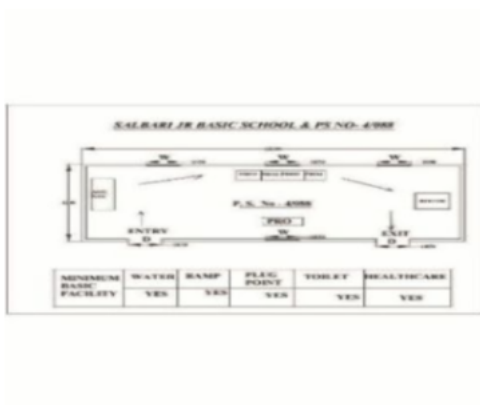

নির্বাচক নিবন্ধন আধিকারিকের স্বাক্ষর

Nazri Naksha

Google Map View

Polling Station Building Front View

Polling Station Front View

Cad View

Key MAP View

1 নাম : মোসলেমা পারভীন স্বামীর নাম : সামিনুর হক বাড়ির নং : এন0165 বয়স : 28 লিঙ্গ : মহিলা	TSX2253995 ফটো উপলব্ধ	2 নাম : আজিবর মিয়া পিতার নাম : ফজিলা মিয়া বাড়ির নং : n0005 বয়স : 49 লিঙ্গ : পুরুষ	TSX2320786 ফটো উপলব্ধ	3 নাম : আজিজুল হক স্বামীর নাম : আজিজুল হক বাড়ির নং : n0005 বয়স : 49 লিঙ্গ : মহিলা	TSX2052025 ফটো উপলব্ধ
4 নাম : আলতাভ হোসেন পিতার নাম : আফাজ উদ্দিন বাড়ির নং : n0136 বয়স : 36 লিঙ্গ : পুরুষ	TSX0376699 ফটো উপলব্ধ	5 নাম : খইমন বিবি স্বামীর নাম : আব্দুল রেহাক বাড়ির নং : খারিজা ফুলেশ্বরী বয়স : 43 লিঙ্গ : মহিলা	DWP2147890 ফটো উপলব্ধ	6 নাম : ছামসুন নাহার স্বামীর নাম : আজিবর মিয়া বাড়ির নং : n0005 বয়স : 45 লিঙ্গ : মহিলা	DWP2147866 ফটো উপলব্ধ
7 নাম : আহাঙ্গুল ইসলাম পিতার নাম : আহমেদ হোসেন বাড়ির নং : n0058 বয়স : 61 লিঙ্গ : পুরুষ	TSX2268803 ফটো উপলব্ধ	8 নাম : রেজিনা খাতুন স্বামীর নাম : মজিদুল হক বাড়ির নং : n0066 বয়স : 29 লিঙ্গ : মহিলা	TSX1875574 ফটো উপলব্ধ	9 নাম : আজিম আলী মায়ের নাম : ফয়জুন্না মিয়া বাড়ির নং : n0005 বয়স : 45 লিঙ্গ : পুরুষ	DWP2442218 ফটো উপলব্ধ
10 নাম : তহমিনা খাতুন স্বামীর নাম : মিজানুর ইসলাম বাড়ির নং : নং12 বয়স : 26 লিঙ্গ : মহিলা	TSX2143881 ফটো উপলব্ধ	11 নাম : তাজনুর আলী পিতার নাম : আজিবর মিয়া বাড়ির নং : খারিজা ফুলেশ্বরী বয়স : 23 লিঙ্গ : পুরুষ	TSX2331080 ফটো উপলব্ধ	12 নাম : আজিজুল হক পিতার নাম : ফজিলা মিয়া বাড়ির নং : n0005 বয়স : 56 লিঙ্গ : পুরুষ	TSX2051985 ফটো উপলব্ধ
13 নাম : মো আবু আলম পিতার নাম : নুরুল ইসলাম বাড়ির নং : n0112 বয়স : 34 লিঙ্গ : পুরুষ	TSX1195510 ফটো উপলব্ধ	14 নাম : রেজিনা বিবি স্বামীর নাম : আফাজ উদ্দিন মিয়া বাড়ির নং : n0136 বয়স : 69 লিঙ্গ : মহিলা	TSX2046670 ফটো উপলব্ধ	15 নাম : নুরমহম্মদ ইসলাম পিতার নাম : আকবর আলী বাড়ির নং : n0024 বয়স : 59 লিঙ্গ : পুরুষ	TSX2049625 ফটো উপলব্ধ
16 নাম : আজিজুল হক স্বামীর নাম : আব্দুল ইসলাম বাড়ির নং : n0024 বয়স : 28 লিঙ্গ : মহিলা	TSX2111037 ফটো উপলব্ধ	17 নাম : সাহিদুল হক পিতার নাম : আব্দুল রেহাক বাড়ির নং : n0140 বয়স : 24 লিঙ্গ : পুরুষ	TSX2111003 ফটো উপলব্ধ	18 নাম : আনিসুল ইসলাম পিতার নাম : নুর মহম্মদ ইসলাম বাড়ির নং : এন0024 বয়স : 26 লিঙ্গ : পুরুষ	TSX1976299 ফটো উপলব্ধ
# 19 নাম : সাহিদা বিবি স্বামীর নাম : আজিম আলী বাড়ির নং : n0005 বয়স : 42 লিঙ্গ : মহিলা	TSX1300722 ফটো উপলব্ধ	20 নাম : কবীয়া খাতুন স্বামীর নাম : আব্দুল আজিজ বাড়ির নং : এন0154 বয়স : 28 লিঙ্গ : মহিলা	TSX2202489 ফটো উপলব্ধ	21 নাম : আফ্রজা বেগম স্বামীর নাম : আতাউর রহমান বাড়ির নং : n0058 বয়স : 46 লিঙ্গ : মহিলা	DWP2441863 ফটো উপলব্ধ
22 নাম : এলাহি হোসেন পিতার নাম : অজবদদীন মিয়া বাড়ির নং : n0051 বয়স : 48 লিঙ্গ : পুরুষ	TSX2035715 ফটো উপলব্ধ	23 নাম : সাইদা বানু (বিবি) স্বামীর নাম : আইনুল হক বাড়ির নং : n0140 বয়স : 30 লিঙ্গ : মহিলা	TSX1679927 ফটো উপলব্ধ	24 নাম : নাজমা বিবি স্বামীর নাম : আজিজুল হক বাড়ির নং : n0136 বয়স : 56 লিঙ্গ : মহিলা	DWP2147882 ফটো উপলব্ধ
25 নাম : সাজিনুর ইসলাম পিতার নাম : আজিম আলী বাড়ির নং : খারিজা ফুলেশ্বরী বয়স : 22 লিঙ্গ : পুরুষ	TSX2272789 ফটো উপলব্ধ	26 নাম : আব্দুল রেজ্জাক পিতার নাম : সুলতান বাড়ির নং : n0162 বয়স : 51 লিঙ্গ : পুরুষ	WB/01/005/423161 ফটো উপলব্ধ	27 নাম : সাজিনুর ইসলাম পিতার নাম : আজিজুল হক বাড়ির নং : খারিজা ফুলেশ্বরী বয়স : 22 লিঙ্গ : পুরুষ	TSX2263341 ফটো উপলব্ধ
28 নাম : রাজিকুল ইসলাম পিতার নাম : আব্দুল রেজ্জাক বাড়ির নং : এন0162 বয়স : 28 লিঙ্গ : পুরুষ	TSX1976158 ফটো উপলব্ধ	29 নাম : সাহেবা বিবি স্বামীর নাম : আব্দুল মজিদ বাড়ির নং : n0165 বয়স : 54 লিঙ্গ : মহিলা	WB/01/005/423545 ফটো উপলব্ধ	30 নাম : মজিয়া বিবি স্বামীর নাম : আব্দুল রেজ্জাক বাড়ির নং : n0140 বয়স : 56 লিঙ্গ : মহিলা	WB/01/005/423353 ফটো উপলব্ধ