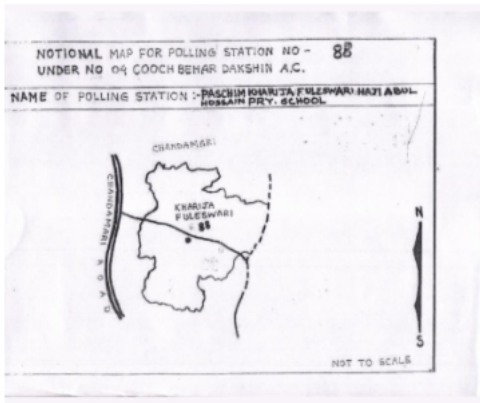

Nazri Naksha