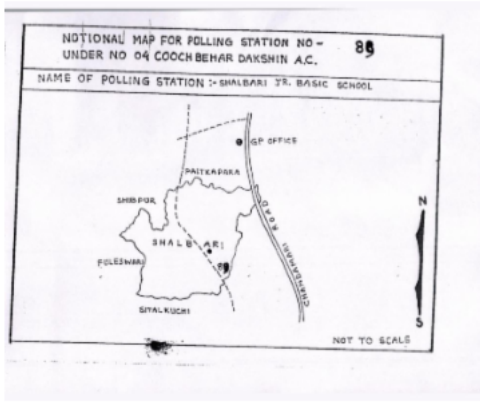

Nazri Naksha