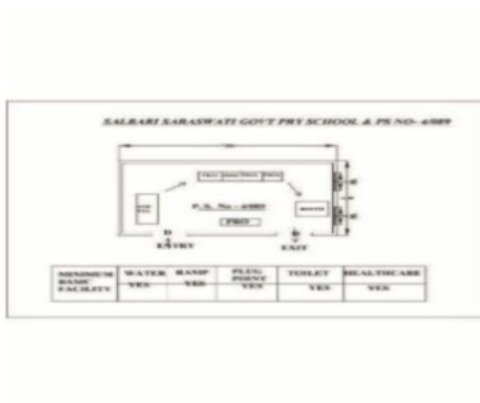

নির্বাচক নিবন্ধন আধিকারিকের স্বাক্ষর

Nazri Naksha

Google Map View

Polling Station Building Front View

Polling Station Front View

Cad View

Key MAP View

1 নাম : দীপংকর বর্মন মায়ের নাম: অনীতা বর্মন বাড়ির নং : এন0078 বয়স : 28 লিঙ্গ : পুরুষ	TSX2058584 ফটো উপলব্ধ	2 নাম : দীপক আধিকারী পিতার নাম: সুভাষ আধিকারী বাড়ির নং : n0075 বয়স : 27 লিঙ্গ : পুরুষ	TSX1875814 ফটো উপলব্ধ	3 নাম : সোনা আধিকারী স্বামীর নাম: বীরেন্দ্র আধিকারী বাড়ির নং : n0077 বয়স : 56 লিঙ্গ : মহিলা	WB/01/005/429252 ফটো উপলব্ধ
4 নাম : জ্যোৎস্না আধিকারী স্বামীর নাম: অবিনাশ আধিকারী বাড়ির নং : n0311 বয়স : 59 লিঙ্গ : মহিলা	WB/01/005/399310 ফটো উপলব্ধ	5 নাম : সুরোচী আধিকারী স্বামীর নাম: শশীমোহন আধিকারী বাড়ির নং : n0030 বয়স : 55 লিঙ্গ : মহিলা	WB/01/005/429554 ফটো উপলব্ধ	6 নাম : বীণাপাণি আধিকারী পিতার নাম: বিমল আধিকারী বাড়ির নং : শালবাড়ী বয়স : 30 লিঙ্গ : মহিলা	TSX2313781 ফটো উপলব্ধ
7 নাম : রনজীৎ বর্মন পিতার নাম: পুইদাস বর্মন বাড়ির নং : এন0068 বয়স : 31 লিঙ্গ : পুরুষ	TSX2058782 ফটো উপলব্ধ	8 নাম : সবিতা বর্মন স্বামীর নাম: রাজেশ বর্মন বাড়ির নং : n0030 বয়স : 42 লিঙ্গ : মহিলা	DWP2150506 ফটো উপলব্ধ	9 নাম : জগদীশ দাস মায়ের নাম: খুকী বালা আধিকারী বাড়ির নং : এন0063 বয়স : 33 লিঙ্গ : পুরুষ	TSX2203321 ফটো উপলব্ধ
10 নাম : শৈলেন আধিকারী পিতার নাম: শশী মোহন আধিকারী বাড়ির নং : এন0032 বয়স : 25 লিঙ্গ : পুরুষ	TSX2254241 ফটো উপলব্ধ	11 নাম : আনন্দ দাস পিতার নাম: গোবিন্দ দাস বাড়ির নং : n0063 বয়স : 39 লিঙ্গ : পুরুষ	DWP2818615 ফটো উপলব্ধ	12 নাম : শশীমোহন আধিকারী পিতার নাম: রাজমোহন আধিকারী বাড়ির নং : n0032 বয়স : 61 লিঙ্গ : পুরুষ	WB/01/005/429551 ফটো উপলব্ধ
13 নাম : লোচন আধিকারী পিতার নাম: বীরেন্দ্র নাথ আধিকারী বাড়ির নং : n0077 বয়স : 30 লিঙ্গ : পুরুষ	TSX1562164 ফটো উপলব্ধ	14 নাম : অবিনাশ আধিকারী পিতার নাম: শিবেন্দ্রনাথ আধিকারী বাড়ির নং : n0310 বয়স : 66 লিঙ্গ : পুরুষ	WB/01/005/399378 ফটো উপলব্ধ	15 নাম : মামণী আধিকারী স্বামীর নাম: খেলারাম আধিকারী বাড়ির নং : n0335 বয়স : 44 লিঙ্গ : মহিলা	KDC2301448 ফটো উপলব্ধ
16 নাম : অশোময়ী আধিকারী স্বামীর নাম: কান্দুরা আধিকারী বাড়ির নং : n0056 বয়স : 66 লিঙ্গ : মহিলা	WB/01/005/429503 ফটো উপলব্ধ	17 নাম : অনিতা আধিকারী স্বামীর নাম: সুভাষ চন্দ্র আধিকারী বাড়ির নং : n0075 বয়স : 50 লিঙ্গ : মহিলা	WB/01/005/429297 ফটো উপলব্ধ	18 নাম : সুভাষ চন্দ্র আধিকারী পিতার নাম: নরেন্দ্র আধিকারী বাড়ির নং : n0075 বয়স : 56 লিঙ্গ : পুরুষ	WB/01/005/429143 ফটো উপলব্ধ
19 নাম : প্রভাতী আধিকারী স্বামীর নাম: কৃষ্ণানন্দ আধিকারী বাড়ির নং : n0078 বয়স : 44 লিঙ্গ : মহিলা	DWP2150183 ফটো উপলব্ধ	20 নাম : কৃষ্ণানন্দ আধিকারী পিতার নাম: সাকালু আধিকারী বাড়ির নং : n0078 বয়স : 50 লিঙ্গ : পুরুষ	WB/01/005/429423 ফটো উপলব্ধ	21 নাম : রুক্ষা আধিকারী পিতার নাম: বীরেন্দ্র আধিকারী বাড়ির নং : n0077 বয়স : 26 লিঙ্গ : মহিলা	TSX1943620 ফটো উপলব্ধ
22 নাম : খুকিবালা আধিকারী স্বামীর নাম: গোবিন্দ আধিকারী বাড়ির নং : n0063 বয়স : 58 লিঙ্গ : মহিলা	WB/01/005/429402 ফটো উপলব্ধ	23 নাম : সঞ্চিতা আধিকারী পিতার নাম: নিত্যা নন্দ আধিকারী বাড়ির নং : n0333 বয়স : 29 লিঙ্গ : মহিলা	TSX1943711 ফটো উপলব্ধ	24 নাম : জয়ন্ত আধিকারী পিতার নাম: সুভাষ আধিকারী বাড়ির নং : n0075 বয়স : 29 লিঙ্গ : পুরুষ	TSX1875806 ফটো উপলব্ধ
25 নাম : সান্ত্বনা দাস পিতার নাম: আনন্দ দাস বাড়ির নং : n0063 বয়স : 31 লিঙ্গ : মহিলা	TSX1562099 ফটো উপলব্ধ	26 নাম : কম্পনা আধিকারী পিতার নাম: কান্দুরা আধিকারী বাড়ির নং : n0056 বয়স : 36 লিঙ্গ : মহিলা	TSX1196112 ফটো উপলব্ধ	27 নাম : বিপ্লব আধিকারী পিতার নাম: বীরেন্দ্র আধিকারী বাড়ির নং : n0077 বয়স : 31 লিঙ্গ : পুরুষ	TSX1462431 ফটো উপলব্ধ
28 নাম : বীরেন্দ্র আধিকারী পিতার নাম: সাকালু আধিকারী বাড়ির নং : n0077 বয়স : 66 লিঙ্গ : পুরুষ	WB/01/005/429522 ফটো উপলব্ধ	29 নাম : সর্বেশ্বরী আধিকারী স্বামীর নাম: সাকালু আধিকারী বাড়ির নং : n0077 বয়স : 86 লিঙ্গ : মহিলা	WB/01/005/429103 ফটো উপলব্ধ	30 নাম : আব্দুল হামিদ পিতার নাম: খেজামুদ্দিন মিয়া বাড়ির নং : n0077 বয়স : 31 লিঙ্গ : পুরুষ	WB/01/005/429026 ফটো উপলব্ধ