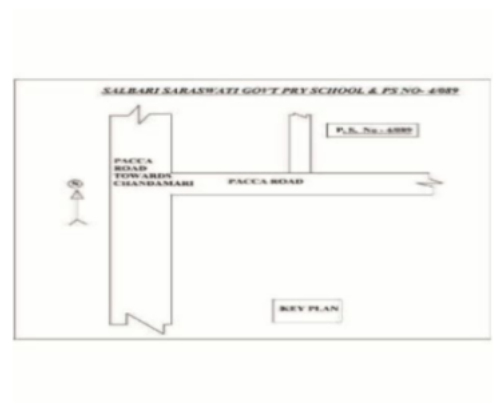

নির্বাচক নিবন্ধন আধিকারিকের স্বাক্ষর

Nazri Naksha

Google Map View

Polling Station Building Front View

Polling Station Front View

Cad View

Key MAP View

1 নাম : দীপংকর বর্মন মায়ের নাম: অনীতা বর্মন বাড়ির নং : এন0078 বয়স : 28 লিঙ্গ : পুরুষ	TSX2058584 ফটো উপলব্ধ	2 নাম : দীপক আধিকারী পিতার নাম: সুভাষ আধিকারী বাড়ির নং : n0075 বয়স : 27 লিঙ্গ : পুরুষ	TSX1875814 ফটো উপলব্ধ	3 নাম : সোনা আধিকারী স্বামীর নাম: বীরেন্দ্র আধিকারী বাড়ির নং : n0077 বয়স : 56 লিঙ্গ : মহিলা	WB/01/005/429252 ফটো উপলব্ধ
4 নাম : জ্যোৎস্না আধিকারী স্বামীর নাম: অবিনাশ আধিকারী বাড়ির নং : n0311 বয়স : 59 লিঙ্গ : মহিলা	WB/01/005/399310 ফটো উপলব্ধ	5 নাম : সুরোচী আধিকারী স্বামীর নাম: শশীমোহন আধিকারী বাড়ির নং : n0030 বয়স : 55 লিঙ্গ : মহিলা	WB/01/005/429554 ফটো উপলব্ধ	6 নাম : বীণাপাণি আধিকারী পিতার নাম: বিমল আধিকারী বাড়ির নং : শালবাড়ী বয়স : 30 লিঙ্গ : মহিলা	TSX2313781 ফটো উপলব্ধ
7 নাম : রনজীৎ বর্মন পিতার নাম: পুইদাস বর্মন বাড়ির নং : এন0068 বয়স : 31 লিঙ্গ : পুরুষ	TSX2058782 ফটো উপলব্ধ	8 নাম : সবিতা বর্মন স্বামীর নাম: রাজেশ বর্মন বাড়ির নং : n0030 বয়স : 42 লিঙ্গ : মহিলা	DWP2150506 ফটো উপলব্ধ	9 নাম : জগদীশ দাস মায়ের নাম: খুকী বালা আধিকারী বাড়ির নং : এন0063 বয়স : 33 লিঙ্গ : পুরুষ	TSX2203321 ফটো উপলব্ধ
10 নাম : শৈলেন আধিকারী পিতার নাম: শশী মোহন আধিকারী বাড়ির নং : এন0032 বয়স : 25 লিঙ্গ : পুরুষ	TSX2254241 ফটো উপলব্ধ	11 নাম : আনন্দ দাস পিতার নাম: গোবিন্দ দাস বাড়ির নং : n0063 বয়স : 39 লিঙ্গ : পুরুষ	DWP2818615 ফটো উপলব্ধ	12 নাম : শশীমোহন আধিকারী পিতার নাম: রাজমোহন আধিকারী বাড়ির নং : n0032 বয়স : 61 লিঙ্গ : পুরুষ	WB/01/005/429551 ফটো উপলব্ধ
13 নাম : লোচন আধিকারী পিতার নাম: বীরেন্দ্র নাথ আধিকারী বাড়ির নং : n0077 বয়স : 30 লিঙ্গ : পুরুষ	TSX1562164 ফটো উপলব্ধ	14 নাম : অবিনাশ আধিকারী পিতার নাম: শিবেন্দ্রনাথ আধিকারী বাড়ির নং : n0310 বয়স : 66 লিঙ্গ : পুরুষ	WB/01/005/399378 ফটো উপলব্ধ	15 নাম : মামণী আধিকারী স্বামীর নাম: খেলারাম আধিকারী বাড়ির নং : n0335 বয়স : 44 লিঙ্গ : মহিলা	KDC2301448 ফটো উপলব্ধ
16 নাম : অশোময়ী আধিকারী স্বামীর নাম: কান্দুরা আধিকারী বাড়ির নং : n0056 বয়স : 66 লিঙ্গ : মহিলা	WB/01/005/429503 ফটো উপলব্ধ	17 নাম : অনিতা আধিকারী স্বামীর নাম: সুভাষ চন্দ্র আধিকারী বাড়ির নং : n0075 বয়স : 50 লিঙ্গ : মহিলা	WB/01/005/429297 ফটো উপলব্ধ	18 নাম : সুভাষ চন্দ্র আধিকারী পিতার নাম: নরেন্দ্র আধিকারী বাড়ির নং : n0075 বয়স : 56 লিঙ্গ : পুরুষ	WB/01/005/429143 ফটো উপলব্ধ
19 নাম : প্রভাতী আধিকারী স্বামীর নাম: কৃষ্ণানন্দ আধিকারী বাড়ির নং : n0078 বয়স : 44 লিঙ্গ : মহিলা	DWP2150183 ফটো উপলব্ধ	20 নাম : কৃষ্ণানন্দ আধিকারী পিতার নাম: সাকালু আধিকারী বাড়ির নং : n0078 বয়স : 50 লিঙ্গ : পুরুষ	WB/01/005/429423 ফটো উপলব্ধ	21 নাম : রুক্ষা আধিকারী পিতার নাম: বীরেন্দ্র আধিকারী বাড়ির নং : n0077 বয়স : 26 লিঙ্গ : মহিলা	TSX1943620 ফটো উপলব্ধ
22 নাম : খুকিবালা আধিকারী স্বামীর নাম: গোবিন্দ আধিকারী বাড়ির নং : n0063 বয়স : 58 লিঙ্গ : মহিলা	WB/01/005/429402 ফটো উপলব্ধ	23 নাম : সঞ্চিতা আধিকারী পিতার নাম: নিত্যা নন্দ আধিকারী বাড়ির নং : n0333 বয়স : 29 লিঙ্গ : মহিলা	TSX1943711 ফটো উপলব্ধ	24 নাম : জয়ন্ত আধিকারী পিতার নাম: সুভাষ আধিকারী বাড়ির নং : n0075 বয়স : 29 লিঙ্গ : পুরুষ	TSX1875806 ফটো উপলব্ধ
25 নাম : সান্ত্বনা দাস পিতার নাম: আনন্দ দাস বাড়ির নং : n0063 বয়স : 31 লিঙ্গ : মহিলা	TSX1562099 ফটো উপলব্ধ	26 নাম : কম্পনা আধিকারী পিতার নাম: কান্দুরা আধিকারী বাড়ির নং : n0056 বয়স : 36 লিঙ্গ : মহিলা	TSX1196112 ফটো উপলব্ধ	27 নাম : বিপ্লব আধিকারী পিতার নাম: বীরেন্দ্র আধিকারী বাড়ির নং : n0077 বয়স : 31 লিঙ্গ : পুরুষ	TSX1462431 ফটো উপলব্ধ
28 নাম : বীরেন্দ্র আধিকারী পিতার নাম: সাকালু আধিকারী বাড়ির নং : n0077 বয়স : 66 লিঙ্গ : পুরুষ	WB/01/005/429522 ফটো উপলব্ধ	29 নাম : সর্বেশ্বরী আধিকারী স্বামীর নাম: সাকালু আধিকারী বাড়ির নং : n0077 বয়স : 86 লিঙ্গ : মহিলা	WB/01/005/429103 ফটো উপলব্ধ	30 নাম : আব্দুল হামিদ পিতার নাম: খেজামুদ্দিন মিয়া বাড়ির নং : n0077 বয়স : 31 লিঙ্গ : পুরুষ	WB/01/005/429026 ফটো উপলব্ধ