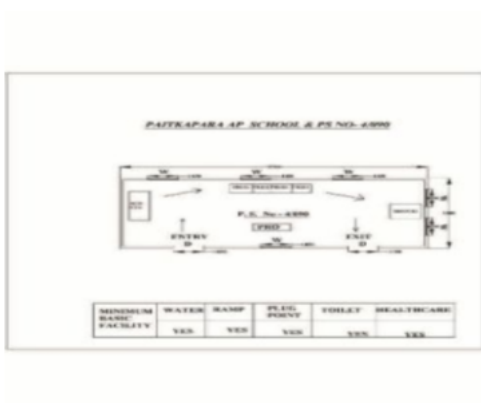

নির্বাচক নিবন্ধন আধিকারিকের স্বাক্ষর

Nazri Naksha

Google Map View

Polling Station Building Front View

Polling Station Front View

Cad View

Key MAP View

1 নাম : ক্ষীতেন অধিকারী পিতার নাম: তরনী অধিকারী বাড়ির নং : n0190 বয়স : 61 লিঙ্গ : পুরুষ	WB/01/005/426422	ফটো উপলব্ধ	2 নাম : সুন্দরী অধিকারী স্বামীর নাম: নূপেন অধিকারী বাড়ির নং : n0173 বয়স : 53 লিঙ্গ : মহিলা	WB/01/005/426037	ফটো উপলব্ধ	3 নাম : সুশান্ত অধিকারী পিতার নাম: শিবেন অধিকারী বাড়ির নং : n0175 বয়স : 36 লিঙ্গ : পুরুষ	TSX1196377	ফটো উপলব্ধ
4 নাম : অঞ্জলি অধিকারী স্বামীর নাম: শিবেন অধিকারী বাড়ির নং : n0175 বয়স : 59 লিঙ্গ : মহিলা	WB/01/005/426038	ফটো উপলব্ধ	5 নাম : ফুলকুমারী অধিকারী স্বামীর নাম: বিনোধ অধিকারী বাড়ির নং : n0174 বয়স : 36 লিঙ্গ : মহিলা	TSX1301092	ফটো উপলব্ধ	6 নাম : উত্তম অধিকারী মায়ের নাম: হিরেনবালা অধিকারী বাড়ির নং : n0111 বয়স : 33 লিঙ্গ : পুরুষ	TSX1462662	ফটো উপলব্ধ
7 নাম : হীরেনবালা অধিকারী স্বামীর নাম: হীতেন অধিকারী বাড়ির নং : n0111 বয়স : 61 লিঙ্গ : মহিলা	WB/01/005/426430	ফটো উপলব্ধ	8 নাম : জয়ন্তী বর্মন স্বামীর নাম: প্রদীপ অধিকারী বাড়ির নং : n0109 বয়স : 26 লিঙ্গ : মহিলা	TSX2127751	ফটো উপলব্ধ	9 নাম : ক্ষীরোদ অধিকারী পিতার নাম: তরনী অধিকারী বাড়ির নং : n0109 বয়স : 59 লিঙ্গ : পুরুষ	WB/01/005/426421	ফটো উপলব্ধ
10 নাম : পূর্ণিমা অধিকারী স্বামীর নাম: হরিদাস অধিকারী বাড়ির নং : n0201 বয়স : 37 লিঙ্গ : মহিলা	TSX1462852	ফটো উপলব্ধ	11 নাম : হরিদাস অধিকারী পিতার নাম: উমানাথ অধিকারী বাড়ির নং : n0201 বয়স : 56 লিঙ্গ : পুরুষ	WB/01/005/429628	ফটো উপলব্ধ	12 নাম : দীনবন্ধু অধিকারী পিতার নাম: যতীন্দ্র অধিকারী বাড়ির নং : n0183 বয়স : 61 লিঙ্গ : পুরুষ	WB/01/005/426267	ফটো উপলব্ধ
13 নাম : বিধান অধিকারী পিতার নাম: শিবেন অধিকারী বাড়ির নং : n0175 বয়স : 30 লিঙ্গ : পুরুষ	TSX1562412	ফটো উপলব্ধ	14 নাম : নূপেন অধিকারী পিতার নাম: লক্ষ্মীকান্ত অধিকারী বাড়ির নং : n0173 বয়স : 65 লিঙ্গ : পুরুষ	WB/01/005/426028	ফটো উপলব্ধ	15 নাম : প্রদীপ অধিকারী পিতার নাম: ক্ষীরোদ অধিকারী বাড়ির নং : n0109 বয়স : 29 লিঙ্গ : পুরুষ	TSX1840545	ফটো উপলব্ধ
16 নাম : সুমন অধিকারী পিতার নাম: দীনবন্ধু অধিকারী বাড়ির নং : n0183 বয়স : 26 লিঙ্গ : পুরুষ	TSX1943836	ফটো উপলব্ধ	17 নাম : সৌদামিনী অধিকারী স্বামীর নাম: প্রসন্ন অধিকারী বাড়ির নং : n0175 বয়স : 55 লিঙ্গ : মহিলা	WB/01/005/426055	ফটো উপলব্ধ	18 নাম : বিনোদ অধিকারী পিতার নাম: যতিন অধিকারী বাড়ির নং : n0174 বয়স : 57 লিঙ্গ : পুরুষ	WB/01/005/426049	ফটো উপলব্ধ
19 নাম : পূর্ণিমা অধিকারী স্বামীর নাম: ক্ষীরোদ অধিকারী বাড়ির নং : n0109 বয়স : 53 লিঙ্গ : মহিলা	WB/01/005/426433	ফটো উপলব্ধ	20 নাম : পদ্মায়ী অধিকারী স্বামীর নাম: নরেন্দ্র অধিকারী বাড়ির নং : n0198 বয়স : 73 লিঙ্গ : মহিলা	WB/01/005/429343	ফটো উপলব্ধ	21 নাম : ললিতা অধিকারী স্বামীর নাম: ক্ষীতেন অধিকারী বাড়ির নং : n0190 বয়স : 55 লিঙ্গ : মহিলা	WB/01/005/426432	ফটো উপলব্ধ
22 নাম : শিবেন অধিকারী পিতার নাম: যতিন অধিকারী বাড়ির নং : n0175 বয়স : 69 লিঙ্গ : পুরুষ	WB/01/005/426041	ফটো উপলব্ধ	23 নাম : নিবাস অধিকারী পিতার নাম: তরনী অধিকারী বাড়ির নং : n0108 বয়স : 79 লিঙ্গ : পুরুষ	WB/01/005/426318	ফটো উপলব্ধ	24 নাম : দিপক অধিকারী পিতার নাম: ক্ষিরোদ অধিকারী বাড়ির নং : N0109 বয়স : 24 লিঙ্গ : পুরুষ	TSX2127793	ফটো উপলব্ধ
25 নাম : জোৎস্না অধিকারী (দাস) স্বামীর নাম: সুশান্ত অধিকারী বাড়ির নং : n0175 বয়স : 31 লিঙ্গ : মহিলা	TSX1788140	ফটো উপলব্ধ	26 নাম : মনিন্দ্র অধিকারী পিতার নাম: নূপেন অধিকারী বাড়ির নং : n0173 বয়স : 27 লিঙ্গ : পুরুষ	TSX1875947	ফটো উপলব্ধ	27 নাম : পুষ্পিতা বর্মন স্বামীর নাম: উজ্জ্বল মোদক বাড়ির নং : এন0127 বয়স : 25 লিঙ্গ : মহিলা	RNL2634061	ফটো উপলব্ধ
28 নাম : লতিকা চক্রবর্তী (গোস্বামী) স্বামীর নাম: রতন চক্রবর্তী বাড়ির নং : n0218 বয়স : 41 লিঙ্গ : মহিলা	DWP2884831	ফটো উপলব্ধ	29 নাম : রতন চক্রবর্তী মায়ের নাম: ভবানী চক্রবর্তী বাড়ির নং : n0218 বয়স : 37 লিঙ্গ : পুরুষ	DWP2818862	ফটো উপলব্ধ	30 নাম : শ্যামল দাস পিতার নাম: গাদুল দাস বাড়ির নং : n0028 বয়স : 39 লিঙ্গ : পুরুষ	DWP2884948	ফটো উপলব্ধ