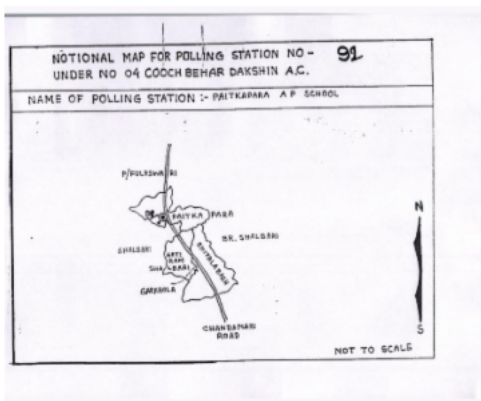

Nazri Naksha