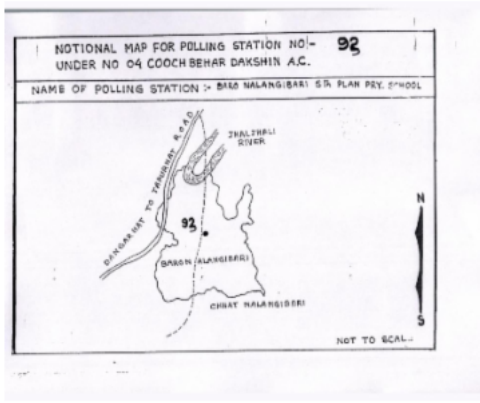

Nazri Naksha