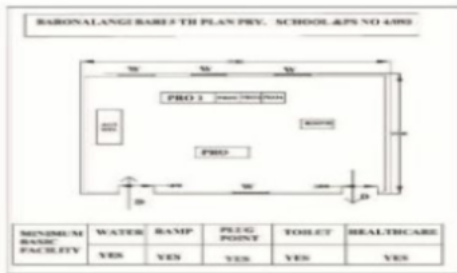

নির্বাচক নিবন্ধন আধিকারিকের স্বাক্ষর

Nazri Naksha

Google Map View

Polling Station Building Front View

Polling Station Front View

Cad View

Key MAP View

1 নাম : হিরেন দেবনাথ পিতার নাম: উকিল দেবনাথ বাড়ির নং : সী/এস 20 বয়স : 25 লিঙ্গ : পুরুষ	TSX2007060 ফটো উপলব্ধ	2 নাম : দেবপ্রিয়া অধিকারী পিতার নাম: কামিনীকান্ত অধিকারী বাড়ির নং : এন0156 বয়স : 27 লিঙ্গ : মহিলা	TSX1979277 ফটো উপলব্ধ	3 নাম : কামিনী কান্ত অধিকারী পিতার নাম: ভদ্রেশ্বর অধিকারী বাড়ির নং : n0156 বয়স : 61 লিঙ্গ : পুরুষ	TSX2050201 ফটো উপলব্ধ
4 নাম : বর্না অধিকারী স্বামীর নাম: কামিনী কান্ত অধিকারী বাড়ির নং : n0157 বয়স : 61 লিঙ্গ : মহিলা	TSX2053551 ফটো উপলব্ধ	5 নাম : ডালিয়া অধিকারী পিতার নাম: কামিনী কান্ত অধিকারী বাড়ির নং : n0156 বয়স : 29 লিঙ্গ : মহিলা	TSX1681790 ফটো উপলব্ধ	6 নাম : রবী দলাই পিতার নাম: নৃপেন্দ্র দলাই বাড়ির নং : n0143 বয়স : 30 লিঙ্গ : পুরুষ	TSX1681667 ফটো উপলব্ধ
7 নাম : মনেশ দলাই পিতার নাম: নৃপেন দলাই বাড়ির নং : এন0143 বয়স : 27 লিঙ্গ : পুরুষ	TSX1979087 ফটো উপলব্ধ	8 নাম : রেনু বাল্লা দলাই স্বামীর নাম: নৃপেন্দ্র দলাই বাড়ির নং : n0143 বয়স : 44 লিঙ্গ : মহিলা	WB/01/005/273646 ফটো উপলব্ধ	9 নাম : নৃপেন্দ্র দলাই পিতার নাম: টটরু দলাই বাড়ির নং : n0143 বয়স : 49 লিঙ্গ : পুরুষ	WB/01/005/273534 ফটো উপলব্ধ
10 নাম : রত্না দাস (মোদক) স্বামীর নাম: শিশির মোদক বাড়ির নং : n0064 বয়স : 38 লিঙ্গ : মহিলা	TSX0399899 ফটো উপলব্ধ	11 নাম : কমল চন্দ্র দেবনাথ পিতার নাম: গঙ্গাধর দেবনাথ বাড়ির নং : n0020 বয়স : 43 লিঙ্গ : পুরুষ	DWP2445823 ফটো উপলব্ধ	12 নাম : লিপি দেবনাথ স্বামীর নাম: অনিমেশ দেবনাথ বাড়ির নং : n0031 বয়স : 31 লিঙ্গ : মহিলা	UGR2082170 ফটো উপলব্ধ
13 নাম : গায়ত্রী রায় স্বামীর নাম: কনক রায় বাড়ির নং : n0063 বয়স : 36 লিঙ্গ : মহিলা	TSX1379643 ফটো উপলব্ধ	14 নাম : বিষ্ণু চন্দ্র দেবনাথ পিতার নাম: রমেশ চন্দ্র দেবনাথ বাড়ির নং : n0019 বয়স : 32 লিঙ্গ : পুরুষ	TSX1379742 ফটো উপলব্ধ	15 নাম : বিমল দেবনাথ পিতার নাম: উকিল দেবনাথ বাড়ির নং : n0123 বয়স : 29 লিঙ্গ : পুরুষ	TSX1681683 ফটো উপলব্ধ
16 নাম : রাকেশ দেবনাথ পিতার নাম: দেবেন দেবনাথ বাড়ির নং : n0129 বয়স : 36 লিঙ্গ : পুরুষ	DWP2885416 ফটো উপলব্ধ	17 নাম : রাধারীনী দেবনাথ স্বামীর নাম: দেবেন দেবনাথ বাড়ির নং : n0129 বয়স : 61 লিঙ্গ : মহিলা	WB/01/005/435216 ফটো উপলব্ধ	18 নাম : দেবেন দেবনাথ পিতার নাম: ইন্দ্রমোহন দেবনাথ বাড়ির নং : n0129 বয়স : 72 লিঙ্গ : পুরুষ	WB/01/005/435031 ফটো উপলব্ধ
19 নাম : সুভাষ দেবনাথ পিতার নাম: লালমোহন দেবনাথ বাড়ির নং : n0127 বয়স : 50 লিঙ্গ : পুরুষ	WB/01/005/435719 ফটো উপলব্ধ	20 নাম : বানো দেবনাথ স্বামীর নাম: ফটিক দেবনাথ বাড়ির নং : n0125 বয়স : 71 লিঙ্গ : মহিলা	WB/01/005/435297 ফটো উপলব্ধ	21 নাম : উকিল দেবনাথ পিতার নাম: চন্দ্রকান্ত দেবনাথ বাড়ির নং : n0123 বয়স : 63 লিঙ্গ : পুরুষ	WB/01/005/435193 ফটো উপলব্ধ
22 নাম : সৈব্যা দেবনাথ স্বামীর নাম: ক্ষিতীশ দেবনাথ বাড়ির নং : n0031 বয়স : 51 লিঙ্গ : মহিলা	WB/01/005/435219 ফটো উপলব্ধ	23 নাম : বাপি দেবনাথ পিতার নাম: বিজয় দেবনাথ বাড়ির নং : n0030 বয়স : 30 লিঙ্গ : পুরুষ	TSX1681824 ফটো উপলব্ধ	24 নাম : তাপসী দেবনাথ স্বামীর নাম: রাজকুমার দেবনাথ বাড়ির নং : n0030 বয়স : 43 লিঙ্গ : মহিলা	DWP2445807 ফটো উপলব্ধ
25 নাম : অজয় দেবনাথ পিতার নাম: জীতেন দেবনাথ বাড়ির নং : n0030 বয়স : 49 লিঙ্গ : পুরুষ	DWP2445781 ফটো উপলব্ধ	26 নাম : রবিচন্দ্র দেবনাথ পিতার নাম: অনাথ দেবনাথ বাড়ির নং : n0024 বয়স : 56 লিঙ্গ : পুরুষ	WB/01/005/435033 ফটো উপলব্ধ	27 নাম : রমেশ দেবনাথ পিতার নাম: হরিনাথ দেবনাথ বাড়ির নং : n0019 বয়স : 66 লিঙ্গ : পুরুষ	WB/01/005/435056 ফটো উপলব্ধ
28 নাম : পজা দেবনাথ স্বামীর নাম: বাপি দেবনাথ বাড়ির নং : এন0030 বয়স : 23 লিঙ্গ : মহিলা	TSX2298818 ফটো উপলব্ধ	29 নাম : ক্ষিতীশ দেবনাথ পিতার নাম: ইন্দ্রমোহন দেবনাথ বাড়ির নং : n0031 বয়স : 61 লিঙ্গ : পুরুষ	WB/01/005/435523 ফটো উপলব্ধ	30 নাম : কবি মোদক পিতার নাম: অনাথ দেবনাথ বাড়ির নং : n0024 বয়স : 23 লিঙ্গ : পুরুষ	TSX1625516 ফটো উপলব্ধ