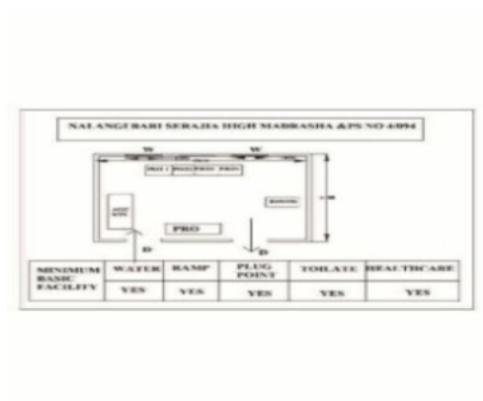

নির্বাচক নিবন্ধন আধিকারিকের স্বাক্ষর

Nazri Naksha

Google Map View

Polling Station Building Front View

Polling Station Front View

Cad View

Key MAP View

1 নাম : ইতি দেবসর্মা মিশ্র স্বামীর নাম: রাজু মিশ্র বাড়ির নং : n0166 বয়স : 39 লিঙ্গ : মহিলা	DWP2603686 ফটো উপলব্ধ	2 নাম : কার্তিক ঈশোর পিতার নাম: কৃষ্ণকান্ত ঈশোর বাড়ির নং : n0096 বয়স : 45 লিঙ্গ : পুরুষ	DWP1564665 ফটো উপলব্ধ	3 নাম : প্রভা ঈশোর(বর্মন) পিতার নাম: ভোম্বল ঈশোর বাড়ির নং : n0097 বয়স : 39 লিঙ্গ : মহিলা	TSX1789072 ফটো উপলব্ধ
4 নাম : ভোম্বল ঈশোর পিতার নাম: মাধব ঈশোর বাড়ির নং : n0097 বয়স : 55 লিঙ্গ : পুরুষ	WB/01/005/435589 ফটো উপলব্ধ	5 নাম : অঞ্জু ঈশোর পিতার নাম: কৃষ্ণ ঈশোর বাড়ির নং : n0096 বয়স : 58 লিঙ্গ : মহিলা	WB/01/005/435393 ফটো উপলব্ধ	6 নাম : লক্ষ্মী কান্ত ঈশোর পিতার নাম: ভোম্বল ঈশোর বাড়ির নং : nং97 বয়স : 27 লিঙ্গ : পুরুষ	TSX2140523 ফটো উপলব্ধ
7 নাম : গণেশ ইশোর পিতার নাম: ভোম্বল ইশোর বাড়ির নং : বড় নলঙ্গী বাড়ি বয়স : 22 লিঙ্গ : পুরুষ	TSX2416089 ফটো উপলব্ধ	8 নাম : সুরত ইশোর পিতার নাম: কৃষ্ণকান্ত ইশোর বাড়ির নং : nং004 বয়স : 30 লিঙ্গ : পুরুষ	TSX2307908 ফটো উপলব্ধ	9 নাম : কৃষ্ণকান্ত ঈশোর পিতার নাম: জিতেন্দ্র ঈশোর বাড়ির নং : n0105 বয়স : 61 লিঙ্গ : পুরুষ	WB/01/005/435108 ফটো উপলব্ধ
10 নাম : ফুলতী ঈশোর স্বামীর নাম: কৃষ্ণকান্ত ঈশোর বাড়ির নং : n0105 বয়স : 50 লিঙ্গ : মহিলা	WB/01/005/435169 ফটো উপলব্ধ	11 নাম : মীনা চক্রবর্তী স্বামীর নাম: সত্যচন চক্রবর্তী বাড়ির নং : n0007 বয়স : 52 লিঙ্গ : মহিলা	WB/01/005/435099 ফটো উপলব্ধ	12 নাম : বাপ্পা চক্রবর্তী পিতার নাম: সত্যচান চক্রবর্তী বাড়ির নং : n0007 বয়স : 32 লিঙ্গ : পুরুষ	TSX1464486 ফটো উপলব্ধ
13 নাম : সত্যচন চক্রবর্তী পিতার নাম: অশ্বিনী চক্রবর্তী বাড়ির নং : n0007 বয়স : 55 লিঙ্গ : পুরুষ	WB/01/005/435097 ফটো উপলব্ধ	14 নাম : বাপ্পী চক্রবর্তী পিতার নাম: সত্যচান চক্রবর্তী বাড়ির নং : n0007 বয়স : 36 লিঙ্গ : পুরুষ	TSX1198498 ফটো উপলব্ধ	15 নাম : সুভনবালা দাস স্বামীর নাম: দিলীপ দাস বাড়ির নং : n0030 বয়স : 53 লিঙ্গ : মহিলা	WB/01/005/435119 ফটো উপলব্ধ
16 নাম : লক্ষী দাস স্বামীর নাম: গৌর দাস বাড়ির নং : n0030 বয়স : 88 লিঙ্গ : মহিলা	WB/01/005/435116 ফটো উপলব্ধ	17 নাম : কল্পনা দাস পিতার নাম: শ্রীবাস দাস বাড়ির নং : এন0034 বয়স : 31 লিঙ্গ : মহিলা	TSX1979954 ফটো উপলব্ধ	18 নাম : শিব দাস পিতার নাম: চন্দন দাস বাড়ির নং : n0031 বয়স : 28 লিঙ্গ : পুরুষ	TSX1789189 ফটো উপলব্ধ
19 নাম : অঞ্জলী দাস স্বামীর নাম: বিণ্ডু দাস বাড়ির নং : n0124 বয়স : 51 লিঙ্গ : মহিলা	DWP2626117 ফটো উপলব্ধ	20 নাম : কুন্তী দাস স্বামীর নাম: শিব দাস বাড়ির নং : n0031 বয়স : 28 লিঙ্গ : মহিলা	TSX1876622 ফটো উপলব্ধ	21 নাম : স্বপন দাস মায়ের নাম: প্রবাসিনী দাস বাড়ির নং : n0032 বয়স : 41 লিঙ্গ : পুরুষ	DWP2445740 ফটো উপলব্ধ
22 নাম : নরেন্দ্র দাস পিতার নাম: মুরারী দাস বাড়ির নং : n0150 বয়স : 79 লিঙ্গ : পুরুষ	WB/01/005/735733 ফটো উপলব্ধ	23 নাম : ফুলমতি দাস স্বামীর নাম: বীরেন দাস বাড়ির নং : n0144 বয়স : 36 লিঙ্গ : মহিলা	TSX1464387 ফটো উপলব্ধ	24 নাম : মাধবী দাস (রায়) স্বামীর নাম: তাপস দাস বাড়ির নং : n0144 বয়স : 32 লিঙ্গ : মহিলা	TSX1464536 ফটো উপলব্ধ
25 নাম : বিরেন দাস পিতার নাম: বিণ্ডু দাস বাড়ির নং : n0144 বয়স : 34 লিঙ্গ : পুরুষ	TSX1464411 ফটো উপলব্ধ	26 নাম : পার্বতী দাস(বর্মন) স্বামীর নাম: নৃপেন দাস বাড়ির নং : n0038 বয়স : 43 লিঙ্গ : মহিলা	TSX1379718 ফটো উপলব্ধ	27 নাম : প্রবাসিনী দাস স্বামীর নাম: নিখিল দাস বাড়ির নং : n0038 বয়স : 62 লিঙ্গ : মহিলা	TSX1302207 ফটো উপলব্ধ
28 নাম : সল্পনা দাস স্বামীর নাম: সুকুমার দাস বাড়ির নং : n0036 বয়স : 38 লিঙ্গ : মহিলা	TSX1198688 ফটো উপলব্ধ	29 নাম : প্রমিলা রায় পিতার নাম: জীতেন্দ্র চন্দ্র রায় বাড়ির নং : n0124 বয়স : 40 লিঙ্গ : মহিলা	DWP2816205 ফটো উপলব্ধ	30 নাম : পুষ্পরানী দাস স্বামীর নাম: নরেন্দ্র দাস বাড়ির নং : n0151 বয়স : 75 লিঙ্গ : মহিলা	DWP1613520 ফটো উপলব্ধ