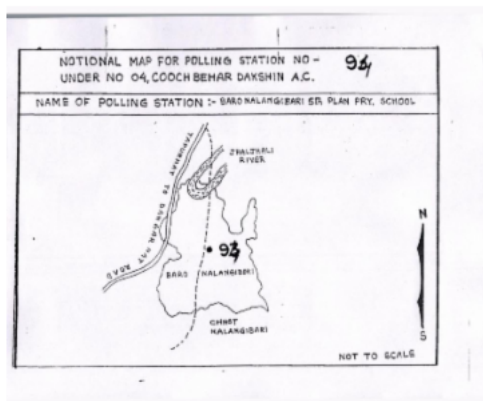

Nazri Naksha