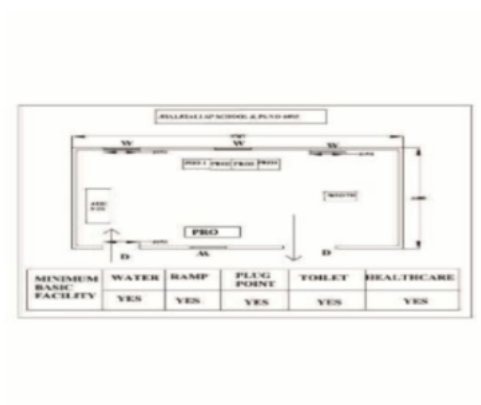

নির্বাচক নিবন্ধন আধিকারিকের স্বাক্ষর

Nazri Naksha

Google Map View

Polling Station Building Front View

Polling Station Front View

Cad View

Key MAP View

1 নাম : মোহাম্মদ হোসেন পিতার নাম : জাকির হোসেন বাড়ির নং : 23 বয়স : 23 লিঙ্গ : পুরুষ	TSX2227882 ফটো উপলব্ধ	2 নাম : সাকিলা খাতুন পিতার নাম : মকবুল মিয়া বাড়ির নং : নং 283 বয়স : 24 লিঙ্গ : মহিলা	TSX2125763 ফটো উপলব্ধ	3 নাম : রূপসানা পারভীন পিতার নাম : রাজেকুল ইসলাম বাড়ির নং : 04 বয়স : 21 লিঙ্গ : মহিলা	TSX2333755 ফটো উপলব্ধ
4 নাম : রাজেকুল ইসলাম পিতার নাম : কহিনুর রহমান বাড়ির নং : n0168 বয়স : 47 লিঙ্গ : পুরুষ	DWP1565597 ফটো উপলব্ধ	5 নাম : মানতাজ আলি পিতার নাম : খয়েরুদ্দীন মিয়া বাড়ির নং : n0293 বয়স : 69 লিঙ্গ : পুরুষ	TSX2107696 ফটো উপলব্ধ	6 নাম : হোসেন আলী মিয়া পিতার নাম : দৈয়ুদ্দিন মিয়া বাড়ির নং : n0091 বয়স : 69 লিঙ্গ : পুরুষ	DWP2812642 ফটো উপলব্ধ
7 নাম : আব্দুল হাবিব পিতার নাম : হোসেন আলী মিয়া বাড়ির নং : n0091 বয়স : 45 লিঙ্গ : পুরুষ	DWP2156032 ফটো উপলব্ধ	8 নাম : ফিরোজা বেগম স্বামীর নাম : হোসেন আলী বাড়ির নং : n0091 বয়স : 63 লিঙ্গ : মহিলা	DWP2447027 ফটো উপলব্ধ	9 নাম : রোমেল ইসলাম পিতার নাম : হোসেন আলী মিয়া বাড়ির নং : n0091 বয়স : 40 লিঙ্গ : পুরুষ	DWP2812345 ফটো উপলব্ধ
10 নাম : রুমানা পারভীন পিতার নাম : রিয়াজুল হক বাড়ির নং : এন0168 বয়স : 26 লিঙ্গ : মহিলা	TSX1980796 ফটো উপলব্ধ	11 নাম : মোস্তফা মোহাম্মদ ছাইদুস সালাম পিতার নাম : মাস্তাজ আলী বাড়ির নং : এন0293 বয়স : 27 লিঙ্গ : পুরুষ	TSX1980382 ফটো উপলব্ধ	12 নাম : আনোয়ারা বিবি স্বামীর নাম : রেয়াজুল হক বাড়ির নং : n0168 বয়স : 44 লিঙ্গ : মহিলা	DWP2446631 ফটো উপলব্ধ
13 নাম : অমল রায় পিতার নাম : শীতেশ্বর রায় বাড়ির নং : n0293 বয়স : 54 লিঙ্গ : পুরুষ	WB/01/005/438032 ফটো উপলব্ধ	14 নাম : মকবুল হোসেন পিতার নাম : আনহার আলী বাড়ির নং : n0283 বয়স : 66 লিঙ্গ : পুরুষ	WB/01/005/444820 ফটো উপলব্ধ	15 নাম : রেয়াজুল হক পিতার নাম : কোহিনুর রহমান বাড়ির নং : n0168 বয়স : 57 লিঙ্গ : পুরুষ	TSX2099950 ফটো উপলব্ধ
16 নাম : রেজিয়া বিবি স্বামীর নাম : কোহিনুর রহমান বাড়ির নং : n0168 বয়স : 79 লিঙ্গ : মহিলা	WB/01/005/438494 ফটো উপলব্ধ	17 নাম : সত্যজিৎ অধিকারী পিতার নাম : ধুবজ্যোতি অধিকারী বাড়ির নং : n0006 বয়স : 34 লিঙ্গ : পুরুষ	TSX1199793 ফটো উপলব্ধ	18 নাম : শুভ্রা অধিকারী পিতার নাম : কমলা কান্ত অধিকারী বাড়ির নং : n0006 বয়স : 61 লিঙ্গ : মহিলা	TSX2106169 ফটো উপলব্ধ
19 নাম : অনিন্দিতা অধিকারী স্বামীর নাম : ইন্দ্রজিৎ অধিকারী বাড়ির নং : n0006 বয়স : 42 লিঙ্গ : মহিলা	TSX1682228 ফটো উপলব্ধ	20 নাম : মৌমিতা অধিকারী স্বামীর নাম : ধুবজ্যোতি অধিকারী বাড়ির নং : n0006 বয়স : 63 লিঙ্গ : মহিলা	WB/01/005/438536 ফটো উপলব্ধ	21 নাম : ইন্দ্রজিৎ অধিকারী পিতার নাম : কমলাকান্ত অধিকারী বাড়ির নং : n0006 বয়স : 48 লিঙ্গ : পুরুষ	TSX2053064 ফটো উপলব্ধ
22 নাম : নারগিজ আনসারী স্বামীর নাম : আব্দুল আলিম সরকার বাড়ির নং : n0163 বয়স : 31 লিঙ্গ : মহিলা	TSX1876796 ফটো উপলব্ধ	23 নাম : আব্দুল ওয়াদেদ সরকার পিতার নাম : আব্দুল কালাম আজাদ বাড়ির নং : n0163 বয়স : 37 লিঙ্গ : পুরুষ	DWP2812279 ফটো উপলব্ধ	24 নাম : উম্মে আওয়ারা খাতুন পিতার নাম : আব্দুল কালাম আজাদ বাড়ির নং : n0163 বয়স : 36 লিঙ্গ : মহিলা	TSX1199249 ফটো উপলব্ধ
25 নাম : আব্দুল কালাম আজাদ পিতার নাম : আকতার উদ্দিন সরকার বাড়ির নং : এন0120 বয়স : 75 লিঙ্গ : পুরুষ	TSX2072759 ফটো উপলব্ধ	26 নাম : মর্তুজ আলম সরকার পিতার নাম : আব্দুল করিম সরকার বাড়ির নং : n0163 বয়স : 38 লিঙ্গ : পুরুষ	DWP2812360 ফটো উপলব্ধ	27 নাম : মোঃ আব্দুল আলিম সরকার পিতার নাম : আব্দুল কালাম আজাদ বাড়ির নং : n0163 বয়স : 46 লিঙ্গ : পুরুষ	DWP2155331 ফটো উপলব্ধ
28 নাম : আকলিমা খাতুন স্বামীর নাম : মর্তুজ সরকার বাড়ির নং : n0163 বয়স : 26 লিঙ্গ : মহিলা	TSX1944602 ফটো উপলব্ধ	29 নাম : ফাতেমা বিবি স্বামীর নাম : রুহুল আমিন বাড়ির নং : n0003 বয়স : 43 লিঙ্গ : মহিলা	DWP2446722 ফটো উপলব্ধ	30 নাম : রুহুল আমিন পিতার নাম : মহির উদ্দিন মিয়া বাড়ির নং : n0003 বয়স : 54 লিঙ্গ : পুরুষ	WB/01/005/304169 ফটো উপলব্ধ