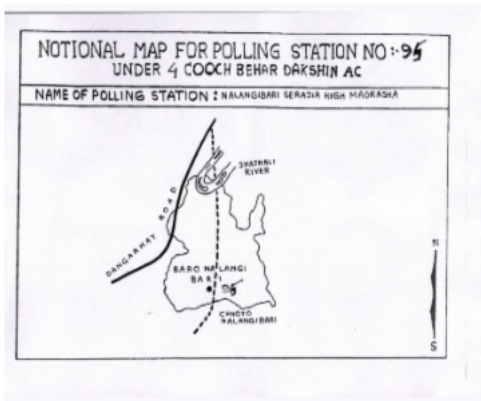

Nazri Naksha