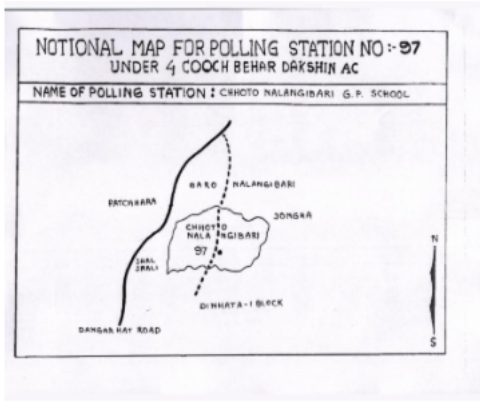

Nazri Naksha