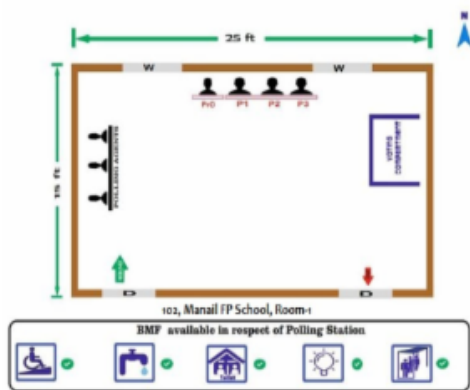

নির্বাচক নিবন্ধন আধিকারিকের স্বাক্ষর

Nazri Naksha

Google Map View

Polling Station Building Front View

Polling Station Front View

Cad View

Key MAP View

1 নাম : দীপালী ঘোষ(মন্ডল) স্বামীর নাম: পবন মন্ডল বাড়ির নং : n0140 বয়স : 49 লিঙ্গ : মহিলা	BYB2319929 ফটো উপলব্ধ	2 নাম : সম্পা বিশ্বকর্মকার স্বামীর নাম: সুজল মন্ডল বাড়ির নং : n0140 বয়স : 28 লিঙ্গ : মহিলা	IUS1628130 ফটো উপলব্ধ	3 নাম : সজল মন্ডল পিতার নাম: উপেন মন্ডল বাড়ির নং : এন0140 বয়স : 37 লিঙ্গ : পুরুষ	UNZ0977835 ফটো উপলব্ধ
4 নাম : স্মৃতি চক্রবর্তী পিতার নাম: বিকাশ চক্রবর্তী বাড়ির নং : এন0070 বয়স : 26 লিঙ্গ : মহিলা	UNZ1901131 ফটো উপলব্ধ	5 নাম : ভারতী চক্রবর্তী স্বামীর নাম: সুধাংশু চক্রবর্তী বাড়ির নং : n0069 বয়স : 88 লিঙ্গ : মহিলা	WB/06/037/579060 ফটো উপলব্ধ	6 নাম : সুশান্ত চক্রবর্তী মায়ের নাম: ভারতী চক্রবর্তী বাড়ির নং : n0069 বয়স : 38 লিঙ্গ : পুরুষ	BYB2319838 ফটো উপলব্ধ
7 নাম : বিকাশ চক্রবর্তী পিতার নাম: সতীশ চক্রবর্তী বাড়ির নং : n0070 বয়স : 51 লিঙ্গ : পুরুষ	UNZ2373447 ফটো উপলব্ধ	8 নাম : রুমা চক্রবর্তী স্বামীর নাম: বিদ্যা চক্রবর্তী বাড়ির নং : n0069 বয়স : 31 লিঙ্গ : মহিলা	UNZ1292465 ফটো উপলব্ধ	9 নাম : যামিনী চক্রবর্তী স্বামীর নাম: বিশ্বনাথ চক্রবর্তী বাড়ির নং : n0015 বয়স : 75 লিঙ্গ : মহিলা	WB/06/037/579781 ফটো উপলব্ধ
10 নাম : প্রকাশ চক্রবর্তী পিতার নাম: সতীশ চক্রবর্তী বাড়ির নং : n0070 বয়স : 50 লিঙ্গ : পুরুষ	WB/06/037/579644 ফটো উপলব্ধ	11 নাম : বেবী চক্রবর্তী স্বামীর নাম: বিকাশ চক্রবর্তী বাড়ির নং : n0143 বয়স : 43 লিঙ্গ : মহিলা	BYB2232668 ফটো উপলব্ধ	12 নাম : মালতী চক্রবর্তী পিতার নাম: সতীশ চক্রবর্তী বাড়ির নং : n0070 বয়স : 41 লিঙ্গ : মহিলা	UNZ1119403 ফটো উপলব্ধ
13 নাম : বিদ্যা চক্রবর্তী পিতার নাম: শুধাংশু চক্রবর্তী বাড়ির নং : n0069 বয়স : 50 লিঙ্গ : পুরুষ	BYB1531599 ফটো উপলব্ধ	14 নাম : সৌভিক চক্রবর্তী পিতার নাম: বিকাশ চক্রবর্তী বাড়ির নং : এন০০৭০ বয়স : 22 লিঙ্গ : পুরুষ	UNZ2279131 ফটো উপলব্ধ	15 নাম : গৌর জোয়ার্দার পিতার নাম: নদীয়াবিনোদ জোয়ার্দার বাড়ির নং : n0097 বয়স : 59 লিঙ্গ : পুরুষ	WB/06/037/579326 ফটো উপলব্ধ
16 নাম : পপি চক্রবর্তী (জোয়ার্দার) স্বামীর নাম: গৌতম জোয়ার্দার বাড়ির নং : n0097 বয়স : 47 লিঙ্গ : মহিলা	UNZ0977850 ফটো উপলব্ধ	17 নাম : প্রীতম জোয়ার্দার পিতার নাম: গৌতম জোয়ার্দার বাড়ির নং : N0097 বয়স : 24 লিঙ্গ : পুরুষ	UNZ2095461 ফটো উপলব্ধ	18 নাম : গৌতম জোয়ার্দার পিতার নাম: নদীয়াবিনোদ জোয়ার্দার বাড়ির নং : n0097 বয়স : 55 লিঙ্গ : পুরুষ	WB/06/037/579415 ফটো উপলব্ধ
19 নাম : কানু জোয়ার্দার পিতার নাম: হরেকৃষ্ণ জোয়ার্দার বাড়ির নং : n0094 বয়স : 57 লিঙ্গ : পুরুষ	WB/06/037/579416 ফটো উপলব্ধ	20 নাম : উত্তম জোয়ার্দার পিতার নাম: নদীয়া বিনোদ জোয়ার্দার বাড়ির নং : n0097 বয়স : 52 লিঙ্গ : পুরুষ	BYB2232684 ফটো উপলব্ধ	21 নাম : বিচিত্রা জোয়ার্দার(চৌধুরী) স্বামীর নাম: উত্তম জোয়ার্দার বাড়ির নং : n0097 বয়স : 40 লিঙ্গ : মহিলা	UNZ1119627 ফটো উপলব্ধ
22 নাম : অনুপম জোয়ার্দার পিতার নাম: উত্তম জোয়ার্দার বাড়ির নং : 000 বয়স : 22 লিঙ্গ : পুরুষ	UNZ2318301 ফটো উপলব্ধ	23 নাম : বৃন্দরাই টুডু পিতার নাম: রাসকা টুডু বাড়ির নং : n0102 বয়স : 63 লিঙ্গ : পুরুষ	WB/06/037/579810 ফটো উপলব্ধ	24 নাম : হেমন্ত টুডু পিতার নাম: লক্ষ্মীরাম টুডু বাড়ির নং : n0108 বয়স : 30 লিঙ্গ : পুরুষ	UNZ1401694 ফটো উপলব্ধ
25 নাম : বিশ্বজিৎ টুডু পিতার নাম: নুনীল টুডু বাড়ির নং : n0106 বয়স : 30 লিঙ্গ : পুরুষ	UNZ1639780 ফটো উপলব্ধ	26 নাম : নুনীল টুডু পিতার নাম: রাঘা টুডু বাড়ির নং : n0106 বয়স : 61 লিঙ্গ : পুরুষ	WB/06/037/579885 ফটো উপলব্ধ	27 নাম : টুলটুলিহাঁসদা স্বামীর নাম: শরতটুডু বাড়ির নং : n0108 বয়স : 30 লিঙ্গ : মহিলা	UNZ1693688 ফটো উপলব্ধ
28 নাম : হিমাংশু টুডু পিতার নাম: নুনীল টুডু বাড়ির নং : N0106 বয়স : 24 লিঙ্গ : পুরুষ	UNZ2095164 ফটো উপলব্ধ	29 নাম : অনিলা টুডু পিতার নাম: রামসই টুডু বাড়ির নং : n0105 বয়স : 63 লিঙ্গ : পুরুষ	WB/06/037/579367 ফটো উপলব্ধ	30 নাম : বিমলা টুডু মায়ের নাম: ফুলমণী সরেন বাড়ির নং : n0109 বয়স : 62 লিঙ্গ : মহিলা	BYB2233062 ফটো উপলব্ধ