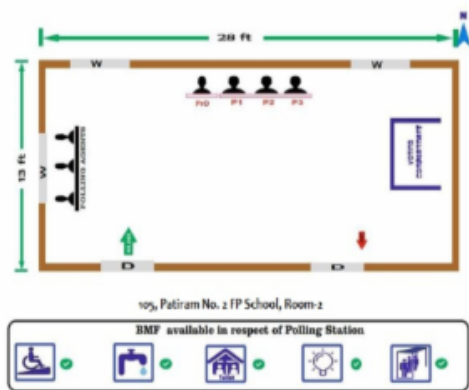

নির্বাচক নিবন্ধন আধিকারিকের স্বাক্ষর

Nazri Naksha

Google Map View

Polling Station Building Front View

Polling Station Front View

Cad View

Key MAP View

1 নাম : ফি.রুজা বিবি স্বামীর নাম: হাবুল মণ্ডল বাড়ির নং : এন0066 বয়স : 61 লিঙ্গ : মহিলা	UNZ2275444 ফটো উপলব্ধ	2 নাম : পীযুষ চন্দ্র সরকার পিতার নাম: যতিশ সরকার বাড়ির নং : n0066 বয়স : 45 লিঙ্গ : পুরুষ	BYB1929306 ফটো উপলব্ধ	3 নাম : জেলেকা বিবি স্বামীর নাম: ফয়েজউদ্দিন সরকার বাড়ির নং : n0200 বয়স : 64 লিঙ্গ : মহিলা	WB/06/036/528187 ফটো উপলব্ধ
4 নাম : অতিফ র শেখ পিতার নাম: গিয়াস উদ্দিন শেখ বাড়ির নং : n0066 বয়স : 53 লিঙ্গ : পুরুষ	UNZ2011948 ফটো উপলব্ধ	5 নাম : গোবিন্দ খাতুন (বিবি) স্বামীর নাম: সীতেশ্বর শেখ বাড়ির নং : n0066 বয়স : 39 লিঙ্গ : মহিলা	UNZ1042720 ফটো উপলব্ধ	6 নাম : মায়ী সরকার স্বামীর নাম: পীযুষ চন্দ্র সরকার বাড়ির নং : n0066 বয়স : 42 লিঙ্গ : মহিলা	UNZ1042423 ফটো উপলব্ধ
7 নাম : সুলতান বিবি স্বামীর নাম: ছামাদ শেখ বাড়ির নং : n0170 বয়স : 42 লিঙ্গ : মহিলা	BYB2221091 ফটো উপলব্ধ	8 নাম : সামিনা আক্তার স্বামীর নাম: কাশেম আলি সরকার বাড়ির নং : n0066 বয়স : 29 লিঙ্গ : মহিলা	UNZ1776533 ফটো উপলব্ধ	9 নাম : সাফিন আলি সরকার পিতার নাম: মমতাজ আলি সরকার বাড়ির নং : n0132 বয়স : 26 লিঙ্গ : পুরুষ	UNZ1888148 ফটো উপলব্ধ
10 নাম : বৃষ্টি খাতুন পিতার নাম: জাহির শেখ বাড়ির নং : n0070 বয়স : 27 লিঙ্গ : মহিলা	UNZ1817295 ফটো উপলব্ধ	11 নাম : মেহেরনুস খাতুন স্বামীর নাম: সাইদুল শেখ বাড়ির নং : n0066 বয়স : 36 লিঙ্গ : মহিলা	UNZ1817113 ফটো উপলব্ধ	12 নাম : লাবিনা খাতুন স্বামীর নাম: বাবলু রহমান বাড়ির নং : n0181 বয়স : 33 লিঙ্গ : মহিলা	UNZ1817147 ফটো উপলব্ধ
13 নাম : ফয়জান খাতুন স্বামীর নাম: রফিক আলী সরকার বাড়ির নং : n0136 বয়স : 33 লিঙ্গ : মহিলা	UNZ1817253 ফটো উপলব্ধ	14 নাম : বানু খাতুন পিতার নাম: গফুরউদ্দিন শেখ বাড়ির নং : কদমতলী বয়স : 39 লিঙ্গ : মহিলা	BYB2454924 ফটো উপলব্ধ	15 নাম : আরফিনা খাতুন (বিবি) স্বামীর নাম: সিদ্দিক শেখ বাড়ির নং : n0280 বয়স : 28 লিঙ্গ : মহিলা	UNZ2103828 ফটো উপলব্ধ
16 নাম : সিদ্দিক শেখ পিতার নাম: রহিমুদ্দিন শেখ বাড়ির নং : 0057 বয়স : 27 লিঙ্গ : পুরুষ	UNZ1776699 ফটো উপলব্ধ	17 নাম : হাদিনা খাতুন বিবি স্বামীর নাম: আমিরুল শেখ বাড়ির নং : n0074 বয়স : 29 লিঙ্গ : মহিলা	UNZ1817170 ফটো উপলব্ধ	18 নাম : রুমি খাতুন বিবি মায়ের নাম: অহেরা বিবি বাড়ির নং : n0318 বয়স : 28 লিঙ্গ : মহিলা	UNZ1854454 ফটো উপলব্ধ
19 নাম : তাজনুর খাতুন বিবি স্বামীর নাম: ফজল শেখ বাড়ির নং : n0063 বয়স : 47 লিঙ্গ : মহিলা	UNZ1817139 ফটো উপলব্ধ	20 নাম : রাধারানী ঘোষ সরকার স্বামীর নাম: সুব্রত সরকার বাড়ির নং : n0328 বয়স : 42 লিঙ্গ : মহিলা	UNZ1854553 ফটো উপলব্ধ	21 নাম : বিজয় চক্রবর্তী পিতার নাম: কার্তিক চক্রবর্তী বাড়ির নং : n0327 বয়স : 26 লিঙ্গ : পুরুষ	UNZ1854546 ফটো উপলব্ধ
22 নাম : ছোট চক্রবর্তী মায়ের নাম: কল্পনা চক্রবর্তী বাড়ির নং : n0314 বয়স : 28 লিঙ্গ : পুরুষ	UNZ1817329 ফটো উপলব্ধ	23 নাম : শোভা দাম (রায়) স্বামীর নাম: রঞ্জন রায় বাড়ির নং : n0164 বয়স : 50 লিঙ্গ : মহিলা	BYB2404531 ফটো উপলব্ধ	24 নাম : পূজা রায় পিতার নাম: রঞ্জন রায় বাড়ির নং : n0164 বয়স : 29 লিঙ্গ : মহিলা	UNZ1694496 ফটো উপলব্ধ
25 নাম : লিপি হালদার স্বামীর নাম: রুহি দাস হালদার বাড়ির নং : 125 বয়স : 25 লিঙ্গ : মহিলা	UNZ2273134 ফটো উপলব্ধ	26 নাম : রুহি দাস হালদার পিতার নাম: হরিপাদ হালদার বাড়ির নং : বয়স : 30 লিঙ্গ : পুরুষ	UNZ1511732 ফটো উপলব্ধ	27 নাম : ববি দেব(মন্ডল) স্বামীর নাম: প্রভুনাথ মন্ডল বাড়ির নং : n0278 বয়স : 28 লিঙ্গ : মহিলা	UNZ1817238 ফটো উপলব্ধ
28 নাম : অনিতা প্রমানিক(সরকার) স্বামীর নাম: তাপস প্রমানিক(সরকার) বাড়ির নং : n0174 বয়স : 30 লিঙ্গ : মহিলা	UNZ1817196 ফটো উপলব্ধ	29 নাম : সাবেদা বিবি স্বামীর নাম: জানারুল সন্দার বাড়ির নং : n0102 বয়স : 51 লিঙ্গ : মহিলা	UNZ2011757 ফটো উপলব্ধ	30 নাম : শিউলী বিবি স্বামীর নাম: রাজীব শেখ বাড়ির নং : n0062 বয়স : 33 লিঙ্গ : মহিলা	UNZ1817089 ফটো উপলব্ধ