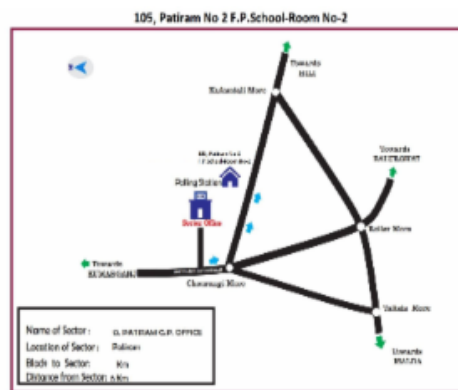

নির্বাচক নিবন্ধন আধিকারিকের স্বাক্ষর

Nazri Naksha

Google Map View

Polling Station Building Front View

Polling Station Front View

Cad View

Key MAP View

1 নাম : ফি.রুজা বিবি স্বামীর নাম: হাবুল মণ্ডল বাড়ির নং : এন0066 বয়স : 61 লিঙ্গ : মহিলা	UNZ2275444 ফটো উপলব্ধ	2 নাম : পীযুষ চন্দ্র সরকার পিতার নাম: যতিশ সরকার বাড়ির নং : n0066 বয়স : 45 লিঙ্গ : পুরুষ	BYB1929306 ফটো উপলব্ধ	3 নাম : জেলেকা বিবি স্বামীর নাম: ফয়েজউদ্দিন সরকার বাড়ির নং : n0200 বয়স : 64 লিঙ্গ : মহিলা	WB/06/036/528187 ফটো উপলব্ধ
4 নাম : অতিফ র শেখ পিতার নাম: গিয়াস উদ্দিন শেখ বাড়ির নং : n0066 বয়স : 53 লিঙ্গ : পুরুষ	UNZ2011948 ফটো উপলব্ধ	5 নাম : গোবিন্দ খাতুন (বিবি) স্বামীর নাম: সীতেশ্বর শেখ বাড়ির নং : n0066 বয়স : 39 লিঙ্গ : মহিলা	UNZ1042720 ফটো উপলব্ধ	6 নাম : মায়ী সরকার স্বামীর নাম: পীযুষ চন্দ্র সরকার বাড়ির নং : n0066 বয়স : 42 লিঙ্গ : মহিলা	UNZ1042423 ফটো উপলব্ধ
7 নাম : সুলতান বিবি স্বামীর নাম: ছামাদ শেখ বাড়ির নং : n0170 বয়স : 42 লিঙ্গ : মহিলা	BYB2221091 ফটো উপলব্ধ	8 নাম : সামিনা আক্তার স্বামীর নাম: কাশেম আলি সরকার বাড়ির নং : n0066 বয়স : 29 লিঙ্গ : মহিলা	UNZ1776533 ফটো উপলব্ধ	9 নাম : সাফিন আলি সরকার পিতার নাম: মমতাজ আলি সরকার বাড়ির নং : n0132 বয়স : 26 লিঙ্গ : পুরুষ	UNZ1888148 ফটো উপলব্ধ
10 নাম : বৃষ্টি খাতুন পিতার নাম: জাহির শেখ বাড়ির নং : n0070 বয়স : 27 লিঙ্গ : মহিলা	UNZ1817295 ফটো উপলব্ধ	11 নাম : মেহেরনুস খাতুন স্বামীর নাম: সাইদুল শেখ বাড়ির নং : n0066 বয়স : 36 লিঙ্গ : মহিলা	UNZ1817113 ফটো উপলব্ধ	12 নাম : লাবিনা খাতুন স্বামীর নাম: বাবলু রহমান বাড়ির নং : n0181 বয়স : 33 লিঙ্গ : মহিলা	UNZ1817147 ফটো উপলব্ধ
13 নাম : ফয়জান খাতুন স্বামীর নাম: রফিক আলী সরকার বাড়ির নং : n0136 বয়স : 33 লিঙ্গ : মহিলা	UNZ1817253 ফটো উপলব্ধ	14 নাম : বানু খাতুন পিতার নাম: গফুরউদ্দিন শেখ বাড়ির নং : কদমতলী বয়স : 39 লিঙ্গ : মহিলা	BYB2454924 ফটো উপলব্ধ	15 নাম : আরফিনা খাতুন (বিবি) স্বামীর নাম: সিদ্দিক শেখ বাড়ির নং : n0280 বয়স : 28 লিঙ্গ : মহিলা	UNZ2103828 ফটো উপলব্ধ
16 নাম : সিদ্দিক শেখ পিতার নাম: রহিমুদ্দিন শেখ বাড়ির নং : 0057 বয়স : 27 লিঙ্গ : পুরুষ	UNZ1776699 ফটো উপলব্ধ	17 নাম : হাদিনা খাতুন বিবি স্বামীর নাম: আমিরুল শেখ বাড়ির নং : n0074 বয়স : 29 লিঙ্গ : মহিলা	UNZ1817170 ফটো উপলব্ধ	18 নাম : রুমি খাতুন বিবি মায়ের নাম: অহেরা বিবি বাড়ির নং : n0318 বয়স : 28 লিঙ্গ : মহিলা	UNZ1854454 ফটো উপলব্ধ
19 নাম : তাজনুর খাতুন বিবি স্বামীর নাম: ফজল শেখ বাড়ির নং : n0063 বয়স : 47 লিঙ্গ : মহিলা	UNZ1817139 ফটো উপলব্ধ	20 নাম : রাধারানী ঘোষ সরকার স্বামীর নাম: সুব্রত সরকার বাড়ির নং : n0328 বয়স : 42 লিঙ্গ : মহিলা	UNZ1854553 ফটো উপলব্ধ	21 নাম : বিজয় চক্রবর্তী পিতার নাম: কার্তিক চক্রবর্তী বাড়ির নং : n0327 বয়স : 26 লিঙ্গ : পুরুষ	UNZ1854546 ফটো উপলব্ধ
22 নাম : ছোট চক্রবর্তী মায়ের নাম: কল্পনা চক্রবর্তী বাড়ির নং : n0314 বয়স : 28 লিঙ্গ : পুরুষ	UNZ1817329 ফটো উপলব্ধ	23 নাম : শোভা দাম (রায়) স্বামীর নাম: রঞ্জন রায় বাড়ির নং : n0164 বয়স : 50 লিঙ্গ : মহিলা	BYB2404531 ফটো উপলব্ধ	24 নাম : পূজা রায় পিতার নাম: রঞ্জন রায় বাড়ির নং : n0164 বয়স : 29 লিঙ্গ : মহিলা	UNZ1694496 ফটো উপলব্ধ
25 নাম : লিপি হালদার স্বামীর নাম: রুহি দাস হালদার বাড়ির নং : 125 বয়স : 25 লিঙ্গ : মহিলা	UNZ2273134 ফটো উপলব্ধ	26 নাম : রুহি দাস হালদার পিতার নাম: হরিপাদ হালদার বাড়ির নং : বয়স : 30 লিঙ্গ : পুরুষ	UNZ1511732 ফটো উপলব্ধ	27 নাম : ববি দেব(মন্ডল) স্বামীর নাম: প্রভুনাথ মন্ডল বাড়ির নং : n0278 বয়স : 28 লিঙ্গ : মহিলা	UNZ1817238 ফটো উপলব্ধ
28 নাম : অনিতা প্রমানিক(সরকার) স্বামীর নাম: তাপস প্রমানিক(সরকার) বাড়ির নং : n0174 বয়স : 30 লিঙ্গ : মহিলা	UNZ1817196 ফটো উপলব্ধ	29 নাম : সাবেদা বিবি স্বামীর নাম: জানারুল সন্দার বাড়ির নং : n0102 বয়স : 51 লিঙ্গ : মহিলা	UNZ2011757 ফটো উপলব্ধ	30 নাম : শিউলী বিবি স্বামীর নাম: রাজীব শেখ বাড়ির নং : n0062 বয়স : 33 লিঙ্গ : মহিলা	UNZ1817089 ফটো উপলব্ধ