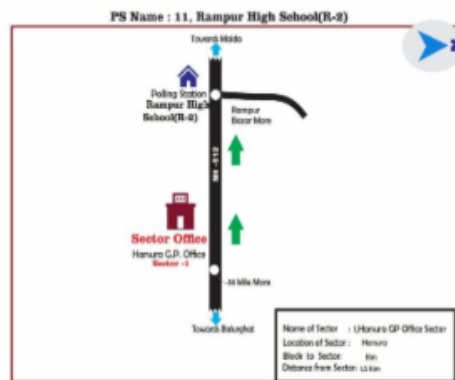

নির্বাচক নিবন্ধন আধিকারিকের স্বাক্ষর

Nazri Naksha

Google Map View

Polling Station Building Front View

Polling Station Front View

Cad View

Key MAP View

1 নাম : শৌভিক অধিকারী পিতার নাম: মনু অধিকারী বাড়ির নং : এন0036 বয়স : 25 লিঙ্গ : পুরুষ	UNZ1910587 ফটো উপলব্ধ	2 নাম : পূজাশ্রী দাস পিতার নাম: উত্তম দাস বাড়ির নং : এন0036 বয়স : 25 লিঙ্গ : মহিলা	UNZ1910116 ফটো উপলব্ধ	3 নাম : আরমান হসেন সরকার পিতার নাম: হারুণ হসেন সরকার বাড়ির নং : এন0036 বয়স : 27 লিঙ্গ : পুরুষ	UNZ1910298 ফটো উপলব্ধ
4 নাম : নূরজাহান বিবি স্বামীর নাম: জালালউদ্দিন মোল্লা বাড়ির নং : n0036 বয়স : 42 লিঙ্গ : মহিলা	UNZ1088376 ফটো উপলব্ধ	5 নাম : সাহানাজ বিবি স্বামীর নাম: ফজলু মন্ডল বাড়ির নং : n0011 বয়স : 52 লিঙ্গ : মহিলা	BPM1392596 ফটো উপলব্ধ	6 নাম : সারমিনা খাতুন (বিবি) স্বামীর নাম: এমাজউদ্দিন সরকার বাড়ির নং : n0040 বয়স : 29 লিঙ্গ : মহিলা	UNZ1478973 ফটো উপলব্ধ
7 নাম : লিপিকা খাতুন বিবি স্বামীর নাম: ছাদ্দাম আলি সরকার বাড়ির নং : এন0036 বয়স : 28 লিঙ্গ : মহিলা	UNZ1910736 ফটো উপলব্ধ	8 নাম : খরিমন বেওয়া স্বামীর নাম: আজিজ সরকার বাড়ির নং : n0036 বয়স : 70 লিঙ্গ : মহিলা	WB/06/036/174535 ফটো উপলব্ধ	9 নাম : আরজু সরকার পিতার নাম: আবুল সরকার বাড়ির নং : N0151 বয়স : 24 লিঙ্গ : মহিলা	UNZ2068328 ফটো উপলব্ধ
10 নাম : সেরিনা খাতুন বিবি স্বামীর নাম: মহিদুর সরকার বাড়ির নং : n0357 বয়স : 42 লিঙ্গ : মহিলা	RFR1459866 ফটো উপলব্ধ	11 নাম : কয়েজ মোল্লা পিতার নাম: জাহির মোল্লা বাড়ির নং : n0009 বয়স : 53 লিঙ্গ : পুরুষ	WB/06/036/174291 ফটো উপলব্ধ	12 নাম : বিবিরন বিবি স্বামীর নাম: ময়েজুদ্দিন বাড়ির নং : n0011 বয়স : 67 লিঙ্গ : মহিলা	BPM1392588 ফটো উপলব্ধ
Q 13 নাম : প্রতিমা পাল স্বামীর নাম: ভরত পাল বাড়ির নং : বয়স : 38 লিঙ্গ : মহিলা	UNZ1012111 ফটো উপলব্ধ	14 নাম : রহিদুল সরকার পিতার নাম: কাইয়ুম সরকার বাড়ির নং : n0043 বয়স : 39 লিঙ্গ : পুরুষ	BPM1979129 ফটো উপলব্ধ	15 নাম : ফজলু মন্ডল পিতার নাম: ময়েজুদ্দিন মন্ডল বাড়ির নং : n0011 বয়স : 60 লিঙ্গ : পুরুষ	BPM1392604 ফটো উপলব্ধ
16 নাম : মরজিনা বিবি স্বামীর নাম: কয়েজ মোল্লা বাড়ির নং : n0009 বয়স : 50 লিঙ্গ : মহিলা	WB/06/036/174603 ফটো উপলব্ধ	17 নাম : সুজাতা পারভীন(বিবি) স্বামীর নাম: মিতুন সরকার বাড়ির নং : n0009 বয়স : 36 লিঙ্গ : মহিলা	UNZ1088350 ফটো উপলব্ধ	18 নাম : জালালউদ্দিন মোল্লা স্বামীর নাম: খরিমন বেওয়া বাড়ির নং : n0036 বয়স : 44 লিঙ্গ : পুরুষ	BPM1788082 ফটো উপলব্ধ
19 নাম : রাজ্জাক হোসেন পিতার নাম: আইজুদ্দিন সরকার বাড়ির নং : n0040 বয়স : 40 লিঙ্গ : পুরুষ	BPM1979111 ফটো উপলব্ধ	20 নাম : মহিদুর সরকার পিতার নাম: কাইয়ুম সরকার বাড়ির নং : n0043 বয়স : 39 লিঙ্গ : পুরুষ	UNZ1357680 ফটো উপলব্ধ	21 নাম : মিজানুর মোল্লা স্বামীর নাম: মাজিনা বিবি বাড়ির নং : এন0009 বয়স : 40 লিঙ্গ : পুরুষ	UNZ1910025 ফটো উপলব্ধ
Q 22 নাম : সুচিত্রা বর্মন স্বামীর নাম: মনু বর্মন বাড়ির নং : বয়স : 42 লিঙ্গ : মহিলা	UNZ1012574 ফটো উপলব্ধ	23 নাম : জেসমিন বিবি স্বামীর নাম: রহিদুল সরকার বাড়ির নং : n0043 বয়স : 42 লিঙ্গ : মহিলা	BPM2146124 ফটো উপলব্ধ	24 নাম : বুলবুলী বর্মন স্বামীর নাম: গোবিন্দ বর্মন বাড়ির নং : n0043 বয়স : 34 লিঙ্গ : মহিলা	UNZ1012905 ফটো উপলব্ধ
25 নাম : জিয়াবুদ্দীন সরকার পিতার নাম: রাইদুল সরকার বাড়ির নং : n0043 বয়স : 16 লিঙ্গ : পুরুষ	UNZ2266609 ফটো উপলব্ধ	26 নাম : এম. আ. খালেদ সরকার পিতার নাম: মফছের সরকার বাড়ির নং : n0151 বয়স : 31 লিঙ্গ : পুরুষ	UNZ1478890 ফটো উপলব্ধ	27 নাম : মনু সরকার পিতার নাম: আইদুল সামাদ সরকার বাড়ির নং : n0043 বয়স : 40 লিঙ্গ : পুরুষ	BPM2146629 ফটো উপলব্ধ
28 নাম : রুবিনা বিবি স্বামীর নাম: আলমগীর সরকার বাড়ির নং : N0039 বয়স : 25 লিঙ্গ : মহিলা	UNZ2068351 ফটো উপলব্ধ	29 নাম : মিতুন সরকার পিতার নাম: কয়েজ মোল্লা বাড়ির নং : n0009 বয়স : 38 লিঙ্গ : পুরুষ	BPM2305431 ফটো উপলব্ধ	30 নাম : জরিলা বেওয়া স্বামীর নাম: আইজুদ্দিন সরকার বাড়ির নং : n0040 বয়স : 66 লিঙ্গ : মহিলা	BPM1978675 ফটো উপলব্ধ