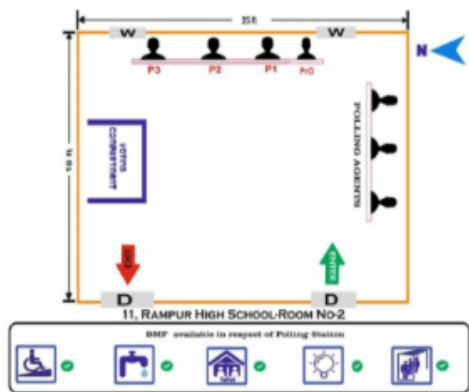

নির্বাচক নিবন্ধন আধিকারিকের স্বাক্ষর

Nazri Naksha

Google Map View

Polling Station Building Front View

Polling Station Front View

Cad View

Key MAP View

1 নাম : শৌভিক অধিকারী পিতার নাম: মনু অধিকারী বাড়ির নং : এন0036 বয়স : 25 লিঙ্গ : পুরুষ	UNZ1910587 ফটো উপলব্ধ	2 নাম : পূজাশ্রী দাস পিতার নাম: উত্তম দাস বাড়ির নং : এন0036 বয়স : 25 লিঙ্গ : মহিলা	UNZ1910116 ফটো উপলব্ধ	3 নাম : আরমান হসেন সরকার পিতার নাম: হারুণ হসেন সরকার বাড়ির নং : এন0036 বয়স : 27 লিঙ্গ : পুরুষ	UNZ1910298 ফটো উপলব্ধ
4 নাম : নূরজাহান বিবি স্বামীর নাম: জালালউদ্দিন মোল্লা বাড়ির নং : n0036 বয়স : 42 লিঙ্গ : মহিলা	UNZ1088376 ফটো উপলব্ধ	5 নাম : সাহানাজ বিবি স্বামীর নাম: ফজলু মন্ডল বাড়ির নং : n0011 বয়স : 52 লিঙ্গ : মহিলা	BPM1392596 ফটো উপলব্ধ	6 নাম : সারমিনা খাতুন (বিবি) স্বামীর নাম: এমাজউদ্দিন সরকার বাড়ির নং : n0040 বয়স : 29 লিঙ্গ : মহিলা	UNZ1478973 ফটো উপলব্ধ
7 নাম : লিপিকা খাতুন বিবি স্বামীর নাম: ছাদ্দাম আলি সরকার বাড়ির নং : এন0036 বয়স : 28 লিঙ্গ : মহিলা	UNZ1910736 ফটো উপলব্ধ	8 নাম : খরিমন বেওয়া স্বামীর নাম: আজিজ সরকার বাড়ির নং : n0036 বয়স : 70 লিঙ্গ : মহিলা	WB/06/036/174535 ফটো উপলব্ধ	9 নাম : আরজু সরকার পিতার নাম: আবুল সরকার বাড়ির নং : N0151 বয়স : 24 লিঙ্গ : মহিলা	UNZ2068328 ফটো উপলব্ধ
10 নাম : সেরিনা খাতুন বিবি স্বামীর নাম: মহিদুর সরকার বাড়ির নং : n0357 বয়স : 42 লিঙ্গ : মহিলা	RFR1459866 ফটো উপলব্ধ	11 নাম : কয়েজ মোল্লা পিতার নাম: জাহির মোল্লা বাড়ির নং : n0009 বয়স : 53 লিঙ্গ : পুরুষ	WB/06/036/174291 ফটো উপলব্ধ	12 নাম : বিবিরন বিবি স্বামীর নাম: ময়েজুদ্দিন বাড়ির নং : n0011 বয়স : 67 লিঙ্গ : মহিলা	BPM1392588 ফটো উপলব্ধ
Q 13 নাম : প্রতিমা পাল স্বামীর নাম: ভরত পাল বাড়ির নং : বয়স : 38 লিঙ্গ : মহিলা	UNZ1012111 ফটো উপলব্ধ	14 নাম : রহিদুল সরকার পিতার নাম: কাইয়ুম সরকার বাড়ির নং : n0043 বয়স : 39 লিঙ্গ : পুরুষ	BPM1979129 ফটো উপলব্ধ	15 নাম : ফজলু মন্ডল পিতার নাম: ময়েজুদ্দিন মন্ডল বাড়ির নং : n0011 বয়স : 60 লিঙ্গ : পুরুষ	BPM1392604 ফটো উপলব্ধ
16 নাম : মরজিনা বিবি স্বামীর নাম: কয়েজ মোল্লা বাড়ির নং : n0009 বয়স : 50 লিঙ্গ : মহিলা	WB/06/036/174603 ফটো উপলব্ধ	17 নাম : সুজাতা পারভীন(বিবি) স্বামীর নাম: মিতুন সরকার বাড়ির নং : n0009 বয়স : 36 লিঙ্গ : মহিলা	UNZ1088350 ফটো উপলব্ধ	18 নাম : জালালউদ্দিন মোল্লা স্বামীর নাম: খরিমন বেওয়া বাড়ির নং : n0036 বয়স : 44 লিঙ্গ : পুরুষ	BPM1788082 ফটো উপলব্ধ
19 নাম : রাজ্জাক হোসেন পিতার নাম: আইজুদ্দিন সরকার বাড়ির নং : n0040 বয়স : 40 লিঙ্গ : পুরুষ	BPM1979111 ফটো উপলব্ধ	20 নাম : মহিদুর সরকার পিতার নাম: কাইয়ুম সরকার বাড়ির নং : n0043 বয়স : 39 লিঙ্গ : পুরুষ	UNZ1357680 ফটো উপলব্ধ	21 নাম : মিজানুর মোল্লা স্বামীর নাম: মাজিনা বিবি বাড়ির নং : এন0009 বয়স : 40 লিঙ্গ : পুরুষ	UNZ1910025 ফটো উপলব্ধ
Q 22 নাম : সুচিত্রা বর্মন স্বামীর নাম: মনু বর্মন বাড়ির নং : বয়স : 42 লিঙ্গ : মহিলা	UNZ1012574 ফটো উপলব্ধ	23 নাম : জেসমিন বিবি স্বামীর নাম: রহিদুল সরকার বাড়ির নং : n0043 বয়স : 42 লিঙ্গ : মহিলা	BPM2146124 ফটো উপলব্ধ	24 নাম : বুলবুলী বর্মন স্বামীর নাম: গোবিন্দ বর্মন বাড়ির নং : n0043 বয়স : 34 লিঙ্গ : মহিলা	UNZ1012905 ফটো উপলব্ধ
25 নাম : জিয়াবুদ্দীন সরকার পিতার নাম: রাইদুল সরকার বাড়ির নং : n0043 বয়স : 16 লিঙ্গ : পুরুষ	UNZ2266609 ফটো উপলব্ধ	26 নাম : এম. আ. খালেদ সরকার পিতার নাম: মফছের সরকার বাড়ির নং : n0151 বয়স : 31 লিঙ্গ : পুরুষ	UNZ1478890 ফটো উপলব্ধ	27 নাম : মনু সরকার পিতার নাম: আইদুল সামাদ সরকার বাড়ির নং : n0043 বয়স : 40 লিঙ্গ : পুরুষ	BPM2146629 ফটো উপলব্ধ
28 নাম : রুবিনা বিবি স্বামীর নাম: আলমগীর সরকার বাড়ির নং : N0039 বয়স : 25 লিঙ্গ : মহিলা	UNZ2068351 ফটো উপলব্ধ	29 নাম : মিতুন সরকার পিতার নাম: কয়েজ মোল্লা বাড়ির নং : n0009 বয়স : 38 লিঙ্গ : পুরুষ	BPM2305431 ফটো উপলব্ধ	30 নাম : জরিলা বেওয়া স্বামীর নাম: আইজুদ্দিন সরকার বাড়ির নং : n0040 বয়স : 66 লিঙ্গ : মহিলা	BPM1978675 ফটো উপলব্ধ