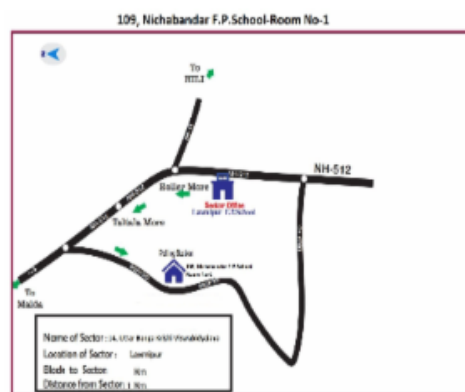

Key MAP View