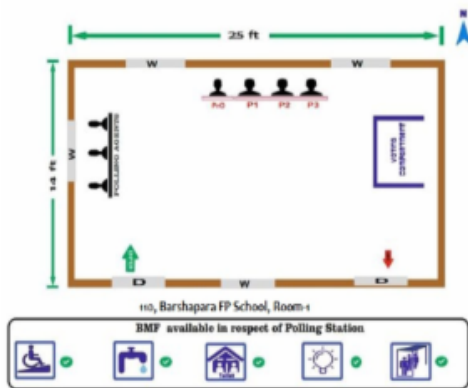

নির্বাচক নিবন্ধন আধিকারিকের স্বাক্ষর

Nazri Naksha

Google Map View

Polling Station Building Front View

Polling Station Front View

Cad View

Key MAP View

বিধানসভা নির্বাচনকেন্দ্রের নং, নাম : 40-তপন
ভাগ নং, নাম : 1-পতিরাম (বর্ষাপাড়া শহরতলী)