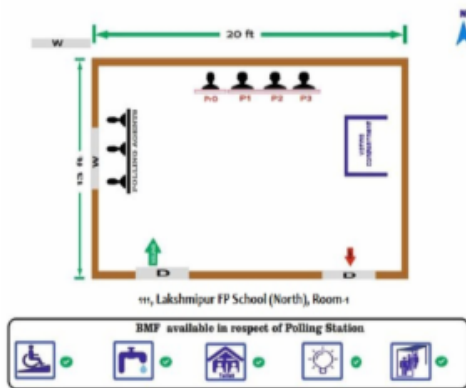

নির্বাচক নিবন্ধন আধিকারিকের স্বাক্ষর

Nazri Naksha

Google Map View

Polling Station Building Front View

Polling Station Front View

Cad View

Key MAP View

1 নাম : মনজুর আলী মণ্ডল পিতার নাম : নূরুজ্জামান মণ্ডল বাড়ির নং : n0020 বয়স : 63 লিঙ্গ : পুরুষ	UNZ2218824 ফটো উপলব্ধ	2 নাম : আবু তাহের শেখ মায়ের নাম : আবেজান বেওয়া বাড়ির নং : n0176 বয়স : 42 লিঙ্গ : পুরুষ	BYB2229763 ফটো উপলব্ধ	3 নাম : বলবলি বিবি স্বামীর নাম : মাজা রহমান শেখ বাড়ির নং : n0176 বয়স : 39 লিঙ্গ : মহিলা	UNZ1121904 ফটো উপলব্ধ
4 নাম : জাহানারা বিবি স্বামীর নাম : মনজুর আলী মণ্ডল বাড়ির নং : n0020 বয়স : 66 লিঙ্গ : মহিলা	UNZ2218840 ফটো উপলব্ধ	5 নাম : মোমিন মন্ডল পিতার নাম : আয়েনউদ্দিন মন্ডল বাড়ির নং : n0046 বয়স : 38 লিঙ্গ : পুরুষ	BYB2230076 ফটো উপলব্ধ	6 নাম : রেহেনা বিবি স্বামীর নাম : হামিদুল সরকার বাড়ির নং : n0115 বয়স : 38 লিঙ্গ : মহিলা	UNZ1044882 ফটো উপলব্ধ
7 নাম : শিল্পি বিবি স্বামীর নাম : মজিদুল সরকার বাড়ির নং : n0016 বয়স : 33 লিঙ্গ : মহিলা	UNZ1513936 ফটো উপলব্ধ	8 নাম : জাহিরন বিবি স্বামীর নাম : আপতার আলী সরকার বাড়ির নং : n0052 বয়স : 66 লিঙ্গ : মহিলা	WB/06/037/570181 ফটো উপলব্ধ	9 নাম : তহমিনা খাতুন(বিবি) স্বামীর নাম : আফজাল হোসেন বাড়ির নং : n0052 বয়স : 34 লিঙ্গ : মহিলা	UNZ1195817 ফটো উপলব্ধ
10 নাম : মনোয়ারা বিবি স্বামীর নাম : সহিদুল সরকার বাড়ির নং : n0053 বয়স : 50 লিঙ্গ : মহিলা	WB/06/037/570218 ফটো উপলব্ধ	11 নাম : সহিদুল সরকার পিতার নাম : ছমিরুদ্দিন সরকার বাড়ির নং : n0115 বয়স : 50 লিঙ্গ : পুরুষ	BYB1532308 ফটো উপলব্ধ	12 নাম : নূন্যাহার মন্ডল পিতার নাম : ছমিরুদ্দিন সরকার বাড়ির নং : n0115 বয়স : 52 লিঙ্গ : মহিলা	UNZ1239359 ফটো উপলব্ধ
13 নাম : মজিদুল সরকার পিতার নাম : আসাদ আলী সরকার বাড়ির নং : n0016 বয়স : 63 লিঙ্গ : পুরুষ	UNZ1044783 ফটো উপলব্ধ	14 নাম : সাহাজান সরকার পিতার নাম : গোলাম মর্তুজা সরকার বাড়ির নং : n0053 বয়স : 30 লিঙ্গ : পুরুষ	UNZ1463918 ফটো উপলব্ধ	15 নাম : রেজিয়া বিবি স্বামীর নাম : নমিরুদ্দিন সরকার বাড়ির নং : n0056 বয়স : 72 লিঙ্গ : মহিলা	WB/06/037/570302 ফটো উপলব্ধ
16 নাম : তাহেরা বিবি স্বামীর নাম : গোলাবান মেহরা বাড়ির নং : n0088 বয়স : 60 লিঙ্গ : মহিলা	UNZ2089027 ফটো উপলব্ধ	17 নাম : সাকিব শেখ পিতার নাম : মতিউর শেখ বাড়ির নং : এন0125 বয়স : 23 লিঙ্গ : পুরুষ	UNZ2293421 ফটো উপলব্ধ	18 নাম : গাজিরহমান শেখ পিতার নাম : জসিমুদ্দিন শেখ বাড়ির নং : n0176 বয়স : 49 লিঙ্গ : পুরুষ	BYB1531953 ফটো উপলব্ধ
19 নাম : সজিমন বেওয়া স্বামীর নাম : ভুন্দ শেখ বাড়ির নং : n0175 বয়স : 81 লিঙ্গ : মহিলা	WB/06/037/570362 ফটো উপলব্ধ	20 নাম : হামিদুল সরকার পিতার নাম : ছামিরুদ্দিন সরকার বাড়ির নং : n0115 বয়স : 45 লিঙ্গ : পুরুষ	BYB1613629 ফটো উপলব্ধ	21 নাম : সাদিকা বিবি স্বামীর নাম : মতিউর মন্ডল বাড়ির নং : n0083 বয়স : 33 লিঙ্গ : মহিলা	UNZ1295989 ফটো উপলব্ধ
22 নাম : হামিদা বিবি মায়ের নাম : ছলেমন বেওয়া বাড়ির নং : n0088 বয়স : 52 লিঙ্গ : মহিলা	BYB1662246 ফটো উপলব্ধ	23 নাম : সফিকুল মণ্ডল পিতার নাম : গোফফার আলী মণ্ডল বাড়ির নং : n0007 বয়স : 50 লিঙ্গ : পুরুষ	UNZ2394195 ফটো উপলব্ধ	24 নাম : মেরিনা বিবি স্বামীর নাম : আক্কাশ আলী মন্ডল বাড়ির নং : n0020 বয়স : 37 লিঙ্গ : মহিলা	BYB2452936 ফটো উপলব্ধ
25 নাম : মোফাজ্জল সরকার পিতার নাম : আফতার আলী সরকার বাড়ির নং : n0082 বয়স : 60 লিঙ্গ : পুরুষ	BYB1992650 ফটো উপলব্ধ	26 নাম : সামাদ হোসেন মন্ডল পিতার নাম : মনসুর আলি মন্ডল বাড়ির নং : n0020 বয়স : 33 লিঙ্গ : পুরুষ	UNZ1122043 ফটো উপলব্ধ	27 নাম : নূর বিবি স্বামীর নাম : আতাউর রহমান বাড়ির নং : n0014 বয়স : 43 লিঙ্গ : মহিলা	BYB1992585 ফটো উপলব্ধ
28 নাম : আনোয়ারা বিবি পিতার নাম : ছমিরুদ্দিন সরকার বাড়ির নং : n0115 বয়স : 55 লিঙ্গ : মহিলা	WB/06/037/570334 ফটো উপলব্ধ	29 নাম : আলতাব আলী সরকার পিতার নাম : আফফার আলী সরকার বাড়ির নং : n0013 বয়স : 52 লিঙ্গ : পুরুষ	WB/06/037/570101 ফটো উপলব্ধ	30 নাম : এনামুল সরকার পিতার নাম : আফফার আলী সরকার বাড়ির নং : n0013 বয়স : 39 লিঙ্গ : পুরুষ	UNZ0979237 ফটো উপলব্ধ