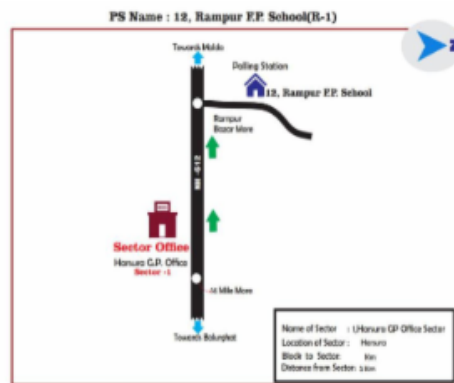

নির্বাচক নিবন্ধন আধিকারিকের স্বাক্ষর

Nazri Naksha

Google Map View

Polling Station Building Front View

Polling Station Front View

Cad View

Key MAP View

1	UNZ1364702	ফটো উপলব্ধ	2	UNZ1013127	ফটো উপলব্ধ	3	UNZ1479468	ফটো উপলব্ধ
নাম : আরজিনাখাতুন (বিবি) স্বামীর নাম: মমিনুরমন্ডল বাড়ির নং : n0274 বয়স : 30 লিঙ্গ : মহিলা			নাম : মহিবুর রহমান পিতার নাম: কাসিরুদ্দিন মিয়া বাড়ির নং : n0183 বয়স : 54 লিঙ্গ : পুরুষ			নাম : সুকেশ বেসরা পিতার নাম: মঙ্গল বেসরা বাড়ির নং : n0183 বয়স : 31 লিঙ্গ : পুরুষ		
4	BPM1977677	ফটো উপলব্ধ	5	WB/06/036/171545	ফটো উপলব্ধ	6	BPM2145613	ফটো উপলব্ধ
নাম : মহিরন বেওয়া স্বামীর নাম: রমজান সরকার বাড়ির নং : n0058 বয়স : 86 লিঙ্গ : মহিলা			নাম : মঙ্গল বেঘড়া পিতার নাম: রাইকো বেঘড়া বাড়ির নং : n0183 বয়স : 59 লিঙ্গ : পুরুষ			নাম : রিয়াজুল ইসলাম পিতার নাম: জিবুর রহমান বাড়ির নং : n0162 বয়স : 33 লিঙ্গ : পুরুষ		
7	UNZ1169994	ফটো উপলব্ধ	8	WB/06/036/171275	ফটো উপলব্ধ	9	UNZ2328128	ফটো উপলব্ধ
নাম : আছমা খাতুন বিবি স্বামীর নাম: রিজাউল সরকার বাড়ির নং : n0152 বয়স : 34 লিঙ্গ : মহিলা			নাম : বিটিয়া টুডু স্বামীর নাম: মঙ্গল টুডু বাড়ির নং : n0183 বয়স : 54 লিঙ্গ : মহিলা			নাম : মফছেনা বিবি স্বামীর নাম: জিবুর রহমান বাড়ির নং : n0152 বয়স : 71 লিঙ্গ : মহিলা		
10	WB/06/036/171118	ফটো উপলব্ধ	11	BPM0357038	ফটো উপলব্ধ	12	WB/06/036/171217	ফটো উপলব্ধ
নাম : ছানো বিবি স্বামীর নাম: রিয়াজ সরকার বাড়ির নং : n0061 বয়স : 61 লিঙ্গ : মহিলা			নাম : দৌলৎউদ্দিন সরকার পিতার নাম: রমজান সরকার বাড়ির নং : n0058 বয়স : 45 লিঙ্গ : পুরুষ			নাম : সামসুন্নাহার সরকার স্বামীর নাম: দৌলৎউদ্দিন সরকার বাড়ির নং : n0058 বয়স : 54 লিঙ্গ : মহিলা		
13	BPM1393602	ফটো উপলব্ধ	14	UNZ1169978	ফটো উপলব্ধ	15	UNZ1008747	ফটো উপলব্ধ
নাম : সানারা বিবি স্বামীর নাম: রেজাউল সরকার বাড়ির নং : n0256 বয়স : 45 লিঙ্গ : মহিলা			নাম : সুশীল বেসরা পিতার নাম: মঙ্গল বেসরা বাড়ির নং : n0183 বয়স : 37 লিঙ্গ : পুরুষ			নাম : রেনু খাতুন (মন্ডল) স্বামীর নাম: মজিদুর রহমান মন্ডল বাড়ির নং : n0259 বয়স : 35 লিঙ্গ : মহিলা		
16	UNZ1763630	ফটো উপলব্ধ	17	WB/06/036/171424	ফটো উপলব্ধ	18	WB/06/036/171583	ফটো উপলব্ধ
নাম : ইভা আইরিন স্বামীর নাম: আব্দুল হালিম মোল্লা বাড়ির নং : এন0155 বয়স : 28 লিঙ্গ : মহিলা			নাম : সুরতন বিবি স্বামীর নাম: তফসের মোল্লা বাড়ির নং : n0122 বয়স : 61 লিঙ্গ : মহিলা			নাম : মরিয়ম মোল্লা পিতার নাম: কেরামুদ্দিন মোল্লা বাড়ির নং : n0122 বয়স : 61 লিঙ্গ : মহিলা		
19	BPM1978048	ফটো উপলব্ধ	20	UNZ1358159	ফটো উপলব্ধ	21	UNZ1248798	ফটো উপলব্ধ
নাম : হাসি বর্মন স্বামীর নাম: বিদুল বর্মন বাড়ির নং : n0122 বয়স : 41 লিঙ্গ : মহিলা			নাম : সুশীল শীল পিতার নাম: তরনী শীল বাড়ির নং : n0122 বয়স : 30 লিঙ্গ : পুরুষ			নাম : নাজমুল আলি পিতার নাম: তপছের আলি বাড়ির নং : n0122 বয়স : 34 লিঙ্গ : পুরুষ		
22	UNZ2153187	ফটো উপলব্ধ	23	UNZ1170182	ফটো উপলব্ধ	24	UNZ1735851	ফটো উপলব্ধ
নাম : তপছের আলী পিতার নাম: কেরামুদ্দিন আলী বাড়ির নং : n0122 বয়স : 66 লিঙ্গ : পুরুষ			নাম : শেফালী তিরকী (উরাও) স্বামীর নাম: অনিল উরাও বাড়ির নং : n0081 বয়স : 36 লিঙ্গ : মহিলা			নাম : আসাফ উরাও পিতার নাম: সুকা উরাও বাড়ির নং : n0080 বয়স : 32 লিঙ্গ : পুরুষ		
25	WB/06/036/171529	ফটো উপলব্ধ	26	WB/06/036/171353	ফটো উপলব্ধ	27	UNZ1911353	ফটো উপলব্ধ
নাম : শুকা উরাও পিতার নাম: লহিড়া উরাও বাড়ির নং : n0080 বয়স : 76 লিঙ্গ : পুরুষ			নাম : মিনতী উরাও পিতার নাম: বিগল উরাও বাড়ির নং : n0081 বয়স : 51 লিঙ্গ : মহিলা			নাম : সঞ্জয় উরাও মায়ের নাম: মিনতী উরাও বাড়ির নং : এন002 বয়স : 25 লিঙ্গ : পুরুষ		
28	TFC1297472	ফটো উপলব্ধ	29	UNZ1479229	ফটো উপলব্ধ	30	WB/06/036/171500	ফটো উপলব্ধ
নাম : গীতা ওরৌ পিতার নাম: রঘু ওরৌ বাড়ির নং : N0080 বয়স : 29 লিঙ্গ : মহিলা			নাম : গনেশ উরাও পিতার নাম: শুকা উরাও বাড়ির নং : n0080 বয়স : 37 লিঙ্গ : পুরুষ			নাম : বৃধনী উরাও স্বামীর নাম: বিগল উরাও বাড়ির নং : n0081 বয়স : 81 লিঙ্গ : মহিলা		