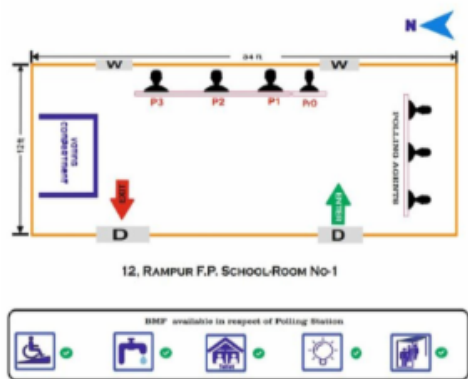

নির্বাচক নিবন্ধন আধিকারিকের স্বাক্ষর

Nazri Naksha

Google Map View

Polling Station Building Front View

Polling Station Front View

Cad View

Key MAP View

1	UNZ1364702	ফটো উপলব্ধ	2	UNZ1013127	ফটো উপলব্ধ	3	UNZ1479468	ফটো উপলব্ধ
নাম : আরজিনাখাতুন (বিবি) স্বামীর নাম: মমিনুরমন্ডল বাড়ির নং : n0274 বয়স : 30 লিঙ্গ : মহিলা			নাম : মহিবুর রহমান পিতার নাম: কাসিরুদ্দিন মিয়া বাড়ির নং : n0183 বয়স : 54 লিঙ্গ : পুরুষ			নাম : সুকেশ বেসরা পিতার নাম: মঙ্গল বেসরা বাড়ির নং : n0183 বয়স : 31 লিঙ্গ : পুরুষ		
4	BPM1977677	ফটো উপলব্ধ	5	WB/06/036/171545	ফটো উপলব্ধ	6	BPM2145613	ফটো উপলব্ধ
নাম : মহিরন বেওয়া স্বামীর নাম: রমজান সরকার বাড়ির নং : n0058 বয়স : 86 লিঙ্গ : মহিলা			নাম : মঙ্গল বেঘড়া পিতার নাম: রাইকো বেঘড়া বাড়ির নং : n0183 বয়স : 59 লিঙ্গ : পুরুষ			নাম : রিয়াজুল ইসলাম পিতার নাম: জিবুর রহমান বাড়ির নং : n0162 বয়স : 33 লিঙ্গ : পুরুষ		
7	UNZ1169994	ফটো উপলব্ধ	8	WB/06/036/171275	ফটো উপলব্ধ	9	UNZ2328128	ফটো উপলব্ধ
নাম : আছমা খাতুন বিবি স্বামীর নাম: রিজাউল সরকার বাড়ির নং : n0152 বয়স : 34 লিঙ্গ : মহিলা			নাম : বিটিয়া টুডু স্বামীর নাম: মঙ্গল টুডু বাড়ির নং : n0183 বয়স : 54 লিঙ্গ : মহিলা			নাম : মফছেনা বিবি স্বামীর নাম: জিবুর রহমান বাড়ির নং : n0152 বয়স : 71 লিঙ্গ : মহিলা		
10	WB/06/036/171118	ফটো উপলব্ধ	11	BPM0357038	ফটো উপলব্ধ	12	WB/06/036/171217	ফটো উপলব্ধ
নাম : ছানো বিবি স্বামীর নাম: রিয়াজ সরকার বাড়ির নং : n0061 বয়স : 61 লিঙ্গ : মহিলা			নাম : দৌলৎউদ্দিন সরকার পিতার নাম: রমজান সরকার বাড়ির নং : n0058 বয়স : 45 লিঙ্গ : পুরুষ			নাম : সামসুন্নাহার সরকার স্বামীর নাম: দৌলৎউদ্দিন সরকার বাড়ির নং : n0058 বয়স : 54 লিঙ্গ : মহিলা		
13	BPM1393602	ফটো উপলব্ধ	14	UNZ1169978	ফটো উপলব্ধ	15	UNZ1008747	ফটো উপলব্ধ
নাম : সানারা বিবি স্বামীর নাম: রেজাউল সরকার বাড়ির নং : n0256 বয়স : 45 লিঙ্গ : মহিলা			নাম : সুশীল বেসরা পিতার নাম: মঙ্গল বেসরা বাড়ির নং : n0183 বয়স : 37 লিঙ্গ : পুরুষ			নাম : রেনু খাতুন (মন্ডল) স্বামীর নাম: মজিদুর রহমান মন্ডল বাড়ির নং : n0259 বয়স : 35 লিঙ্গ : মহিলা		
16	UNZ1763630	ফটো উপলব্ধ	17	WB/06/036/171424	ফটো উপলব্ধ	18	WB/06/036/171583	ফটো উপলব্ধ
নাম : ইভা আইরিন স্বামীর নাম: আব্দুল হালিম মোল্লা বাড়ির নং : এন0155 বয়স : 28 লিঙ্গ : মহিলা			নাম : সুরতন বিবি স্বামীর নাম: তফসের মোল্লা বাড়ির নং : n0122 বয়স : 61 লিঙ্গ : মহিলা			নাম : মরিয়ম মোল্লা পিতার নাম: কেরামুদ্দিন মোল্লা বাড়ির নং : n0122 বয়স : 61 লিঙ্গ : মহিলা		
19	BPM1978048	ফটো উপলব্ধ	20	UNZ1358159	ফটো উপলব্ধ	21	UNZ1248798	ফটো উপলব্ধ
নাম : হাসি বর্মন স্বামীর নাম: বিদুল বর্মন বাড়ির নং : n0122 বয়স : 41 লিঙ্গ : মহিলা			নাম : সুশীল শীল পিতার নাম: তরনী শীল বাড়ির নং : n0122 বয়স : 30 লিঙ্গ : পুরুষ			নাম : নাজমুল আলি পিতার নাম: তপছের আলি বাড়ির নং : n0122 বয়স : 34 লিঙ্গ : পুরুষ		
22	UNZ2153187	ফটো উপলব্ধ	23	UNZ1170182	ফটো উপলব্ধ	24	UNZ1735851	ফটো উপলব্ধ
নাম : তপছের আলী পিতার নাম: কেরামুদ্দিন আলী বাড়ির নং : n0122 বয়স : 66 লিঙ্গ : পুরুষ			নাম : শেফালী তিরকী (উরাও) স্বামীর নাম: অনিল উরাও বাড়ির নং : n0081 বয়স : 36 লিঙ্গ : মহিলা			নাম : আসাফ উরাও পিতার নাম: সুকা উরাও বাড়ির নং : n0080 বয়স : 32 লিঙ্গ : পুরুষ		
25	WB/06/036/171529	ফটো উপলব্ধ	26	WB/06/036/171353	ফটো উপলব্ধ	27	UNZ1911353	ফটো উপলব্ধ
নাম : শুকা উরাও পিতার নাম: লহিড়া উরাও বাড়ির নং : n0080 বয়স : 76 লিঙ্গ : পুরুষ			নাম : মিনতী উরাও পিতার নাম: বিগল উরাও বাড়ির নং : n0081 বয়স : 51 লিঙ্গ : মহিলা			নাম : সঞ্জয় উরাও মায়ের নাম: মিনতী উরাও বাড়ির নং : এন002 বয়স : 25 লিঙ্গ : পুরুষ		
28	TFC1297472	ফটো উপলব্ধ	29	UNZ1479229	ফটো উপলব্ধ	30	WB/06/036/171500	ফটো উপলব্ধ
নাম : গীতা ওরৌ পিতার নাম: রঘু ওরৌ বাড়ির নং : N0080 বয়স : 29 লিঙ্গ : মহিলা			নাম : গনেশ উরাও পিতার নাম: শুকা উরাও বাড়ির নং : n0080 বয়স : 37 লিঙ্গ : পুরুষ			নাম : বৃধনী উরাও স্বামীর নাম: বিগল উরাও বাড়ির নং : n0081 বয়স : 81 লিঙ্গ : মহিলা		