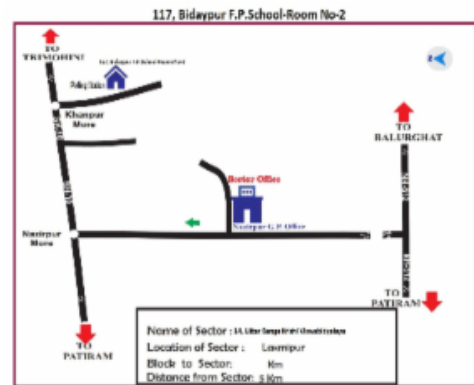

Key MAP View