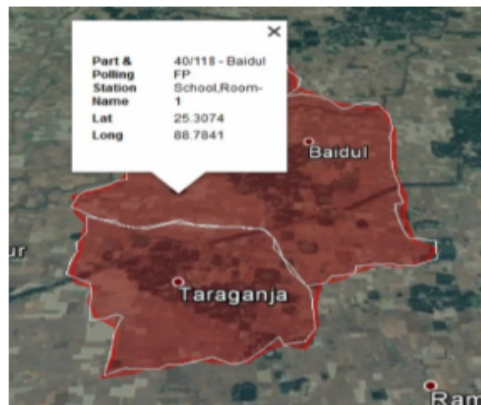

Google Map View