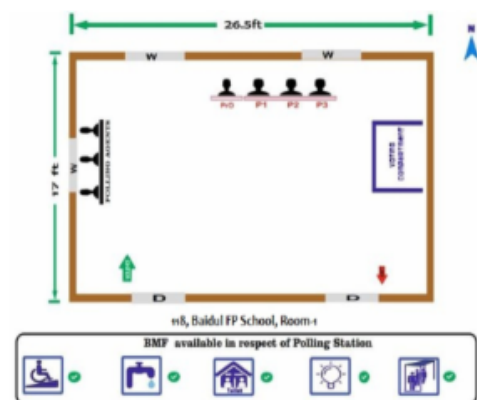

নির্বাচক নিবন্ধন আধিকারিকের স্বাক্ষর

Nazri Naksha

Google Map View

Polling Station Building Front View

Polling Station Front View

Cad View

Key MAP View

1	WB/06/037/597136	নাম : উষা হাসদা স্বামীর নাম: গোবিন্দ বেসরা বাড়ির নং : n0003 বয়স : 54 লিঙ্গ : মহিলা	ফটো উপলব্ধ	2	UNZ1048461	নাম : গৌরাঙ্গ কর্মকার পিতার নাম: গুরুপদ কর্মকার বাড়ির নং : n0015 বয়স : 45 লিঙ্গ : পুরুষ	ফটো উপলব্ধ	3	UNZ1893999	নাম : অনিন্দ বেসরা পিতার নাম: গোবিন্দ বেসরা বাড়ির নং : এন0003 বয়স : 26 লিঙ্গ : পুরুষ	ফটো উপলব্ধ
4	UNZ0980540	নাম : গনেশ চন্দ্র কর্মকার পিতার নাম: গুরুপদ কর্মকার বাড়ির নং : n0015 বয়স : 38 লিঙ্গ : পুরুষ	ফটো উপলব্ধ	5	UNZ2294544	নাম : মৈয়েত্রী কর্মকার পিতার নাম: গনেশ চন্দ্র কর্মকার বাড়ির নং : এন0015 বয়স : 22 লিঙ্গ : মহিলা	ফটো উপলব্ধ	6	UNZ1048396	নাম : রিনা কর্মকার(সরকার) স্বামীর নাম: গৌরাঙ্গ কর্মকার বাড়ির নং : n0091 বয়স : 35 লিঙ্গ : মহিলা	ফটো উপলব্ধ
7	UNZ1298553	নাম : বিজয়া চৌধুরী পিতার নাম: জয়দেব চৌধুরী বাড়ির নং : n0051 বয়স : 33 লিঙ্গ : মহিলা	ফটো উপলব্ধ	8	WB/06/037/597055	নাম : রত্না চৌধুরী স্বামীর নাম: সুকদেব চৌধুরী বাড়ির নং : n0051 বয়স : 49 লিঙ্গ : মহিলা	ফটো উপলব্ধ	9	UNZ2020972	নাম : শ্যামলী চৌধুরী স্বামীর নাম: দেবশীষ চৌধুরী বাড়ির নং : n0053 বয়স : 50 লিঙ্গ : মহিলা	ফটো উপলব্ধ
10	ZTA1727593	নাম : সৌভিক চৌধুরী অন্যান্য: বাপপা দিত্যা চৌধুরী বাড়ির নং : এন0050 বয়স : 50 লিঙ্গ : পুরুষ	ফটো উপলব্ধ	# 11	UNZ2223238	নাম : মৃত্যুঞ্জয় চৌধুরী পিতার নাম: বৈদ্যনাথ চৌধুরী বাড়ির নং : n0046 বয়স : 62 লিঙ্গ : পুরুষ	ফটো উপলব্ধ	12	UNZ2323335	নাম : সুপ্রভাত চৌধুরী পিতার নাম: সুমিত চৌধুরী বাড়ির নং : এন0056 বয়স : 20 লিঙ্গ : পুরুষ	ফটো উপলব্ধ
13	UNZ2098770	নাম : অমৃতায়ন চৌধুরী পিতার নাম: মৃত্যুঞ্জয় চৌধুরী বাড়ির নং : n0046 বয়স : 24 লিঙ্গ : পুরুষ	ফটো উপলব্ধ	14	WB/06/037/597126	নাম : চিরঞ্জীব চৌধুরী পিতার নাম: বৈদ্যনাথ চৌধুরী বাড়ির নং : n0046 বয়স : 57 লিঙ্গ : পুরুষ	ফটো উপলব্ধ	15	WB/06/037/597112	নাম : যুথিকা চৌধুরী স্বামীর নাম: সুকান্তি চৌধুরী বাড়ির নং : n0049 বয়স : 71 লিঙ্গ : মহিলা	ফটো উপলব্ধ
16	UNZ2103299	নাম : বিভা চৌধুরী স্বামীর নাম: জয়দেব চৌধুরী বাড়ির নং : n0051 বয়স : 55 লিঙ্গ : মহিলা	ফটো উপলব্ধ	17	UNZ2020980	নাম : দেবশীষ চৌধুরী পিতার নাম: ভূষার কান্তি চৌধুরী বাড়ির নং : n0053 বয়স : 60 লিঙ্গ : পুরুষ	ফটো উপলব্ধ	18	WB/06/037/597664	নাম : বাপাদিত্য চৌধুরী পিতার নাম: সুকান্তি চৌধুরী বাড়ির নং : n0049 বয়স : 50 লিঙ্গ : পুরুষ	ফটো উপলব্ধ
19	UNZ2099075	নাম : বিত্ত রায় পিতার নাম: বাবলু রায় বাড়ির নং : n0046 বয়স : 24 লিঙ্গ : পুরুষ	ফটো উপলব্ধ	20	UNZ2321743	নাম : সুমিত চৌধুরী পিতার নাম: গঙ্গেশকান্তি চৌধুরী বাড়ির নং : n0056 বয়স : 52 লিঙ্গ : পুরুষ	ফটো উপলব্ধ	21	UNZ2103711	নাম : জয়দেব চৌধুরী পিতার নাম: কনককান্তি চৌধুরী বাড়ির নং : n0051 বয়স : 70 লিঙ্গ : পুরুষ	ফটো উপলব্ধ
22	SEU1157031	নাম : সুপর্ণা দাস স্বামীর নাম: শুভঙ্কর চৌধুরী বাড়ির নং : n0053 বয়স : 31 লিঙ্গ : মহিলা	ফটো উপলব্ধ	23	BYB2241412	নাম : ইন্দ্রনী চৌধুরী স্বামীর নাম: বিশ্বদেব চৌধুরী বাড়ির নং : n0050 বয়স : 43 লিঙ্গ : মহিলা	ফটো উপলব্ধ	24	UNZ1894062	নাম : মোমিতা চৌধুরী পিতার নাম: বিশ্বদেব চৌধুরী বাড়ির নং : এন0050 বয়স : 25 লিঙ্গ : মহিলা	ফটো উপলব্ধ
25	UNZ1698802	নাম : জুই চৌধুরী পিতার নাম: জয়দেব চৌধুরী বাড়ির নং : n0051 বয়স : 29 লিঙ্গ : মহিলা	ফটো উপলব্ধ	26	UNZ2099208	নাম : সুরেশ রায় পিতার নাম: হাবলু রায় বাড়ির নং : n0046 বয়স : 28 লিঙ্গ : পুরুষ	ফটো উপলব্ধ	27	UNZ2103885	নাম : শ্রীপর্ণা চৌধুরী স্বামীর নাম: মৃত্যুঞ্জয় চৌধুরী বাড়ির নং : n0046 বয়স : 50 লিঙ্গ : মহিলা	ফটো উপলব্ধ
28	UNZ2345023	নাম : সুজিত চৌধুরী পিতার নাম: সুকান্তি চৌধুরী বাড়ির নং : n0049 বয়স : 53 লিঙ্গ : পুরুষ	ফটো উপলব্ধ	29	UNZ1048354	নাম : শুভঙ্কর চৌধুরী পিতার নাম: দেবশীষ চৌধুরী বাড়ির নং : n0053 বয়স : 35 লিঙ্গ : পুরুষ	ফটো উপলব্ধ	30	UNZ2279925	নাম : বিশ্বদেব চৌধুরী পিতার নাম: মুগালকান্তি চৌধুরী বাড়ির নং : এন0050 বয়স : 61 লিঙ্গ : পুরুষ	ফটো উপলব্ধ