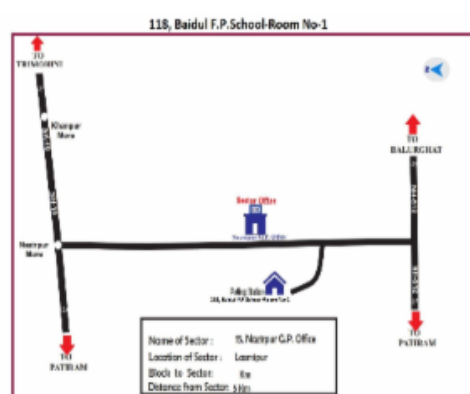

Key MAP View