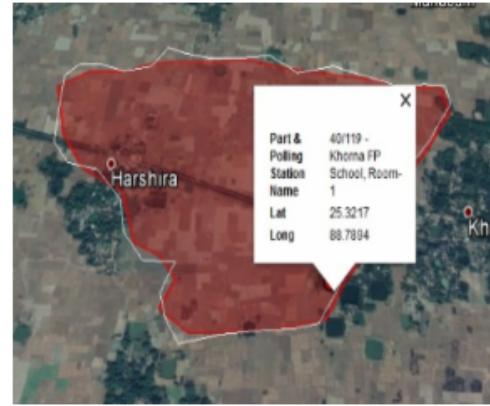

Google Map View