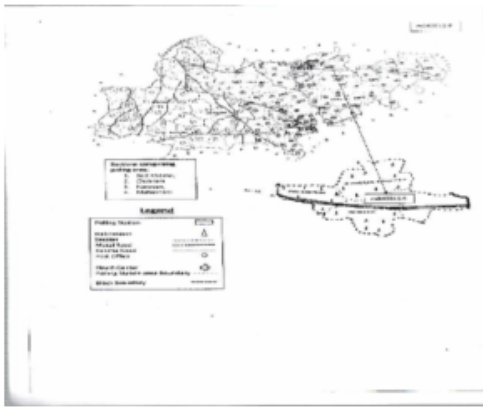

Nazri Naksha