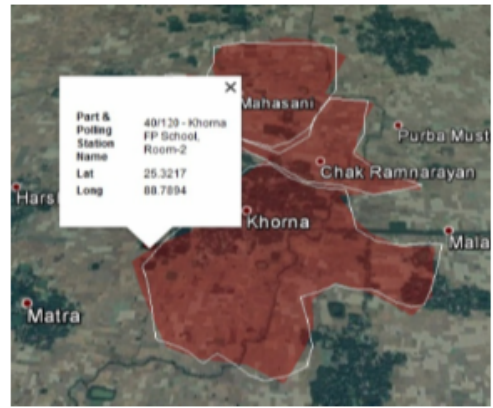

Google Map View