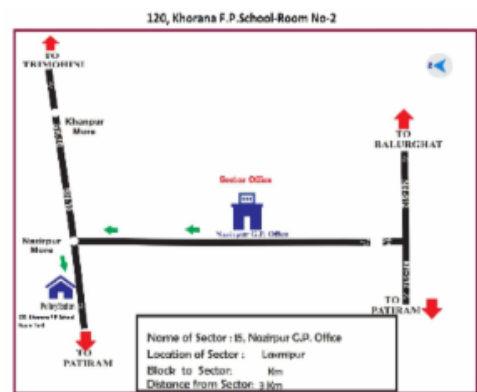

নির্বাচক নিবন্ধন আধিকারিকের স্বাক্ষর

Nazri Naksha

Google Map View

Polling Station Building Front View

Polling Station Front View

Cad View

Key MAP View

1 নাম : ফরিদা খাতুন পিতার নাম: খজল মন্ডল বাড়ির নং : n0036 বয়স : 25 লিঙ্গ : মহিলা	UNZ1895598 ফটো উপলব্ধ	2 নাম : আফিয়া বিবি স্বামীর নাম: ফজল রহমান বাড়ির নং : n0036 বয়স : 52 লিঙ্গ : মহিলা	WB/06/037/612282 ফটো উপলব্ধ	3 নাম : জবাবাক্কে মায়ের নাম: কুমারীমুরমু বাড়ির নং : n0271 বয়স : 28 লিঙ্গ : মহিলা	UNZ1699198 ফটো উপলব্ধ
4 নাম : ফতেমা বিবি স্বামীর নাম: পানতুল্লা মণ্ডল বাড়ির নং : n0129 বয়স : 81 লিঙ্গ : মহিলা	WB/06/037/612063 ফটো উপলব্ধ	5 নাম : সুলতান মাসুদ সরকার পিতার নাম: সিরাজ আলী সরকার বাড়ির নং : n0033 বয়স : 48 লিঙ্গ : পুরুষ	BYB2248276 ফটো উপলব্ধ	6 নাম : নুরেজা বিবি স্বামীর নাম: ফরমান মণ্ডল বাড়ির নং : n0286 বয়স : 43 লিঙ্গ : মহিলা	UNZ2041440 ফটো উপলব্ধ
7 নাম : ফিরোজ সরকার পিতার নাম: সিরাজ আলী সরকার বাড়ির নং : n0033 বয়স : 39 লিঙ্গ : পুরুষ	UNZ0526467 ফটো উপলব্ধ	8 নাম : সহোরবানুখাতুন (বিবি) স্বামীর নাম: সুলতান মাসুদসরকার বাড়ির নং : n0235 বয়স : 38 লিঙ্গ : মহিলা	UNZ1299593 ফটো উপলব্ধ	9 নাম : গোপাল কর্মকার পিতার নাম: বাবলু কর্মকার বাড়ির নং : এন0289 বয়স : 22 লিঙ্গ : পুরুষ	UNZ2294668 ফটো উপলব্ধ
10 নাম : বাবলু কর্মকার পিতার নাম: উপেন কর্মকার বাড়ির নং : n0289 বয়স : 38 লিঙ্গ : পুরুষ	UNZ1299296 ফটো উপলব্ধ	11 নাম : বিনোদিনী কর্মকার স্বামীর নাম: বিশ্বনাথ কর্মকার বাড়ির নং : n0265 বয়স : 71 লিঙ্গ : মহিলা	WB/06/037/612454 ফটো উপলব্ধ	12 নাম : বুলবুলি কর্মকার পিতার নাম: বাবলু কর্মকার বাড়ির নং : এন0289 বয়স : 27 লিঙ্গ : মহিলা	UNZ1895648 ফটো উপলব্ধ
13 নাম : অমিত কর্মকার পিতার নাম: শ্যামল কর্মকার বাড়ির নং : এন0266 বয়স : 22 লিঙ্গ : পুরুষ	UNZ2312502 ফটো উপলব্ধ	14 নাম : বেলা বালা কর্মকার স্বামীর নাম: বাবলু কর্মকার বাড়ির নং : n0290 বয়স : 41 লিঙ্গ : মহিলা	BYB2248797 ফটো উপলব্ধ	Q 15 নাম : পুনীর্মা কর্মকার স্বামীর নাম: মানিক কর্মকার বাড়ির নং : বয়স : 29 লিঙ্গ : মহিলা	UNZ1780519 ফটো উপলব্ধ
16 নাম : মানিক কর্মকার মায়ের নাম: ফুলেশ্বরী কর্মকার বাড়ির নং : n0311 বয়স : 36 লিঙ্গ : পুরুষ	UNZ1780600 ফটো উপলব্ধ	17 নাম : শ্যামল কর্মকার পিতার নাম: বিশ্বনাথ কর্মকার বাড়ির নং : n0266 বয়স : 51 লিঙ্গ : পুরুষ	WB/06/037/612399 ফটো উপলব্ধ	18 নাম : মালতী কর্মকার স্বামীর নাম: শ্যামল কর্মকার বাড়ির নং : n0267 বয়স : 43 লিঙ্গ : মহিলা	BYB1614031 ফটো উপলব্ধ
19 নাম : বিশ্বনাথ কর্মকার পিতার নাম: মুনসীয়া কর্মকার বাড়ির নং : n0264 বয়স : 72 লিঙ্গ : পুরুষ	WB/06/037/612016 ফটো উপলব্ধ	20 নাম : গোপাল কৃষ্ণ সরকার পিতার নাম: স্বপন সরকার বাড়ির নং : n0250 বয়স : 34 লিঙ্গ : পুরুষ	UNZ1198399 ফটো উপলব্ধ	21 নাম : প্রদীপ কিস্কু পিতার নাম: মনু কিস্কু বাড়ির নং : n0272 বয়স : 32 লিঙ্গ : পুরুষ	UNZ1299254 ফটো উপলব্ধ
22 নাম : মিনি কিস্কু স্বামীর নাম: সোমেন মার্ভি বাড়ির নং : n0077 বয়স : 63 লিঙ্গ : মহিলা	BYB2247872 ফটো উপলব্ধ	23 নাম : কৃষিমা মাভী পিতার নাম: জুনা মাভী বাড়ির নং : n0077 বয়স : 50 লিঙ্গ : মহিলা	WB/06/037/612651 ফটো উপলব্ধ	24 নাম : জোনাস মার্ভি পিতার নাম: রবিন মার্ভি বাড়ির নং : n0077 বয়স : 30 লিঙ্গ : পুরুষ	UNZ1699305 ফটো উপলব্ধ
25 নাম : শান্তি কিস্কু স্বামীর নাম: সুশান্ত মূর্মু বাড়ির নং : n0159 বয়স : 42 লিঙ্গ : মহিলা	UNZ0521468 ফটো উপলব্ধ	26 নাম : মোনোআরা খাতুন স্বামীর নাম: সরিফুল মন্ডল বাড়ির নং : এন0221 বয়স : 26 লিঙ্গ : মহিলা	IUS2047041 ফটো উপলব্ধ	27 নাম : মেনকা হাঁসদা পিতার নাম: রবি হাঁসদা বাড়ির নং : এন0221 বয়স : 24 লিঙ্গ : মহিলা	UNZ2179406 ফটো উপলব্ধ
28 নাম : নাজমা খাতুন (বিবি) স্বামীর নাম: হাবিবুর রহমান মন্ডল বাড়ির নং : n0179 বয়স : 39 লিঙ্গ : মহিলা	BYB2457422 ফটো উপলব্ধ	29 নাম : সুন্দর টুডু পিতার নাম: লুখু টুডু বাড়ির নং : n0257 বয়স : 52 লিঙ্গ : পুরুষ	BYB2247518 ফটো উপলব্ধ	30 নাম : লক্ষিম্পদ টুডু পিতার নাম: লুখু টুডু বাড়ির নং : n0253 বয়স : 36 লিঙ্গ : পুরুষ	UNZ1299189 ফটো উপলব্ধ